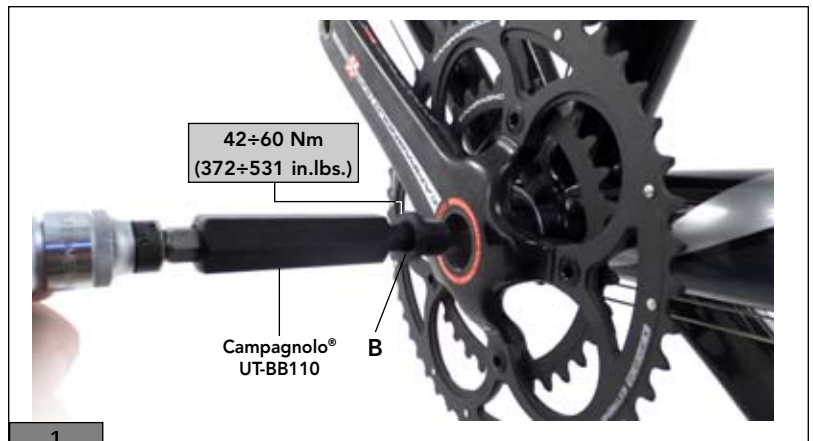

ULTRA-TORQUE KETTENRADGARNITUR

KETTENRADGARNITUR	HALBACHSEN	ZENTRALBOLZEN
SUPER RECORD Titanium Ultra-Torque	Titan	Titan (FC-SR007) Gegen den Uhrzeigersinn festschrauben
SUPER RECORD Ultra-Torque	Stahl	Stahl (FC-RE007) m Uhrzeigersinn festschrauben
RECORD Ultra-Torque	Stahl	Stahl (FC-RE007) m Uhrzeigersinn festschrauben
CHORUS Ultra-Torque	Stahl	Stahl (FC-RE007) m Uhrzeigersinn festschrauben

! ACHTUNG!

Ausschliesslich den Spezialbolzen B (Abb.1) benutzen (Artikelnummer FC-SR007 - FC-RE007). Die Verwendung eines anderen Schraubbolzens könnte zu Störungen und zum Bruch führen und Unfälle mit körperlichen oder sogar lebensgefährlichen Verletzungen verursachen.

1

ACHTUNG: Der Zentralbolzen aus Titan **FC-SR007**, der **ausschließlich** an der Kettenradgarnitur Ultra-Torque Super Record mit Halbachsen aus Titan montiert werden kann, hat ein Linksgewinde (zum Festziehen gegen den Uhrzeigersinn drehen, zum Lösen im Uhrzeigersinn).