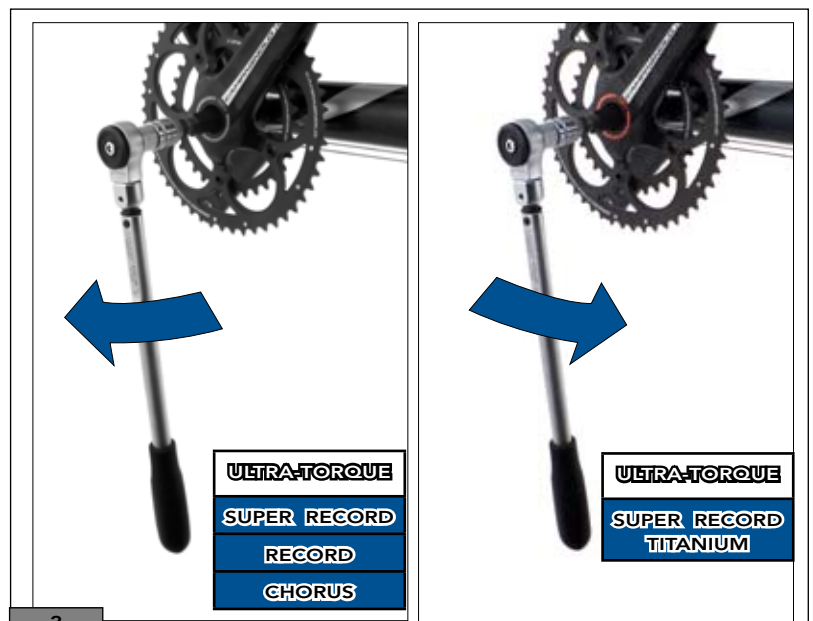

1

ACHTUNG: Der Zentralbolzen aus Titan **FC-SR007**, der **ausschließlich** an der Kettenradgarnitur Ultra-Torque Super Record mit Halbachsen aus Titan montiert werden kann, hat ein Linksgewinde (zum Festziehen gegen den Uhrzeigersinn drehen, zum Lösen im Uhrzeigersinn).

BITTE DIE SCHRAUBRICHTUNG BEACHTEN, DIE DURCH DEN PFEIL AUF DEM KOPF DES ZENTRALBOLZENS ANGEZEIGT IST (Abb. 2).