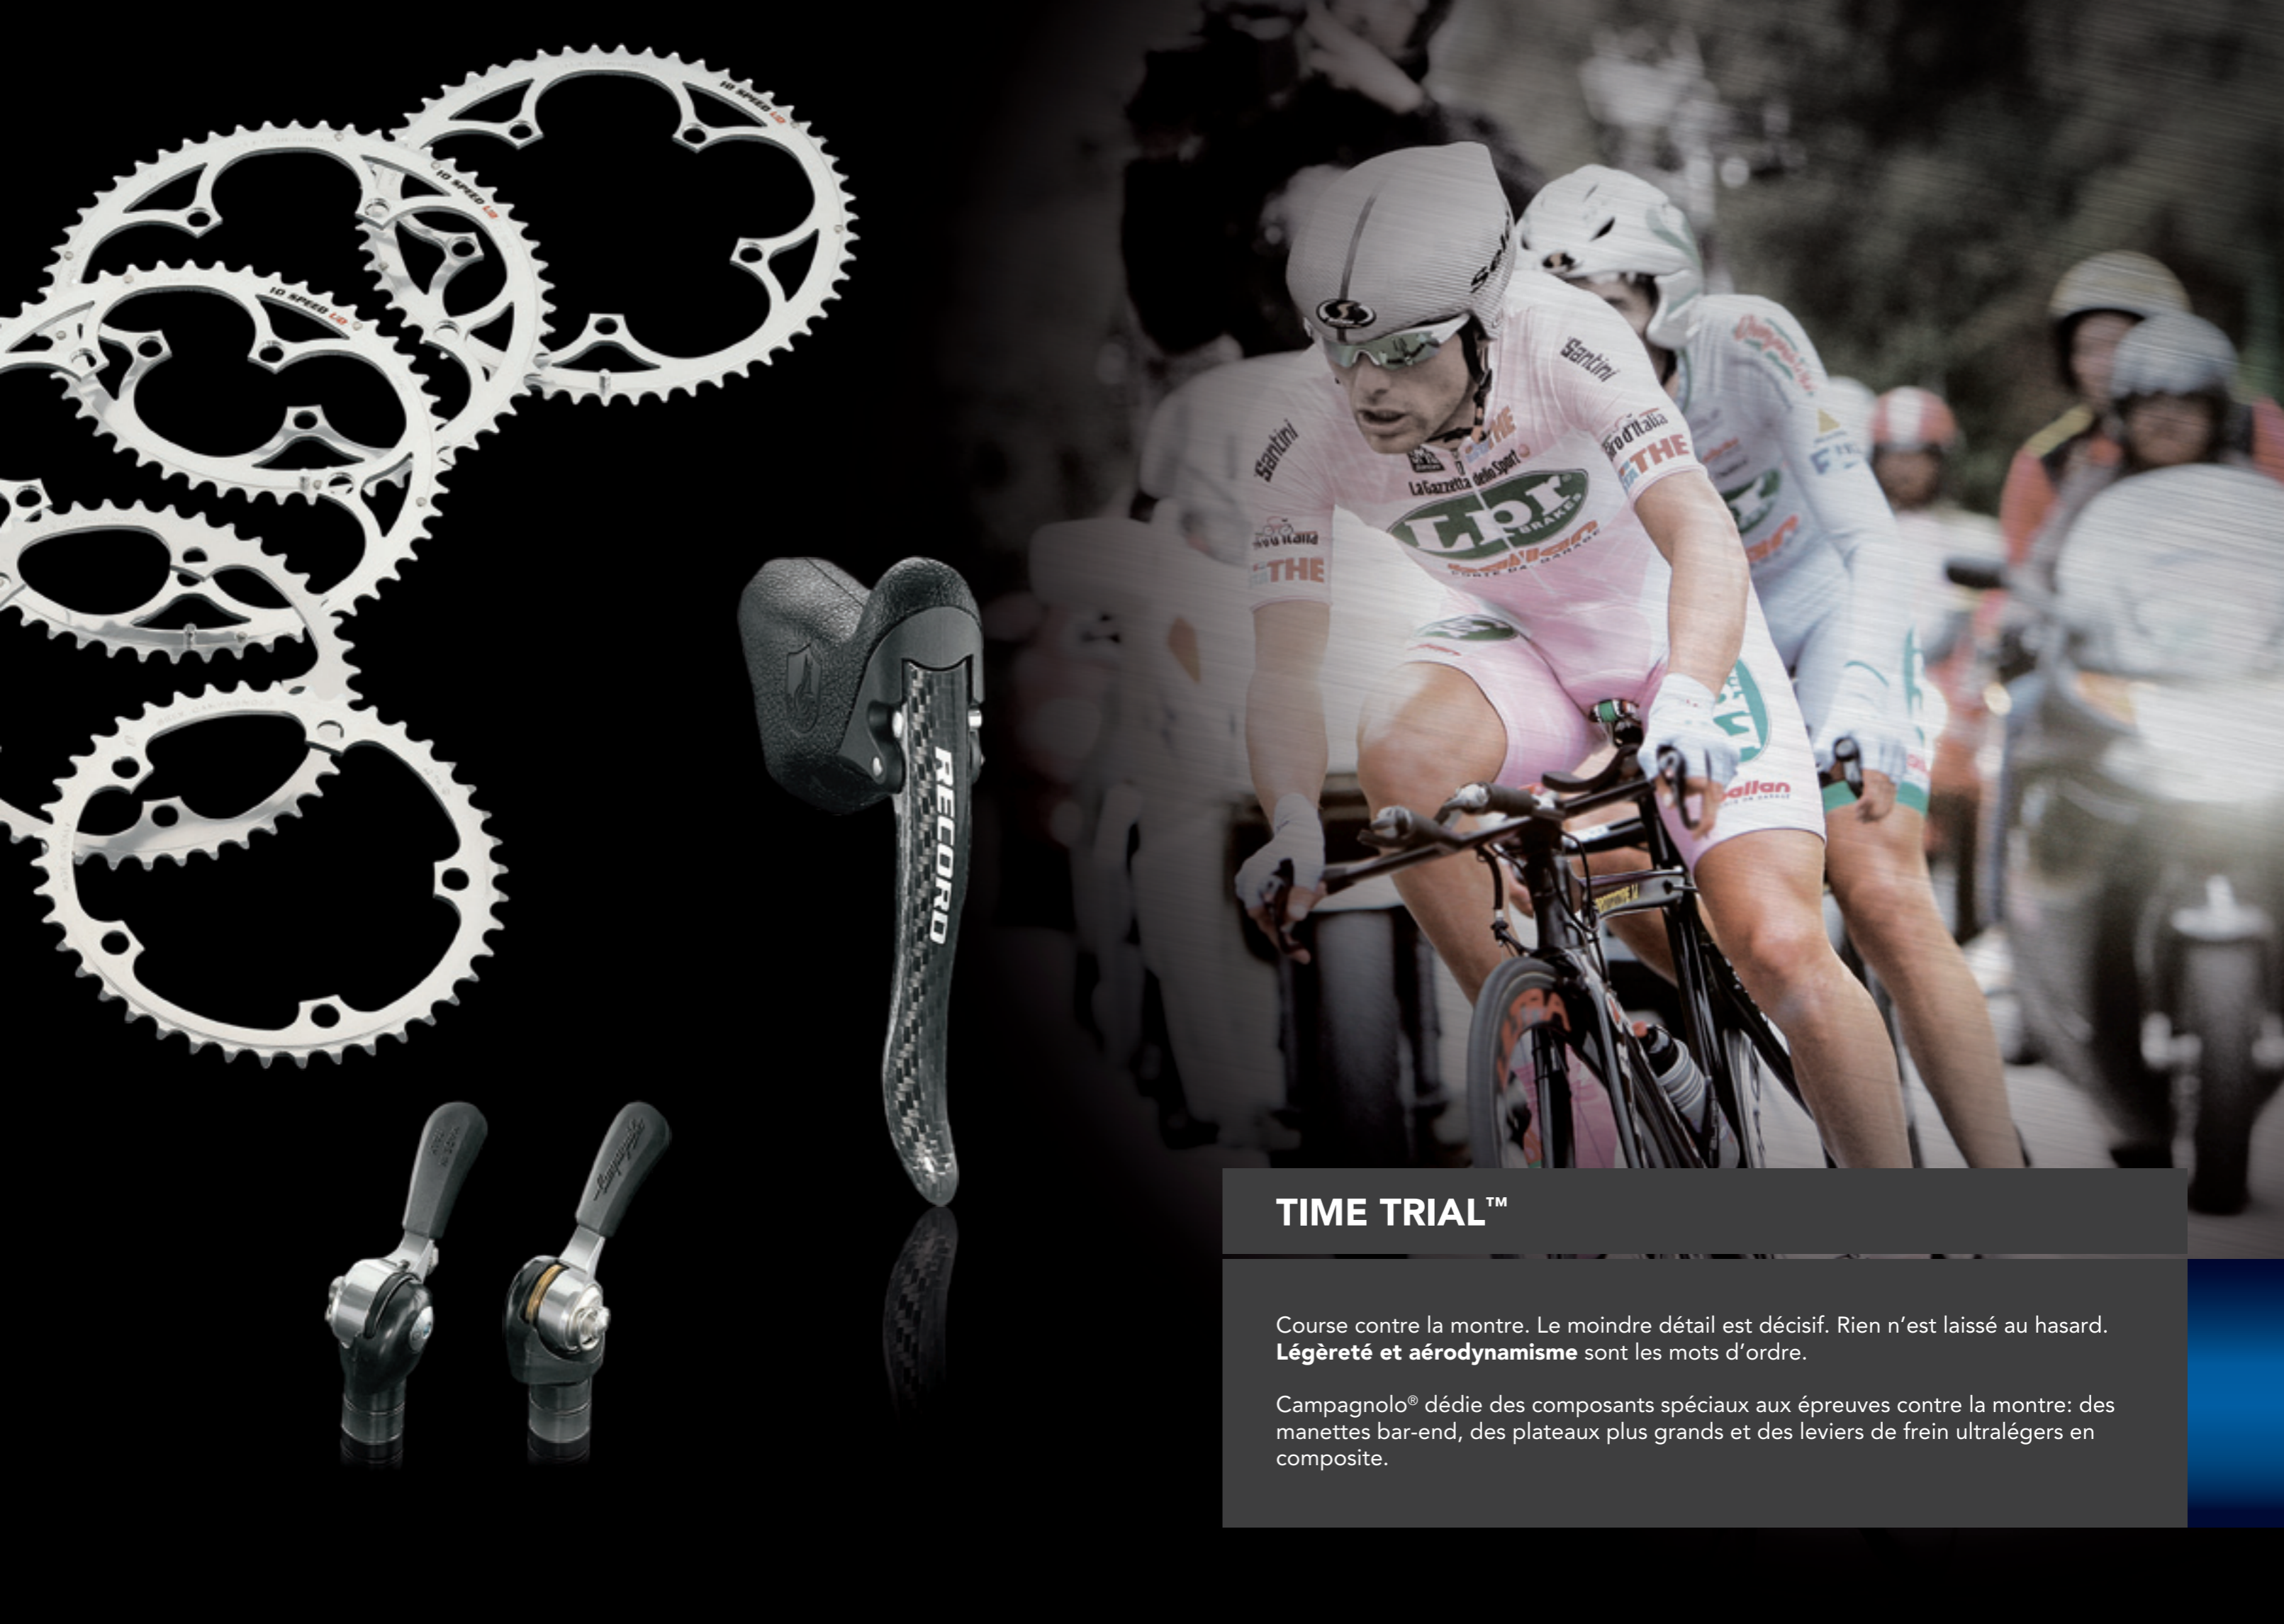

## RECORD™ PISTA™

**Le groupe Record™ Pista™ est un ensemble de composants haut de gamme conçu expressément pour s'imposer dans les vélodromes.**

Il comprend le pédalier, les moyeux et le jeu de pédalier. Trois produits spécifiquement étudiés pour les exigences de la course sur piste. Les autres composants, comme la tige de selle, les pédales et le jeu de direction sont pris directement du groupe Record™ pour route.

## TIME TRIAL™

Course contre la montre. Le moindre détail est décisif. Rien n'est laissé au hasard. **Légèreté et aérodynamisme** sont les mots d'ordre.

Campagnolo® dédie des composants spéciaux aux épreuves contre la montre: des manettes bar-end, des plateaux plus grands et des leviers de frein ultralégers en composite.