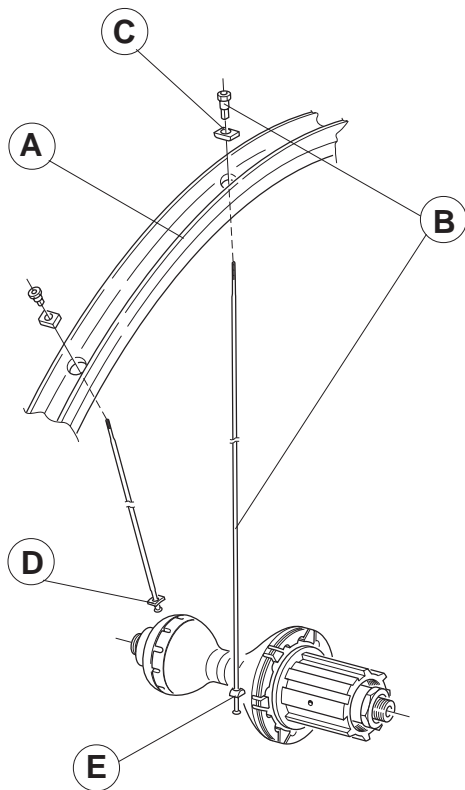

	COMPLETE WHEELS	B	B right	B left
FRONT	R-EL101 tubular 28"	L. 297 mm		
	R-EL301 clincher 28"	L. 295 mm		
REAR	R-EL201 tubular 28"		L. 297 mm	L. 289 mm
	R-EL401 clincher 28"		L. 295 mm	L. 288 mm

ELECTRON

WH-003EL

**ELECTRON
9 SPEED**

WH-004EL

PROTON 9 SPEED

	COMPLETE WHEELS	A	KIT (B + C + D)	KIT (B + C + D + E)
FRONT	R-PR301 clincher 28"	WH-001PR	KIT-92EL	
REAR	R-PR401 clincher 28"	WH-001PR		KIT-94EL

	COMPLETE WHEELS	B	B right	B left
FRONT	R-PR301 clincher 28"	L. 295 mm		
REAR	R-PR401 clincher 28"		L. 295 mm	L. 288 mm