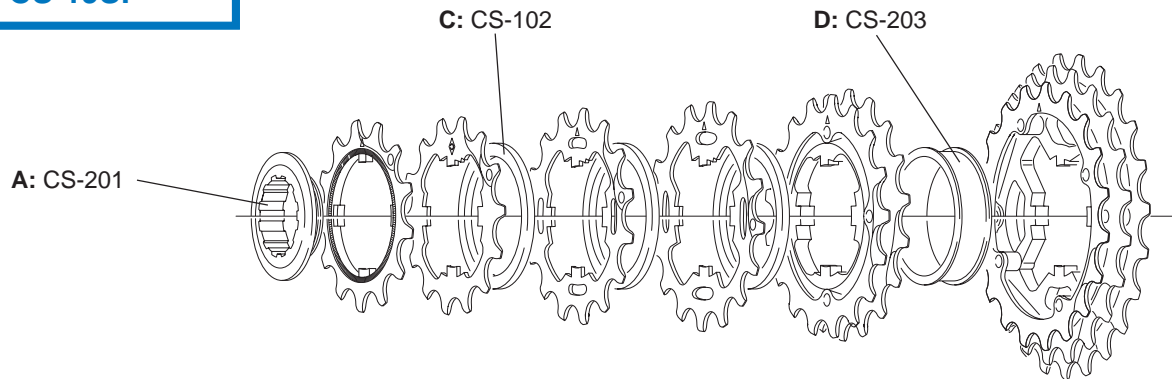

CHORUS MK2
9 SPEED
CS-19SP

12 - 21	A	12A-1° 9S-113	13A 9S-131	C	14A 9S-141	C	15A 9S-151	C	16A-17A-18C* 9S-678	D	19C-21C* 9S-91C
12 - 23	A	12A-1° 9S-113	13A 9S-131	C	14A 9S-141	C	15A 9S-151	C	16A-17A* 9S-670	D	19A-21A-23A* 9S-913A
13 - 23	A	13A-1° 9S-114	14A 9S-141	C	15A 9S-151	C	16A 9S-161	C	17A-18C* 9S-780	D	19C-21C-23C* 9S-913C
13 - 26	A	13A-1° 9S-114	14A 9S-141	C	15A 9S-151	C	16A 9S-161	C	17A-19A* 9S-79A	D	21A-23A-26A* 9S-136

* pre-assembled