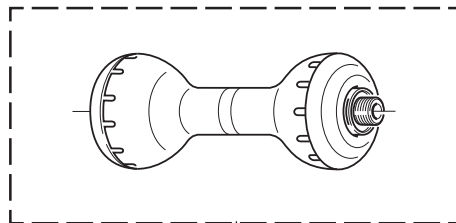

PROTON

WH-003PR