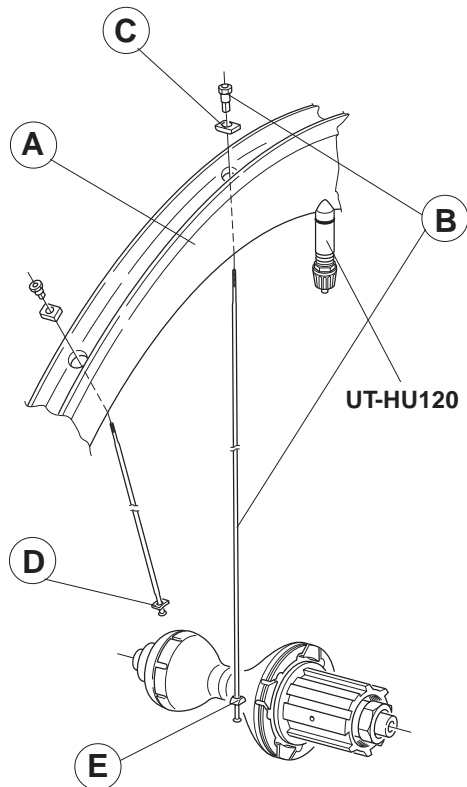

SPARE PARTS		FRONT	REAR	
BRAKES		Ø 1,6 mm L. 800 mm CG-CB003	Ø 1,6 mm L. 1600 mm CG-CB013	
		Ø 5 mm L. 580 mm CG-CS014	Ø 5 mm L. 1250 mm CG-CS002	
		Ø 6 mm CG-CS011		
DERAILLEURS	 Ø 1,2 mm	ERGOPOWER	L. 1600	CG-CB014
		ERGOPOWER	L. 2000	CG-CB009
		SHIFTING LEVERS	L. 830	CG-CB011
		SHIFTING LEVERS	L. 1600	CG-CB014
	 Ø 4,5 mm	ERGOPOWER	L. 680	CG-CS015
		ERGOPOWER	L. 330	CG-CS008
		Ø 5,7 mm CG-CS012		
	Ø 5,7/4 mm CG-CS013			

CABLE GUIDE PLATE
AI-00CD (stainless steel)
AI-12CD (resin)

ERGOPOWER BLOCKS FOR STEEL FRAME
Aluminium: EC-RE001 Resin: EC-AT001

ERGOPOWER BLOCKS FOR CARBON FRAME
Aluminium: EC-RE002 Resin: EC-AT002

BORA 9 SPEED

	COMPLETE WHEELS	A	KIT (B + C + D)	KIT (B + C + D + E)
FRONT	R-BO101 tubular 28"	WH-101BO	KIT-01BO	
REAR	R-BO201 tubular 28"	WH-101BO		KIT-02BO

	COMPLETE WHEELS	B	B right	B left
FRONT	R-BO101 tubular 28"	L. 278 mm		
REAR	R-BO201 tubular 28"		L. 278 mm	L. 277 mm