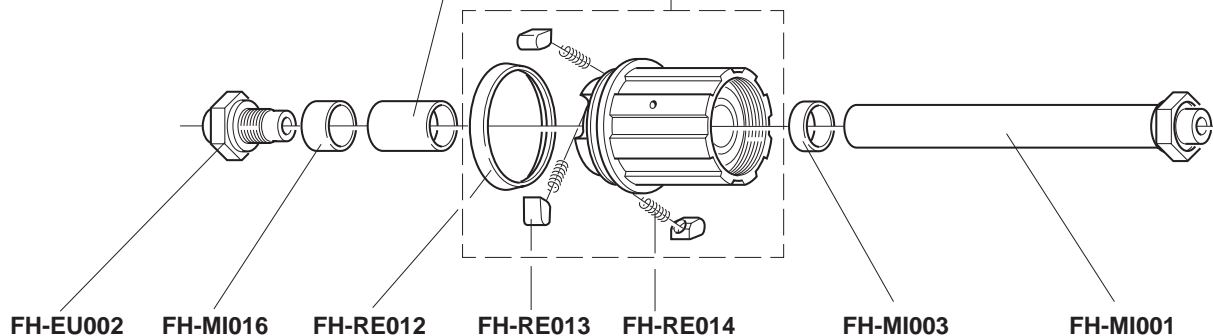

WH-103SC

FH-MI004

FH-SC025

EURUS 8 Speed

	COMPLETE WHEEL	A	KIT (B + C)
FRONT	R-EU300 clincher 28"	WH-001EU	KIT-81EU
REAR	R-EU400 clincher 28"	WH-001EU	KIT-82EU

	COMPLETE WHEEL	B	B right	B left
FRONT	R-EU300 clincher 28"	L. 274 mm		
REAR	R-EU400 clincher 28"		L. 272 mm	L. 274 mm