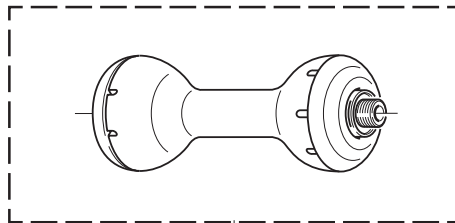

VENTO

WH-122VE