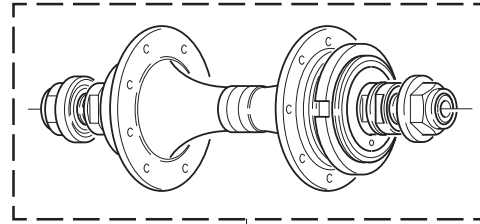

**SHAMAL
PISTA**

FH-16PI