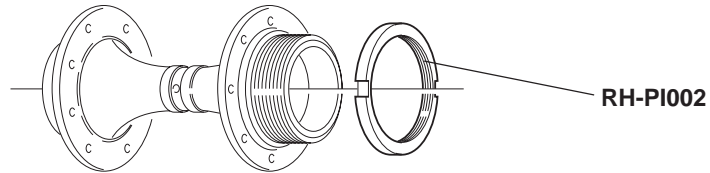

**SHAMAL
PISTA**

WH-102PI

**SHAMAL
PISTA**

FH-16PI

RH-PI002

VENTO 9 SPEED

	COMPLETE WHEELS	A	KIT (B + C + D)	KIT (B + C + D + E)
FRONT	R-VE101 tubular 26"	WH-003VE	KIT-96VE	
	R-VE310 clincher 26"	WH-001VE	KIT-91VE	
	R-VE311 clincher 28"	WH-002VE	KIT-92VE	
REAR	R-VE201 tubular 26"	WH-003VE		KIT-97VE
	R-VE410 clincher 26"	WH-001VE		KIT-93VE
	R-VE411 clincher 28"	WH-002VE		KIT-94VE