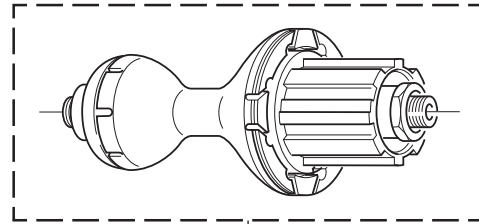

**ZONDA
9 SPEED**