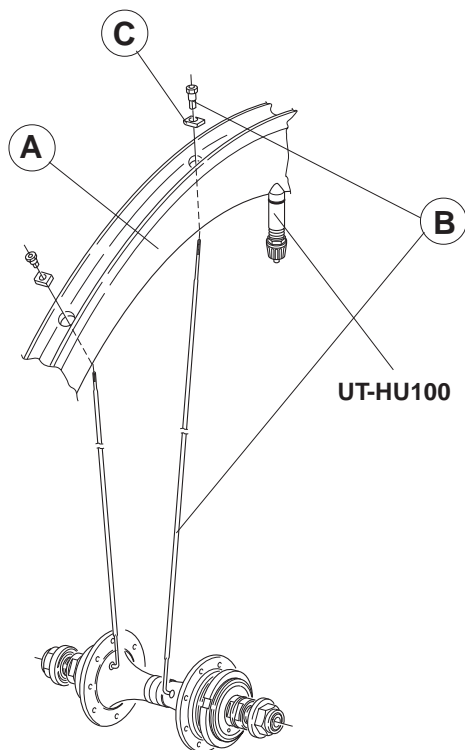

	COMPLETE WHEELS	B	B right	B left
FRONT	R-SH110 tubular 28"	L. 281 mm		
	R-SH305 clincher 28"	L. 282 mm		
REAR	R-SH212 tubular 28"		L. 280 mm	L. 276 mm
	R-SH406 clincher 28"		L. 282 mm	L. 278 mm

SHAMAL

WH-142SH

**SHAMAL
9 SPEED**

WH-143SH

SHAMAL PISTA

	COMPLETE WHEEL	A	KIT (B + C)
FRONT	R-SH107 tubular 28"	WH-026SH	KIT-01SH
REAR	R-SH204 tubular 28"	WH-026SH	KIT-02SH

	COMPLETE WHEEL	B	B right	B left
FRONT	R-SH107 tubular 28"	L. 276 mm		
REAR	R-SH204 tubular 28"		L. 277 mm	L. 274 mm