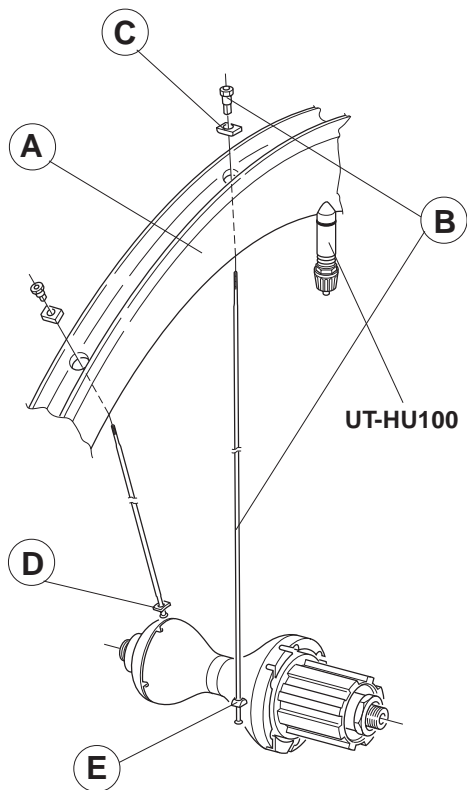

**SHAMAL
PISTA**

WH-102PI

**SHAMAL
PISTA**

FH-16PI

RH-PI002

VENTO 9 SPEED

	COMPLETE WHEELS	A	KIT (B + C + D)	KIT (B + C + D + E)
FRONT	R-VE101 tubular 26"	WH-003VE	KIT-96VE	
	R-VE310 clincher 26"	WH-001VE	KIT-91VE	
	R-VE311 clincher 28"	WH-002VE	KIT-92VE	
REAR	R-VE201 tubular 26"	WH-003VE		KIT-97VE
	R-VE410 clincher 26"	WH-001VE		KIT-93VE
	R-VE411 clincher 28"	WH-002VE		KIT-94VE