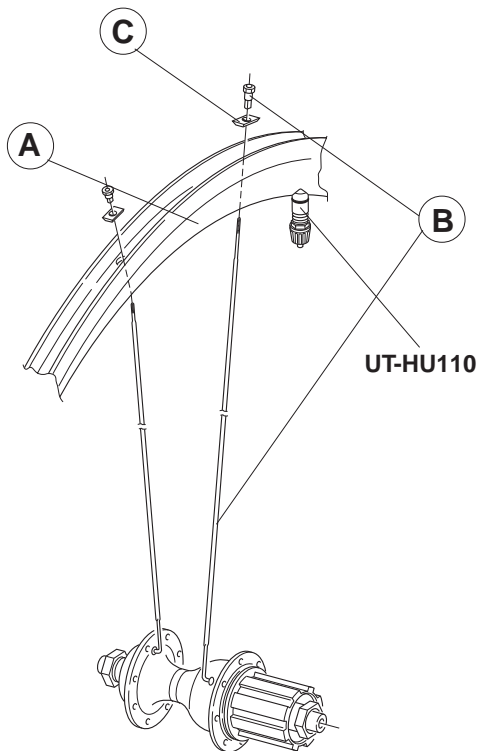

WH-103SC

FH-MI004

FH-SC025

EURUS 8 Speed

	COMPLETE WHEEL	A	KIT (B + C)
FRONT	R-EU300 clincher 28"	WH-001EU	KIT-81EU
REAR	R-EU400 clincher 28"	WH-001EU	KIT-82EU

	COMPLETE WHEEL	B	B right	B left
FRONT	R-EU300 clincher 28"	L. 274 mm		
REAR	R-EU400 clincher 28"		L. 272 mm	L. 274 mm

	COMPLETE WHEELS	B	B right	B left
FRONT	R-EL101 tubular 28"	L. 297 mm		
	R-EL301 clincher 28"	L. 295 mm		
REAR	R-EL201 tubular 28"		L. 297 mm	L. 289 mm
	R-EL401 clincher 28"		L. 295 mm	L. 288 mm

ELECTRON