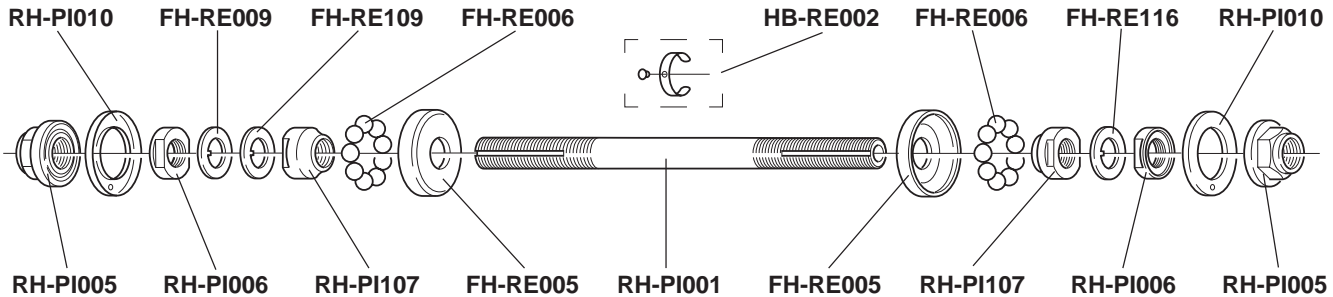

**SHAMAL
PISTA**

WH-102PI

**SHAMAL
PISTA**

FH-16PI

RH-PI002

VENTO 9 SPEED

	COMPLETE WHEELS	A	KIT (B + C + D)	KIT (B + C + D + E)
FRONT	R-VE101 tubular 26"	WH-003VE	KIT-96VE	
	R-VE310 clincher 26"	WH-001VE	KIT-91VE	
	R-VE311 clincher 28"	WH-002VE	KIT-92VE	
REAR	R-VE201 tubular 26"	WH-003VE		KIT-97VE
	R-VE410 clincher 26"	WH-001VE		KIT-93VE
	R-VE411 clincher 28"	WH-002VE		KIT-94VE

	COMPLETE WHEELS	B	B right	B left
FRONT	R-VE101 tubular 26"	L. 256 mm		
	R-VE310 clincher 26"	L. 257 mm		
	R-VE311 clincher 28"	L. 282 mm		
REAR	R-VE201 tubular 26"		L. 256 mm	L. 251 mm
	R-VE410 clincher 26"		L. 255 mm	L. 251 mm
	R-VE411 clincher 28"		L. 282 mm	L. 278 mm