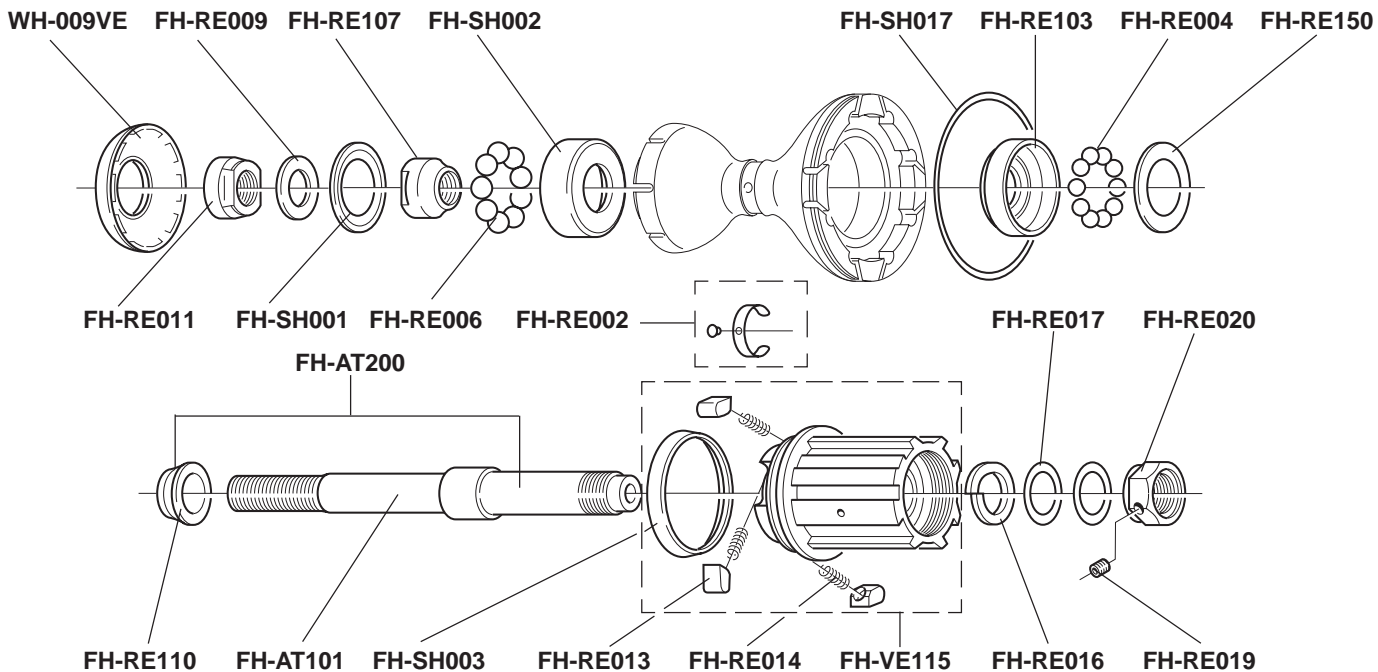

	COMPLETE WHEELS	B	B right	B left
FRONT	R-VE101 tubular 26"	L. 256 mm		
	R-VE310 clincher 26"	L. 257 mm		
	R-VE311 clincher 28"	L. 282 mm		
REAR	R-VE201 tubular 26"		L. 256 mm	L. 251 mm
	R-VE410 clincher 26"		L. 255 mm	L. 251 mm
	R-VE411 clincher 28"		L. 282 mm	L. 278 mm

VENTO

WH-122VE

**VENTO
9 SPEED**

WH-123VE

ZONDA 9 SPEED

	COMPLETE WHEELS	A	KIT (B + C + D)	KIT (B + C + D + E)
FRONT	R-ZO307 clincher 28"	WH-201ZO	KIT-91ZO	
REAR	R-ZO407 clincher 28"	WH-201ZO		KIT-92ZO

	COMPLETE WHEELS	B	B right	B left
FRONT	R-ZO307 clincher 28"	L. 285 mm		
REAR	R-ZO407 clincher 28"		L. 285 mm	L. 281 mm