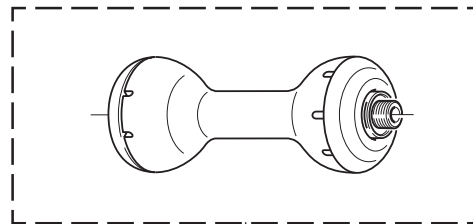

ZONDA

WH-202ZO