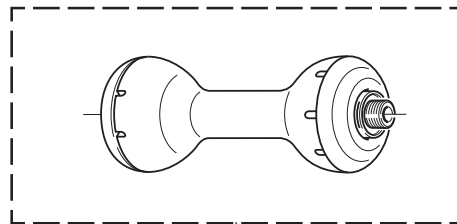

BORA

WH-042BO