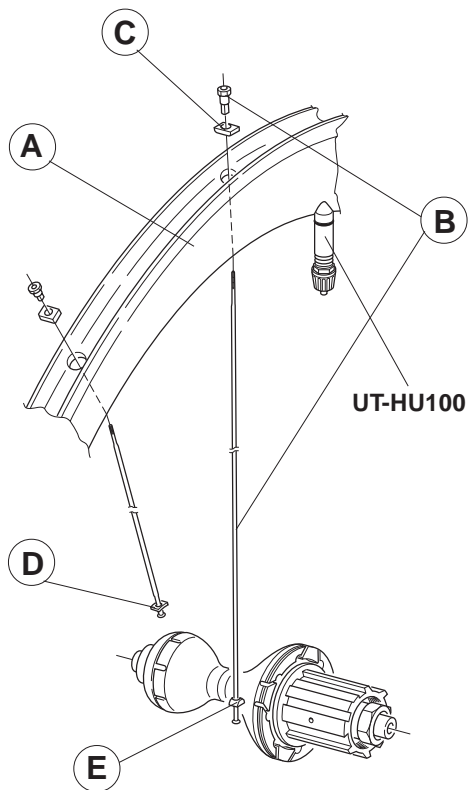

	COMPLETE WHEELS	A	KIT (B + C + D)	KIT (B + C + D + E)
FRONT	R-BO101 tubular 28"	WH-101BO	KIT-01BO	
REAR	R-BO201 tubular 28"	WH-101BO		KIT-02BO

	COMPLETE WHEELS	B	B right	B left
FRONT	R-BO101 tubular 28"	L. 278 mm		
REAR	R-BO201 tubular 28"		L. 278 mm	L. 277 mm

BORA

WH-042BO

**BORA
9 SPEED**

WH-043BO

SHAMAL 9 SPEED

	COMPLETE WHEELS	A	KIT (B + C + D)	KIT (B + C + D + E)
FRONT	R-SH110 tubular 28"	WH-008SH	KIT-95SH	
	R-SH305 clincher 28"	WH-009SH	KIT-98SH	
REAR	R-SH212 tubular 28"	WH-010SH		KIT-97SH
	R-SH406 clincher 28"	WH-011SH		KIT-94VE

	COMPLETE WHEELS	B	B right	B left
FRONT	R-SH110 tubular 28"	L. 281 mm		
	R-SH305 clincher 28"	L. 282 mm		
REAR	R-SH212 tubular 28"		L. 280 mm	L. 276 mm
	R-SH406 clincher 28"		L. 282 mm	L. 278 mm

SHAMAL