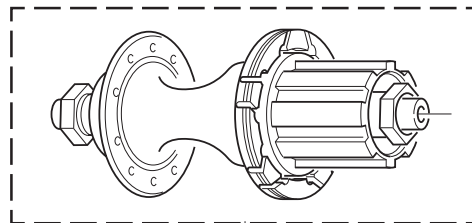

	COMPLETE WHEELS	B	B right	B left
FRONT	R-SC309 clincher 28"	L. 271 mm		
REAR	R-SC409 clincher 28" 9V		L. 272 mm	L. 269 mm
	R-SC410 clincher 28" 8V			

WH-102SC

**SCIROCCO
9 SPEED**

WH-006SC

FH-MI004

FH-SC015

WH-103SC

FH-MI004

FH-SC025

EURUS 8 Speed

	COMPLETE WHEEL	A	KIT (B + C)
FRONT	R-EU300 clincher 28"	WH-001EU	KIT-81EU
REAR	R-EU400 clincher 28"	WH-001EU	KIT-82EU

	COMPLETE WHEEL	B	B right	B left
FRONT	R-EU300 clincher 28"	L. 274 mm		
REAR	R-EU400 clincher 28"		L. 272 mm	L. 274 mm