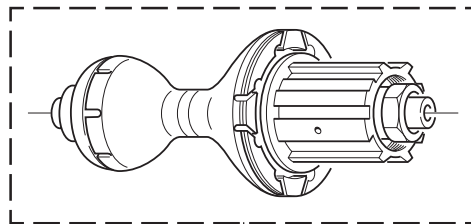

**SHAMAL
9 SPEED**

WH-143SH