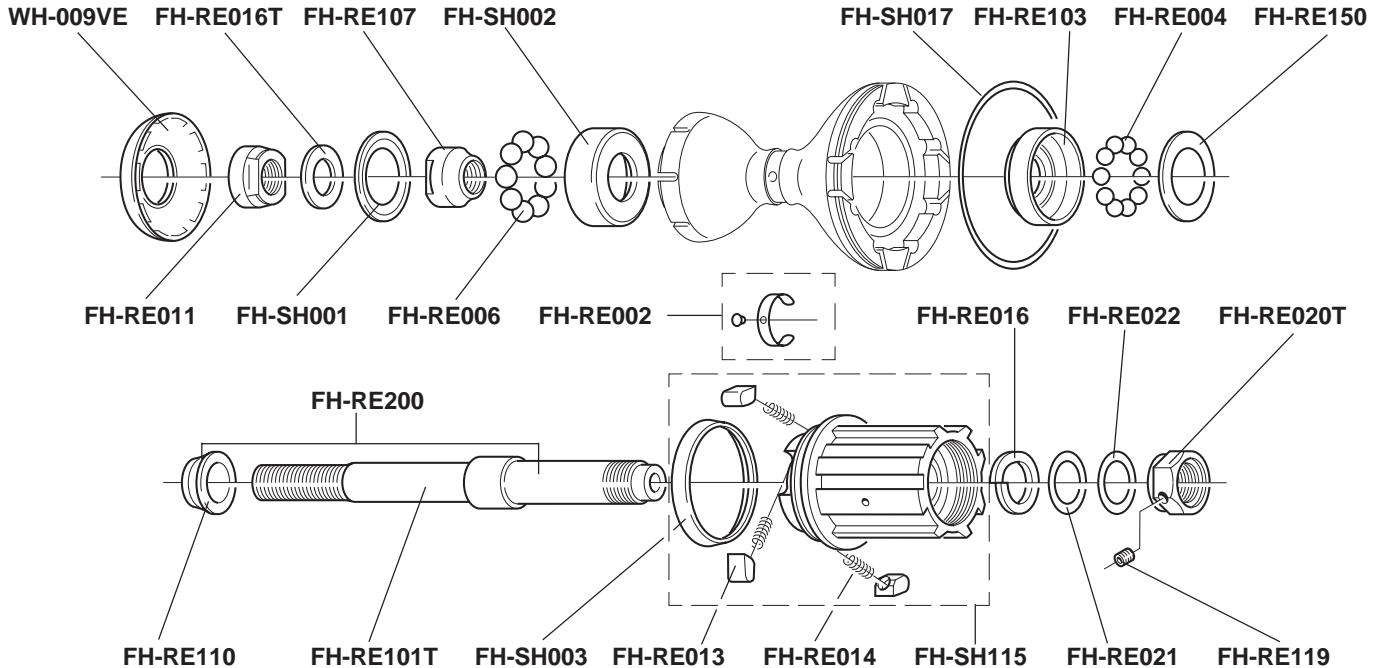

	COMPLETE WHEELS	A	KIT (B + C + D)	KIT (B + C + D + E)
FRONT	R-BO101 tubular 28"	WH-101BO	KIT-01BO	
REAR	R-BO201 tubular 28"	WH-101BO		KIT-02BO

	COMPLETE WHEELS	B	B right	B left
FRONT	R-BO101 tubular 28"	L. 278 mm		
REAR	R-BO201 tubular 28"		L. 278 mm	L. 277 mm

BORA

WH-042BO

**BORA
9 SPEED**

WH-043BO

SHAMAL 9 SPEED

	COMPLETE WHEELS	A	KIT (B + C + D)	KIT (B + C + D + E)
FRONT	R-SH110 tubular 28"	WH-008SH	KIT-95SH	
	R-SH305 clincher 28"	WH-009SH	KIT-98SH	
REAR	R-SH212 tubular 28"	WH-010SH		KIT-97SH
	R-SH406 clincher 28"	WH-011SH		KIT-94VE

	COMPLETE WHEELS	B	B right	B left
FRONT	R-SH110 tubular 28"	L. 281 mm		
	R-SH305 clincher 28"	L. 282 mm		
REAR	R-SH212 tubular 28"		L. 280 mm	L. 276 mm
	R-SH406 clincher 28"		L. 282 mm	L. 278 mm

SHAMAL