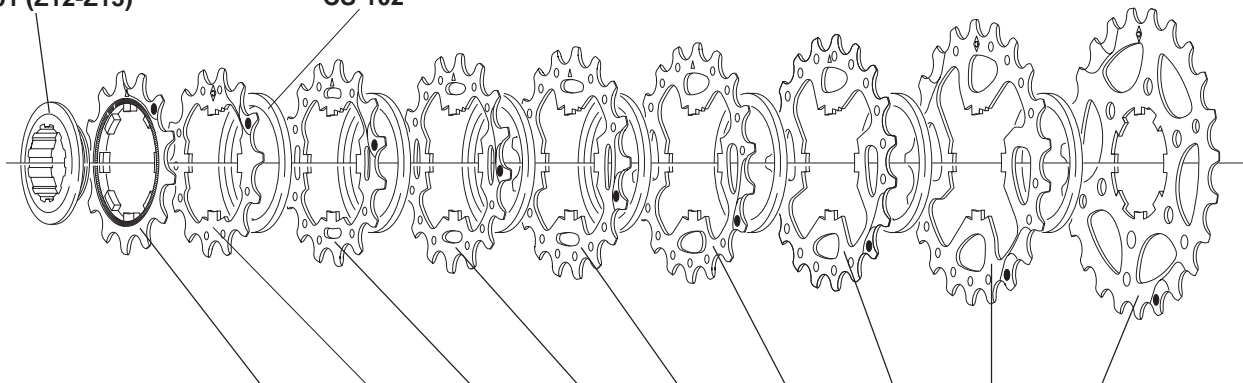

9 SPEED
CS-09SP

CS-301 (Z11)

CS-201 (Z12-Z13)

CS-102

11 - 23	11B-1P 9S-012	12B 9S-022	13B 9S-132	14B 9S-142	15B 9S-152	17B 9S-172	19A 9S-191	21A 9S-211	23A 9S-231
12 - 23	12A-1P 9S-013	13A 9S-131	14A 9S-141	15A 9S-151	16A 9S-161	17A 9S-171	19A 9S-191	21A 9S-211	23A 9S-231
13 - 23	13A-1P 9S-014	14A 9S-141	15A 9S-151	16A 9S-161	17A 9S-171	18C 9S-183	19C 9S-193	21C 9S-213	23C 9S-233
13 - 26	13A-1P 9S-014	14A 9S-141	15A 9S-151	16A 9S-161	17A 9S-171	19A 9S-191	21A 9S-211	23A 9S-231	26A 9S-261