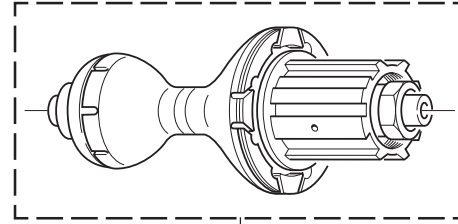

**BORA
9 SPEED**

WH-043BO