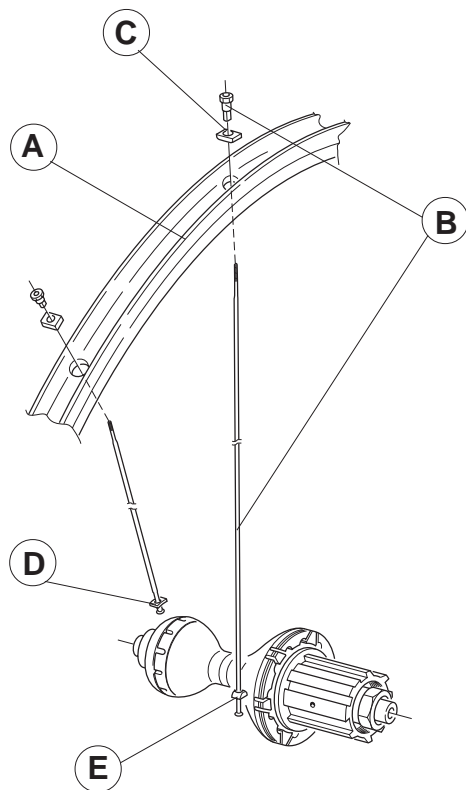

FH-RE012

FH-RE013

FH-RE014

FH-MI003

FH-MI001

ELECTRON 9 SPEED

	COMPLETE WHEELS	A	KIT (B + C + D)	KIT (B + C + D + E)
FRONT	R-EL101 tubular 28"	WH-001EL	KIT-91EL	
	R-EL301 clincher 28"	WH-002EL	KIT-92EL	
REAR	R-EL201 tubular 28"	WH-001EL		KIT-93EL
	R-EL401 clincher 28"	WH-002EL		KIT-94EL

	COMPLETE WHEELS	B	B right	B left
FRONT	R-EL101 tubular 28"	L. 297 mm		
	R-EL301 clincher 28"	L. 295 mm		
REAR	R-EL201 tubular 28"		L. 297 mm	L. 289 mm
	R-EL401 clincher 28"		L. 295 mm	L. 288 mm

ELECTRON