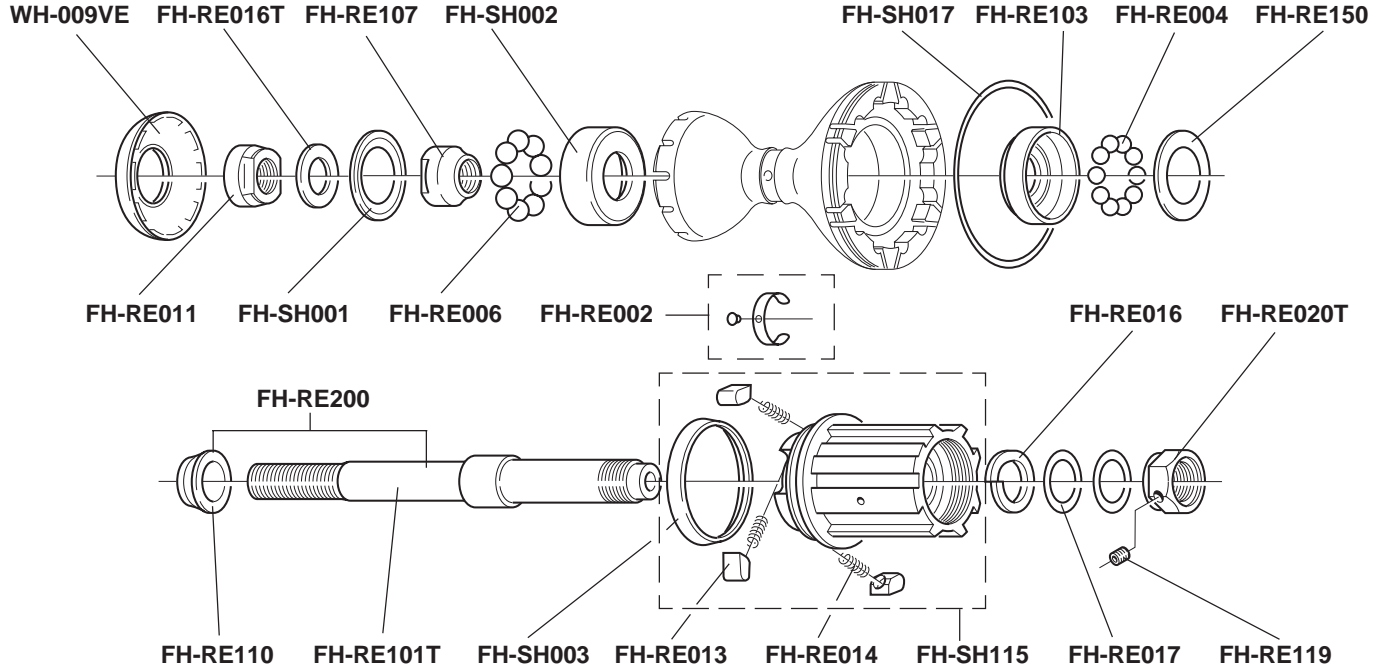

**ELECTRON
9 SPEED**

WH-004EL