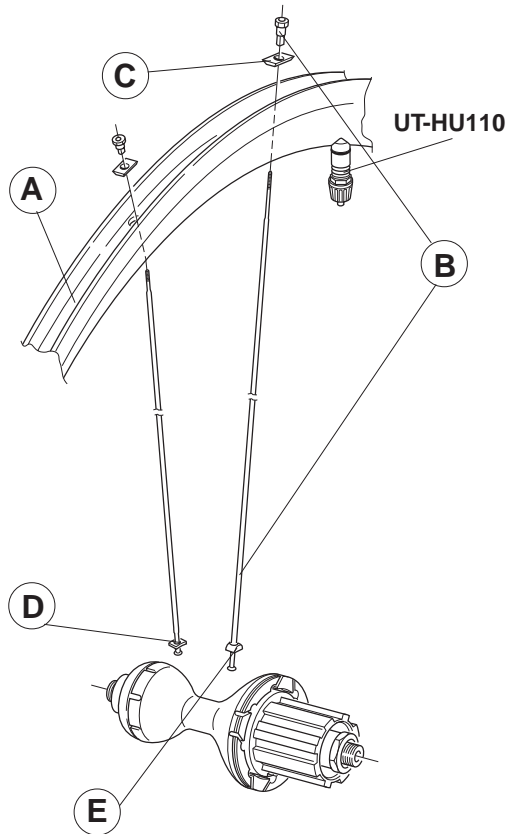

	COMPLETE WHEELS	B	B right	B left
FRONT	R-VE101 tubular 26"	L. 256 mm		
	R-VE310 clincher 26"	L. 257 mm		
	R-VE311 clincher 28"	L. 282 mm		
REAR	R-VE201 tubular 26"		L. 256 mm	L. 251 mm
	R-VE410 clincher 26"		L. 255 mm	L. 251 mm
	R-VE411 clincher 28"		L. 282 mm	L. 278 mm

VENTO

WH-122VE

**VENTO
9 SPEED**

WH-123VE

ZONDA 9 SPEED

	COMPLETE WHEELS	A	KIT (B + C + D)	KIT (B + C + D + E)
FRONT	R-ZO307 clincher 28"	WH-201ZO	KIT-91ZO	
REAR	R-ZO407 clincher 28"	WH-201ZO		KIT-92ZO

	COMPLETE WHEELS	B	B right	B left
FRONT	R-ZO307 clincher 28"	L. 285 mm		
REAR	R-ZO407 clincher 28"		L. 285 mm	L. 281 mm