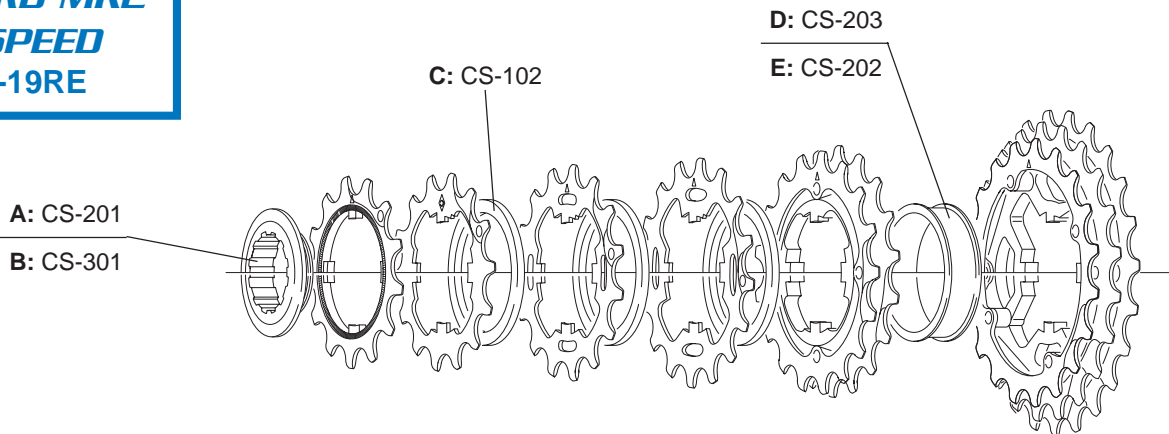

RECORD MK2
9 SPEED
CS-19RE

11 - 21	B	11A-1° 9S-011	12A 9S-113	C	13A 9S-131	C	14A 9S-141	C	15A 9S-151	C	16A-17A* 9S-670	E	19A-21A* 9S-91AT
11 - 23	B	11B-1° 9S-012	12B 9S-122	C	13B 9S-132	C	14B 9S-142	C	15B 9S-152	C	17B-19A* 9S-79B	E	21A-23A* 9S-130T
12 - 21	A	12A-1° 9S-113	13A 9S-131	C	14A 9S-141	C	15A 9S-151	C	16A-17A-18C* 9S-678	D	19C-21C* 9S-91CT		
12 - 23	A	12A-1° 9S-113	13A 9S-131	C	14A 9S-141	C	15A 9S-151	C	16A-17A* 9S-670	D	19A-21A-23A* 9S-913AT		
13 - 23	A	13A-1° 9S-114	14A 9S-141	C	15A 9S-151	C	16A 9S-161	C	17A-18C* 9S-780	D	19C-21C-23C* 9S-913CT		
13 - 26	A	13A-1° 9S-114	14A 9S-141	C	15A 9S-151	C	16A 9S-161	C	17A-19A* 9S-79A	D	21A-23A-26A* 9S-136T		

* pre-assembled

**RECORD
TITANIUM
MK2 9 SPEED
CS-19RETI**

12 - 21	F	12A-1° 9S-012T	13A 9S-131T	C	14A 9S-141T	C	15A 9S-151T	C	16A-17A-18C* 9S-678T	D	19C-21C* 9S-91CT
12 - 23	F	12A-1° 9S-012T	13A 9S-131T	C	14A 9S-141T	C	15A 9S-151T	C	16A-17A* 9S-670T	D	19A-21A-23A* 9S-913AT
13 - 23	F	13A-1° 9S-013T	14A 9S-141T	C	15A 9S-151T	C	16A 9S-161T	C	17A-18C* 9S-780T	D	19C-21C-23C* 9S-913CT
13 - 26	F	13A-1° 9S-013T	14A 9S-141T	C	15A 9S-151T	C	16A 9S-161T	C	17A-19A* 9S-79AT	D	21A-23A-26A* 9S-136T

	COMPLETE WHEELS	B	B right	B left
FRONT	R-EL101 tubular 28"	L. 297 mm		
	R-EL301 clincher 28"	L. 295 mm		
REAR	R-EL201 tubular 28"		L. 297 mm	L. 289 mm
	R-EL401 clincher 28"		L. 295 mm	L. 288 mm

ELECTRON