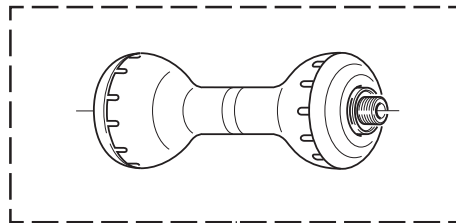

FH-RE012

FH-RE013

FH-RE014

FH-MI003

FH-MI001

ELECTRON 9 SPEED

	COMPLETE WHEELS	A	KIT (B + C + D)	KIT (B + C + D + E)
FRONT	R-EL101 tubular 28"	WH-001EL	KIT-91EL	
	R-EL301 clincher 28"	WH-002EL	KIT-92EL	
REAR	R-EL201 tubular 28"	WH-001EL		KIT-93EL
	R-EL401 clincher 28"	WH-002EL		KIT-94EL

	COMPLETE WHEELS	B	B right	B left
FRONT	R-EL101 tubular 28"	L. 297 mm		
	R-EL301 clincher 28"	L. 295 mm		
REAR	R-EL201 tubular 28"		L. 297 mm	L. 289 mm
	R-EL401 clincher 28"		L. 295 mm	L. 288 mm

ELECTRON