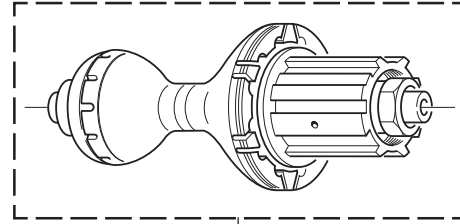

**ELECTRON
9 SPEED**