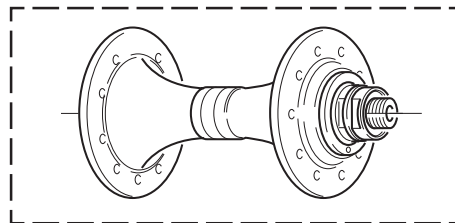

EURUS

WH-102EU