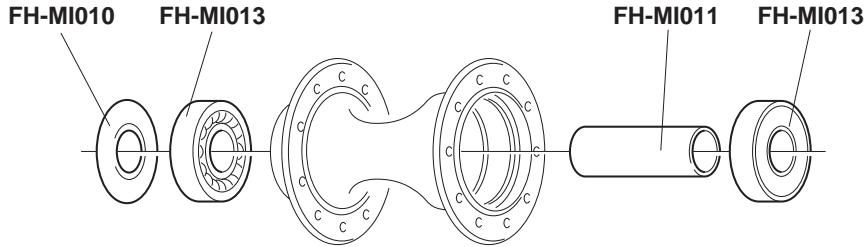

FH-EU015

FH-MI004