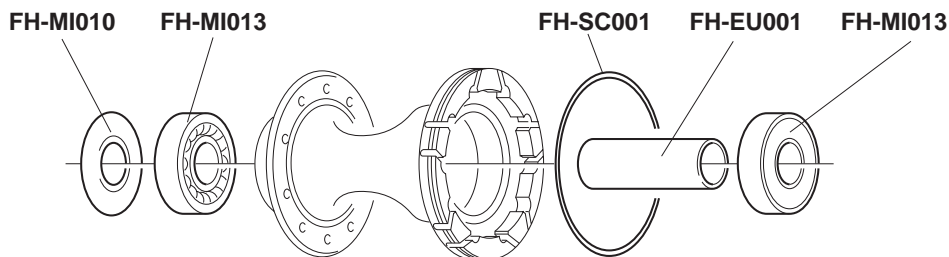

	COMPLETE WHEELS	B	B right	B left
FRONT	R-SC309 clincher 28"	L. 271 mm		
REAR	R-SC409 clincher 28" 9V		L. 272 mm	L. 269 mm
	R-SC410 clincher 28" 8V			

WH-102SC

**SCIROCCO
9 SPEED**

WH-006SC

FH-MI004

FH-SC015

WH-103SC

FH-MI004

FH-SC025

EURUS 8 Speed

	COMPLETE WHEEL	A	KIT (B + C)
FRONT	R-EU300 clincher 28"	WH-001EU	KIT-81EU
REAR	R-EU400 clincher 28"	WH-001EU	KIT-82EU

	COMPLETE WHEEL	B	B right	B left
FRONT	R-EU300 clincher 28"	L. 274 mm		
REAR	R-EU400 clincher 28"		L. 272 mm	L. 274 mm