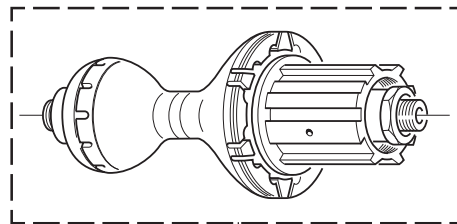

**PROTON
9 SPEED**