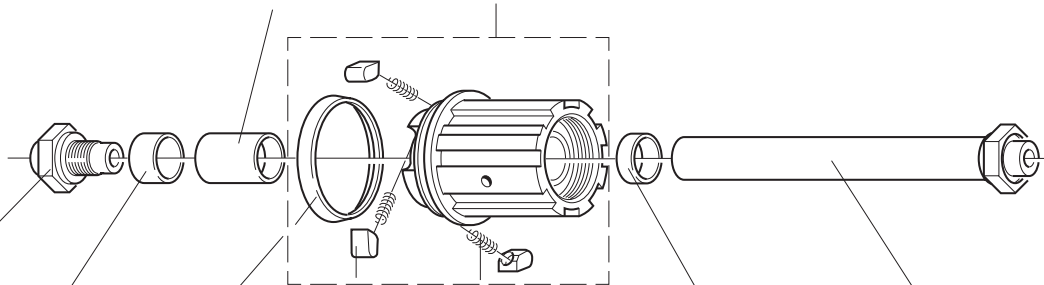

	COMPLETE WHEELS	B	B right	B left
FRONT	R-SC309 clincher 28"	L. 271 mm		
REAR	R-SC409 clincher 28" 9V		L. 272 mm	L. 269 mm
	R-SC410 clincher 28" 8V			

WH-102SC

**SCIROCCO
9 SPEED**

WH-006SC

FH-MI004

FH-SC015