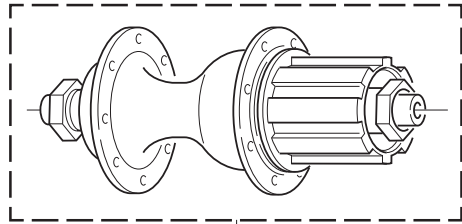

**EURUS
8 Speed**

WH-103EU