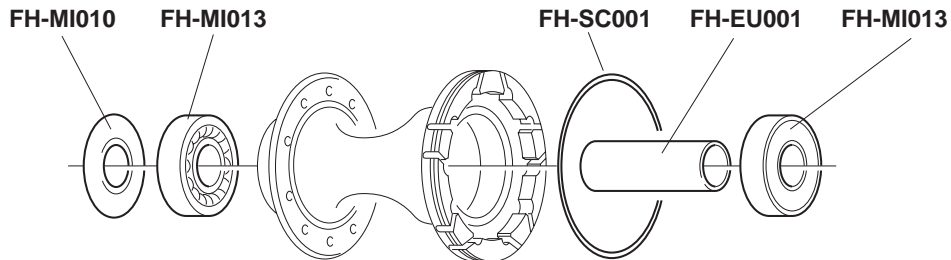

	COMPLETE WHEELS	B	B right	B left
FRONT	R-SC309 clincher 28"	L. 271 mm		
REAR	R-SC409 clincher 28" 9V		L. 272 mm	L. 269 mm
	R-SC410 clincher 28" 8V			

WH-102SC

**SCIROCCO
9 SPEED**

WH-006SC

FH-MI004

FH-SC015

WH-103SC

FH-MI004

FH-SC025

EURUS 8 Speed

	COMPLETE WHEEL	A	KIT (B + C)
FRONT	R-EU300 clincher 28"	WH-001EU	KIT-81EU
REAR	R-EU400 clincher 28"	WH-001EU	KIT-82EU

	COMPLETE WHEEL	B	B right	B left
FRONT	R-EU300 clincher 28"	L. 274 mm		
REAR	R-EU400 clincher 28"		L. 272 mm	L. 274 mm