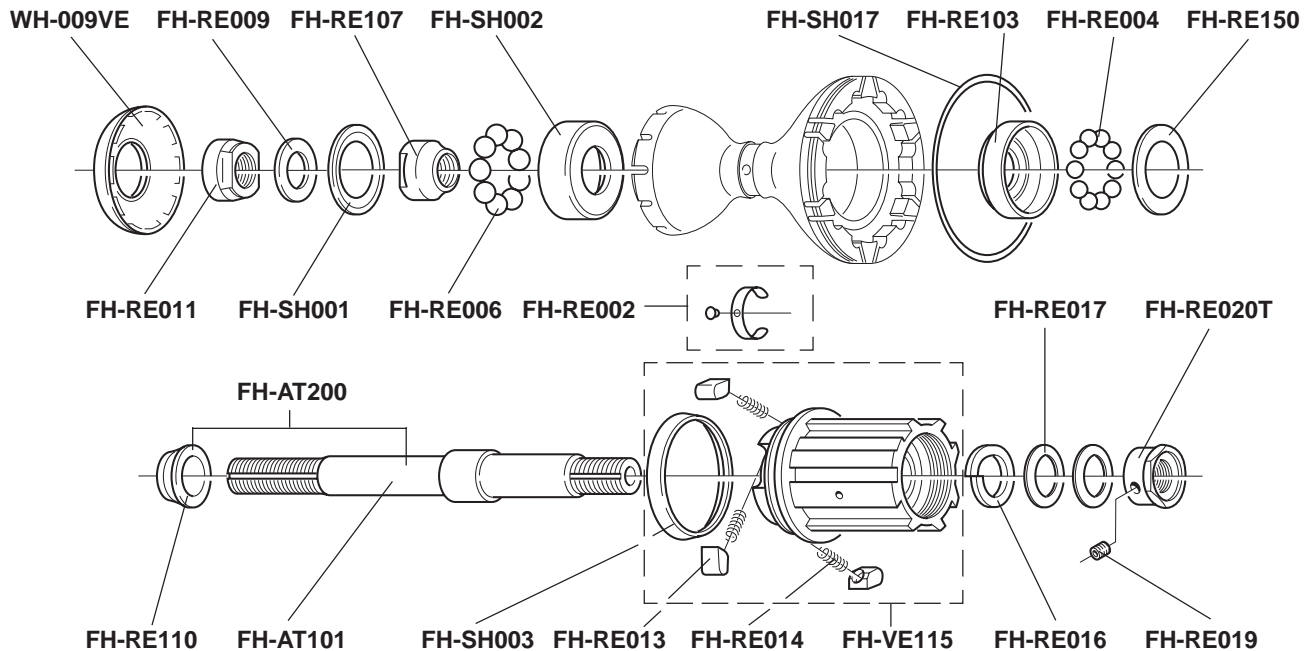

**PROTON
9 SPEED**