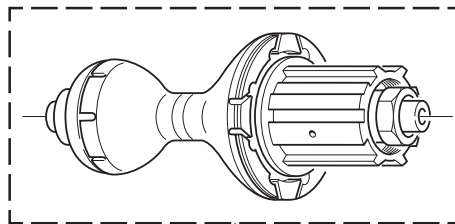

**VENTO
9 SPEED**