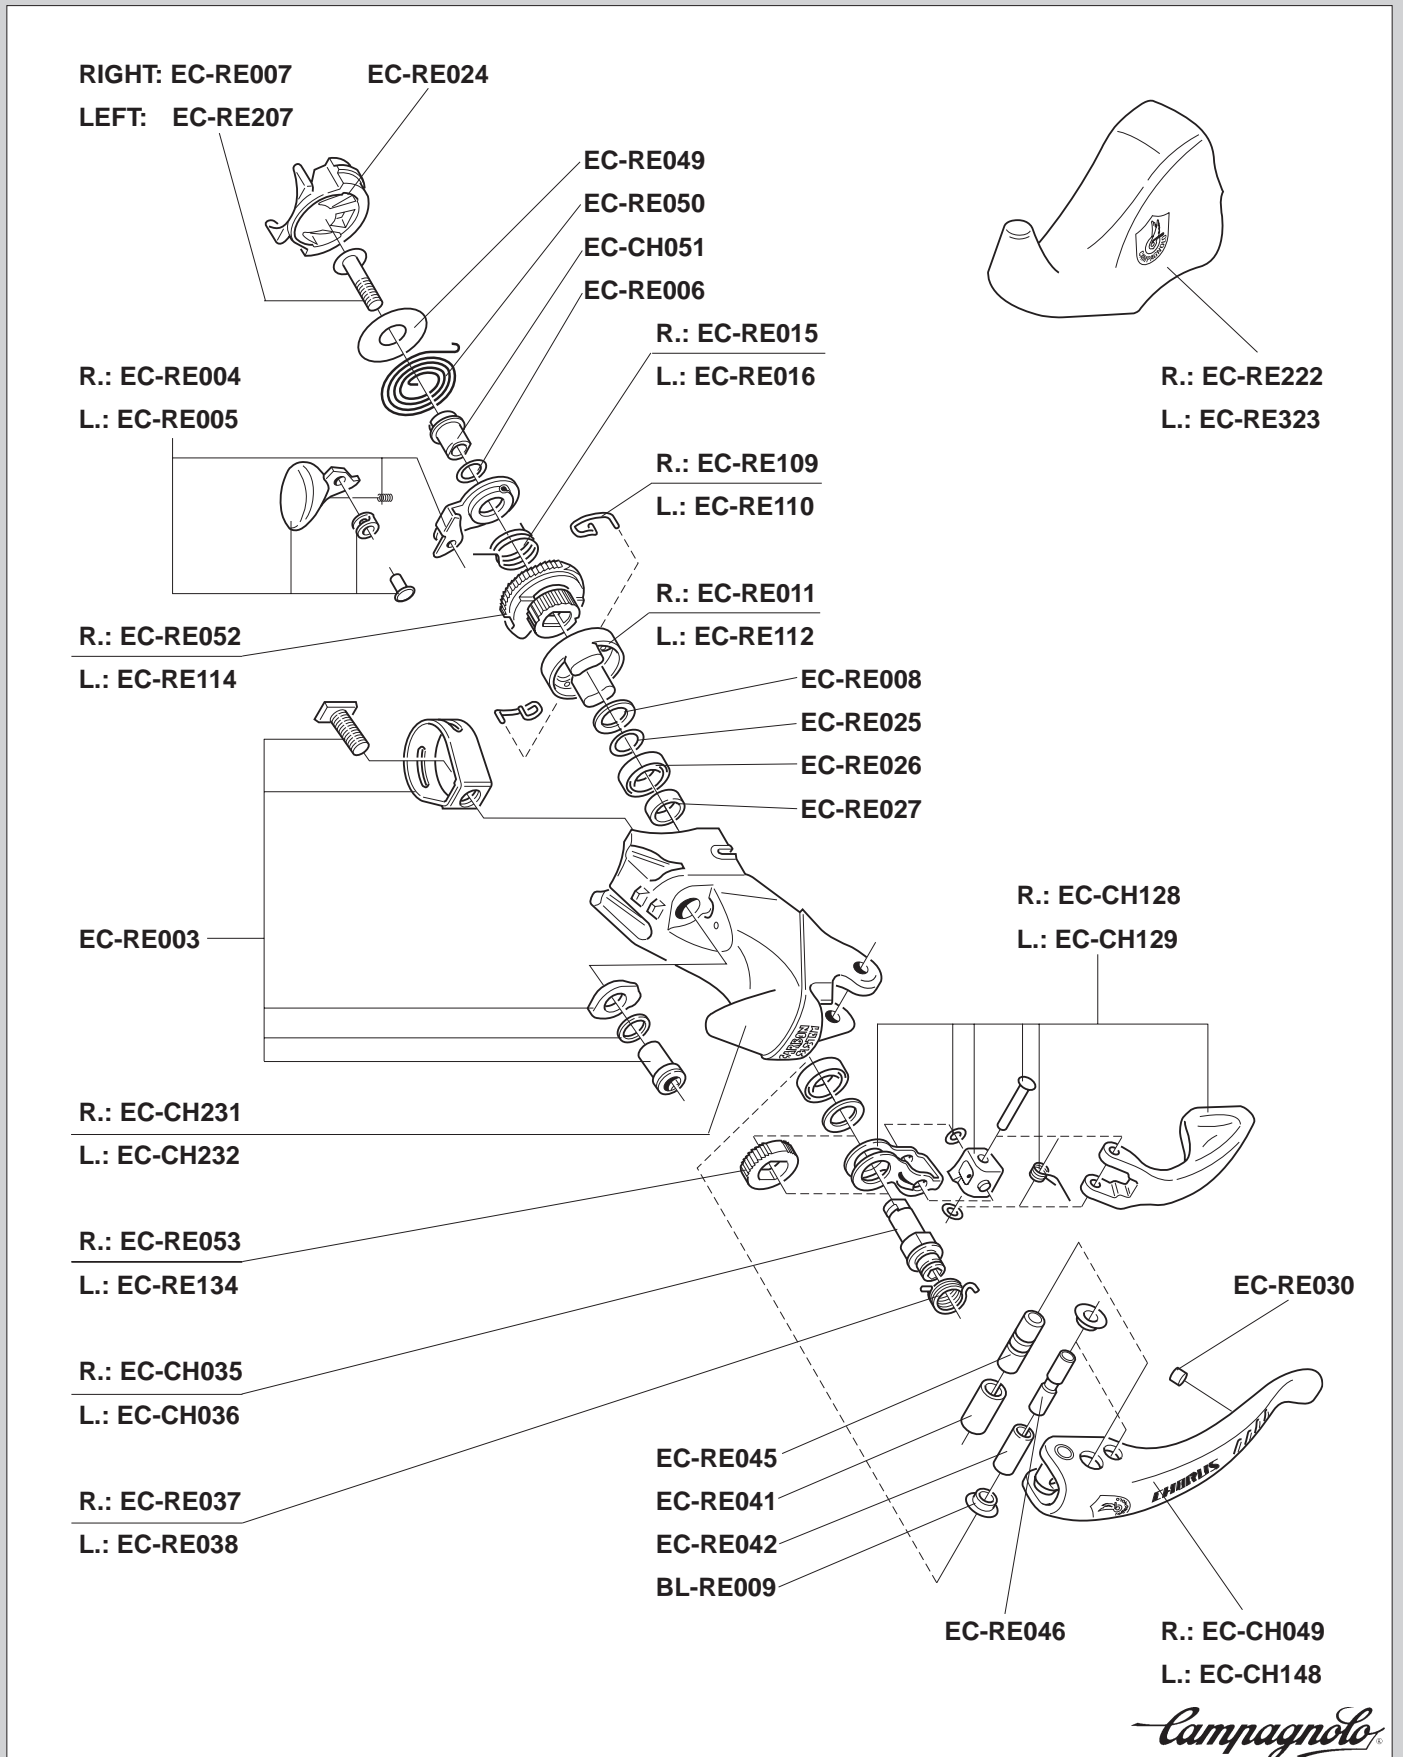

CHORUS 8-speed EC-08CHCG