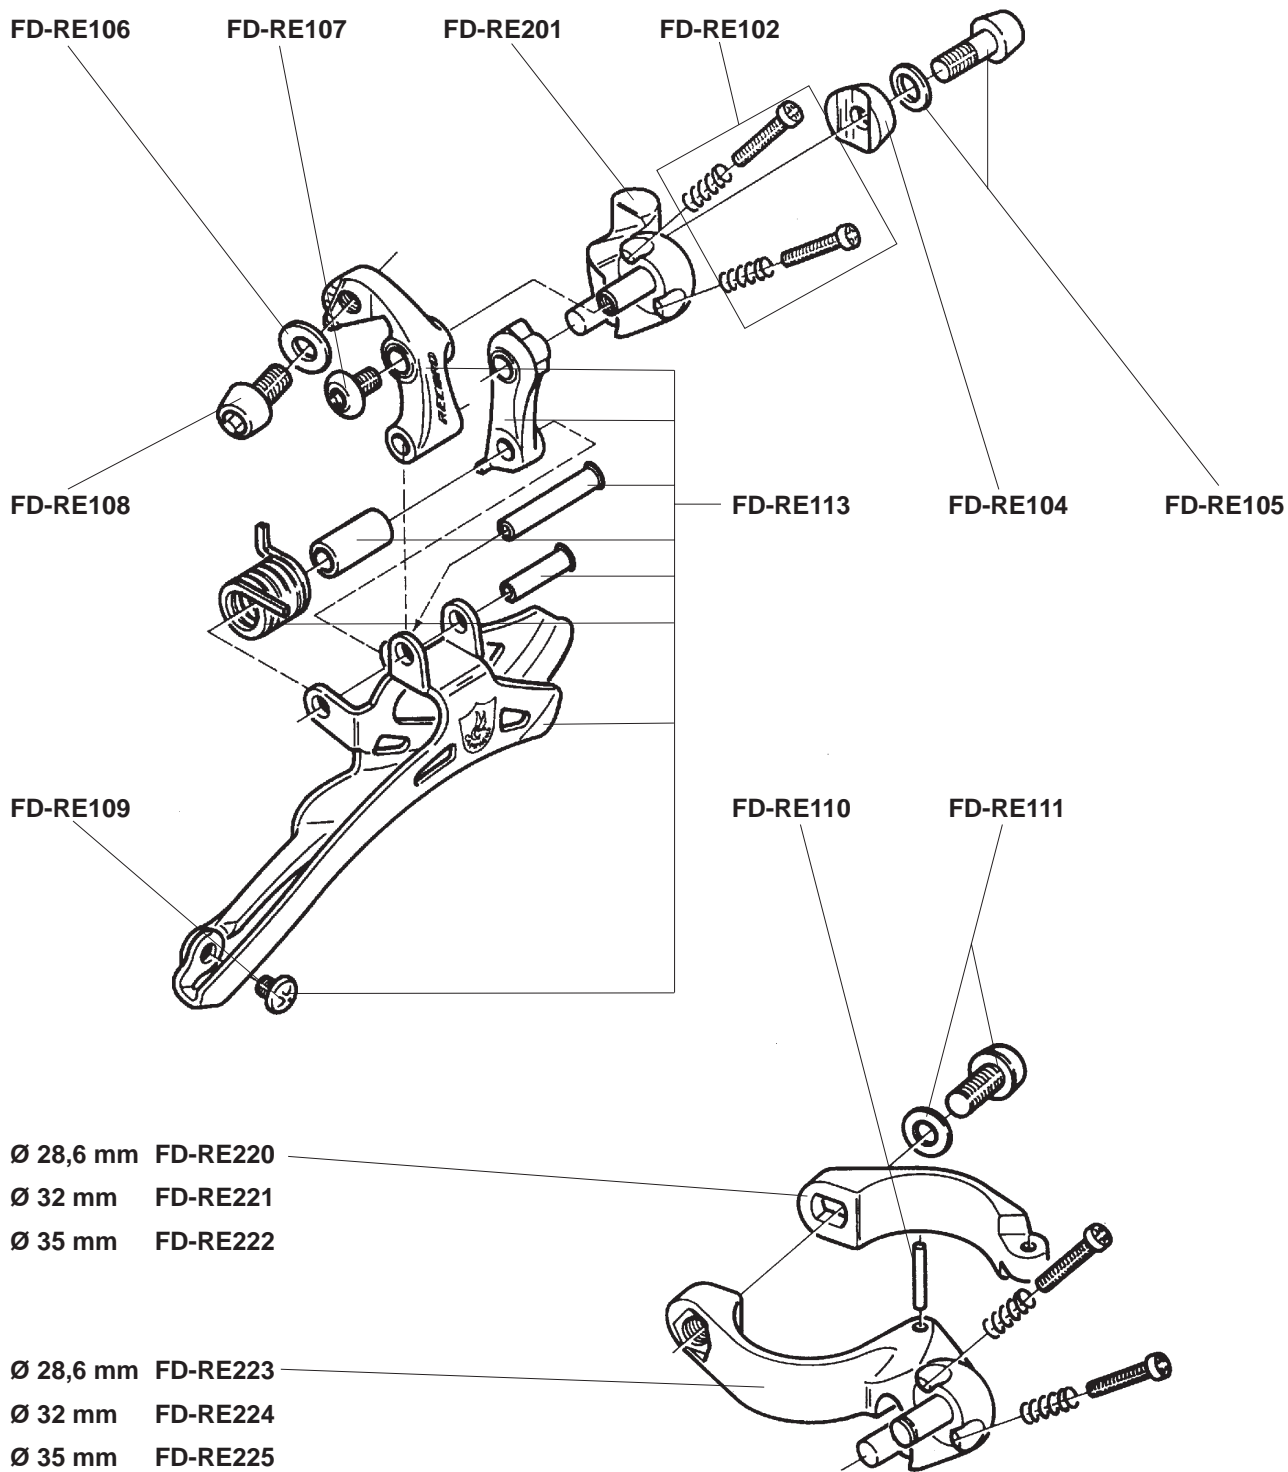

# RECORD FD-31SRE - FD-31/12/13FRE

*Campagnolo*

# ATHENA EC-32ATCG

*Campagnolo*

# ATHENA BR-32AT

*Campagnolo*