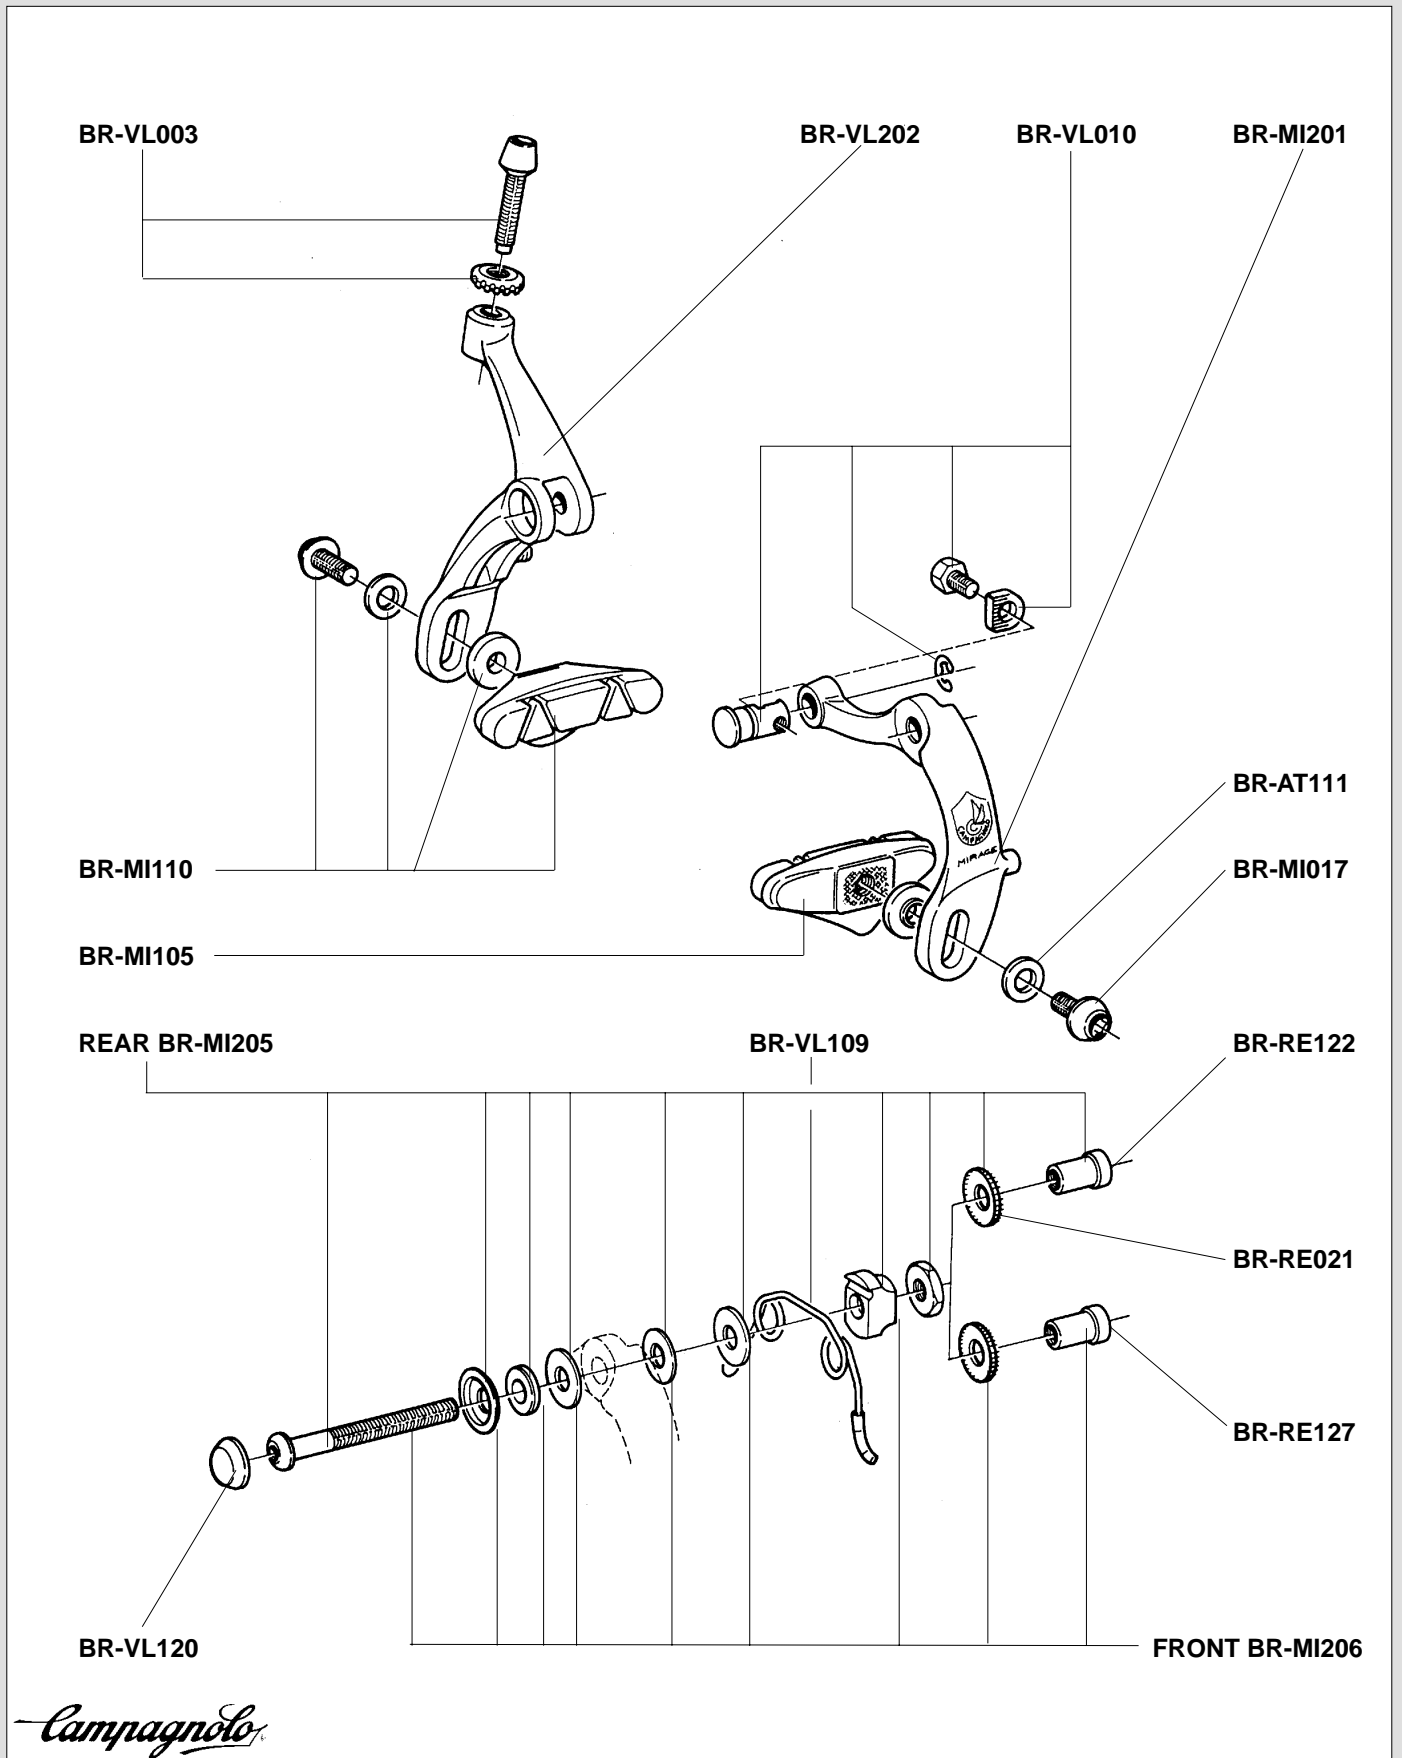

MIRAGE BRI12MI