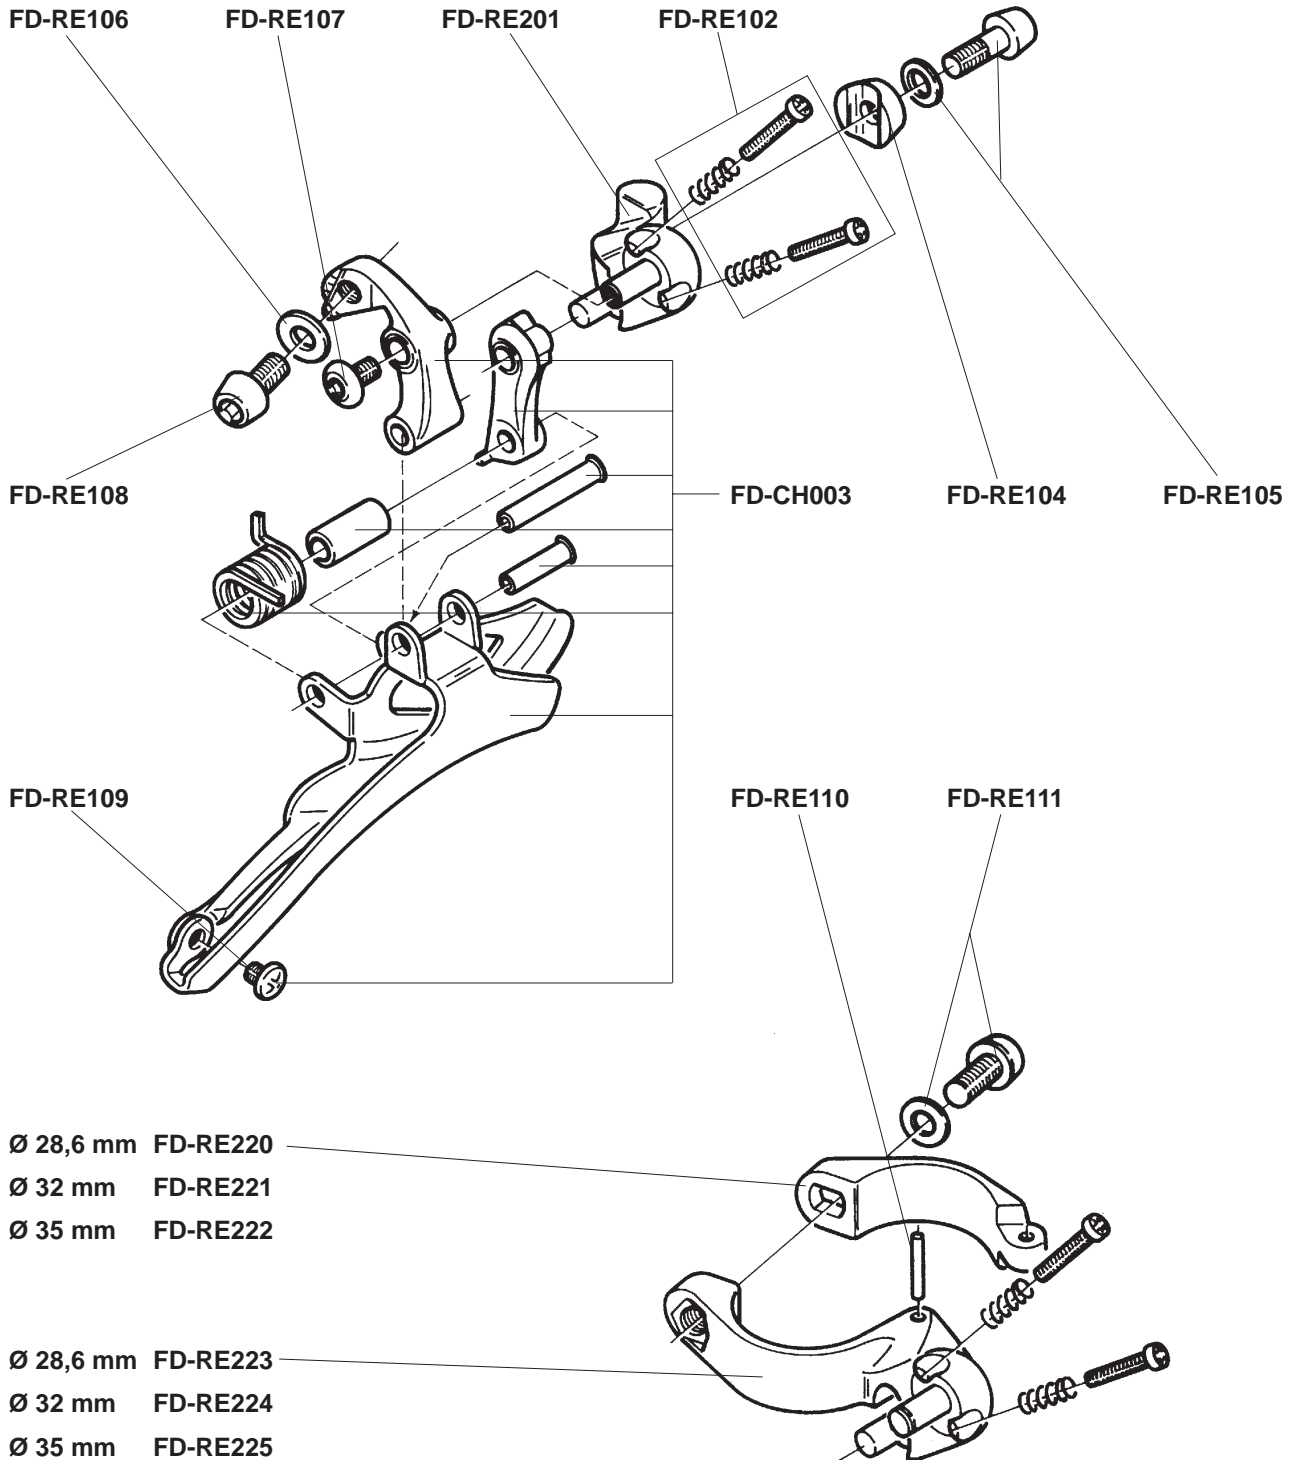

CHORUS FD-21SCH - FD-11/12/03FCH