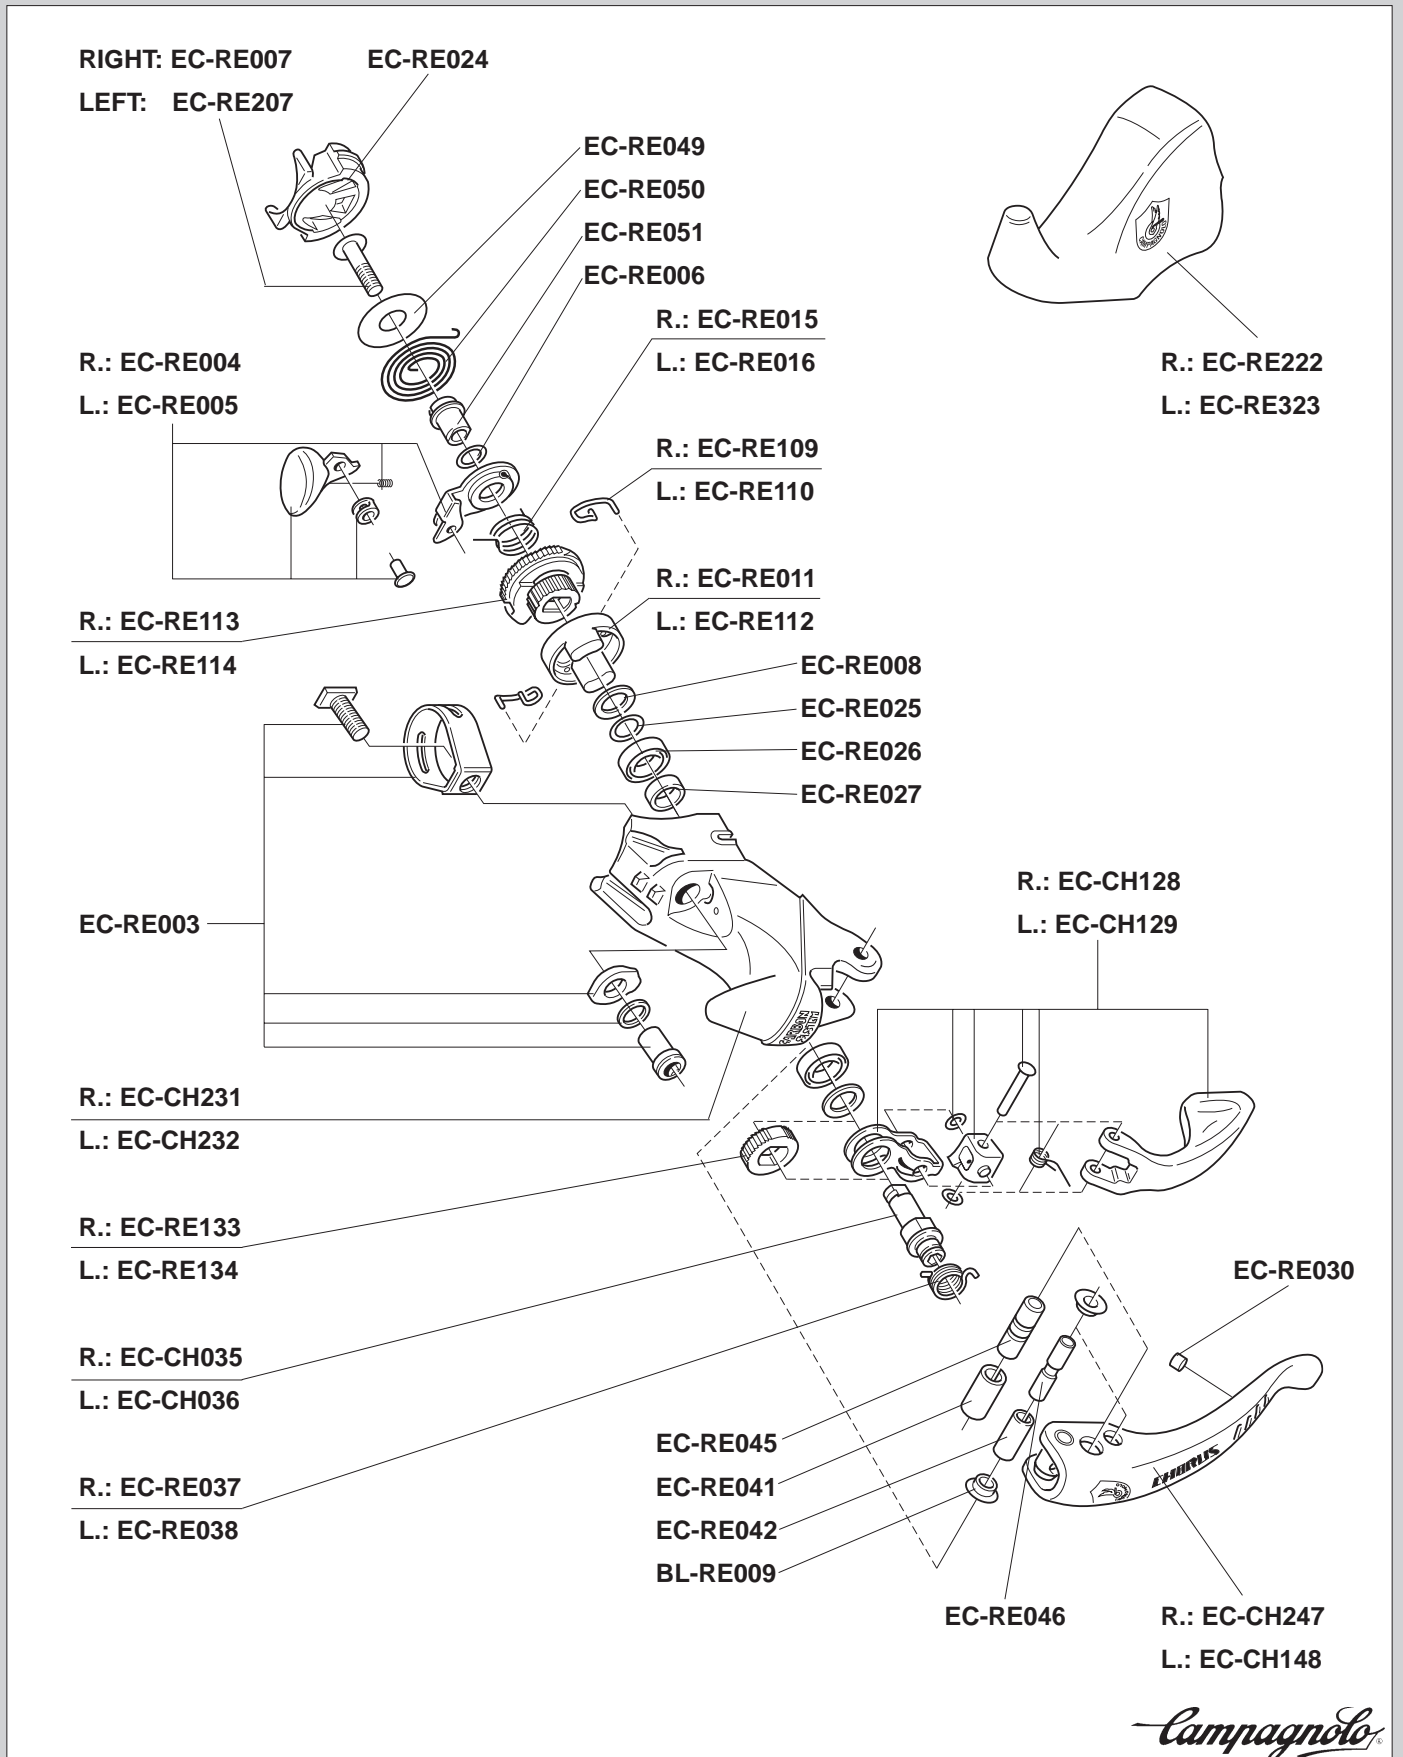

CHORUS 9 Speed EC-09CHCG