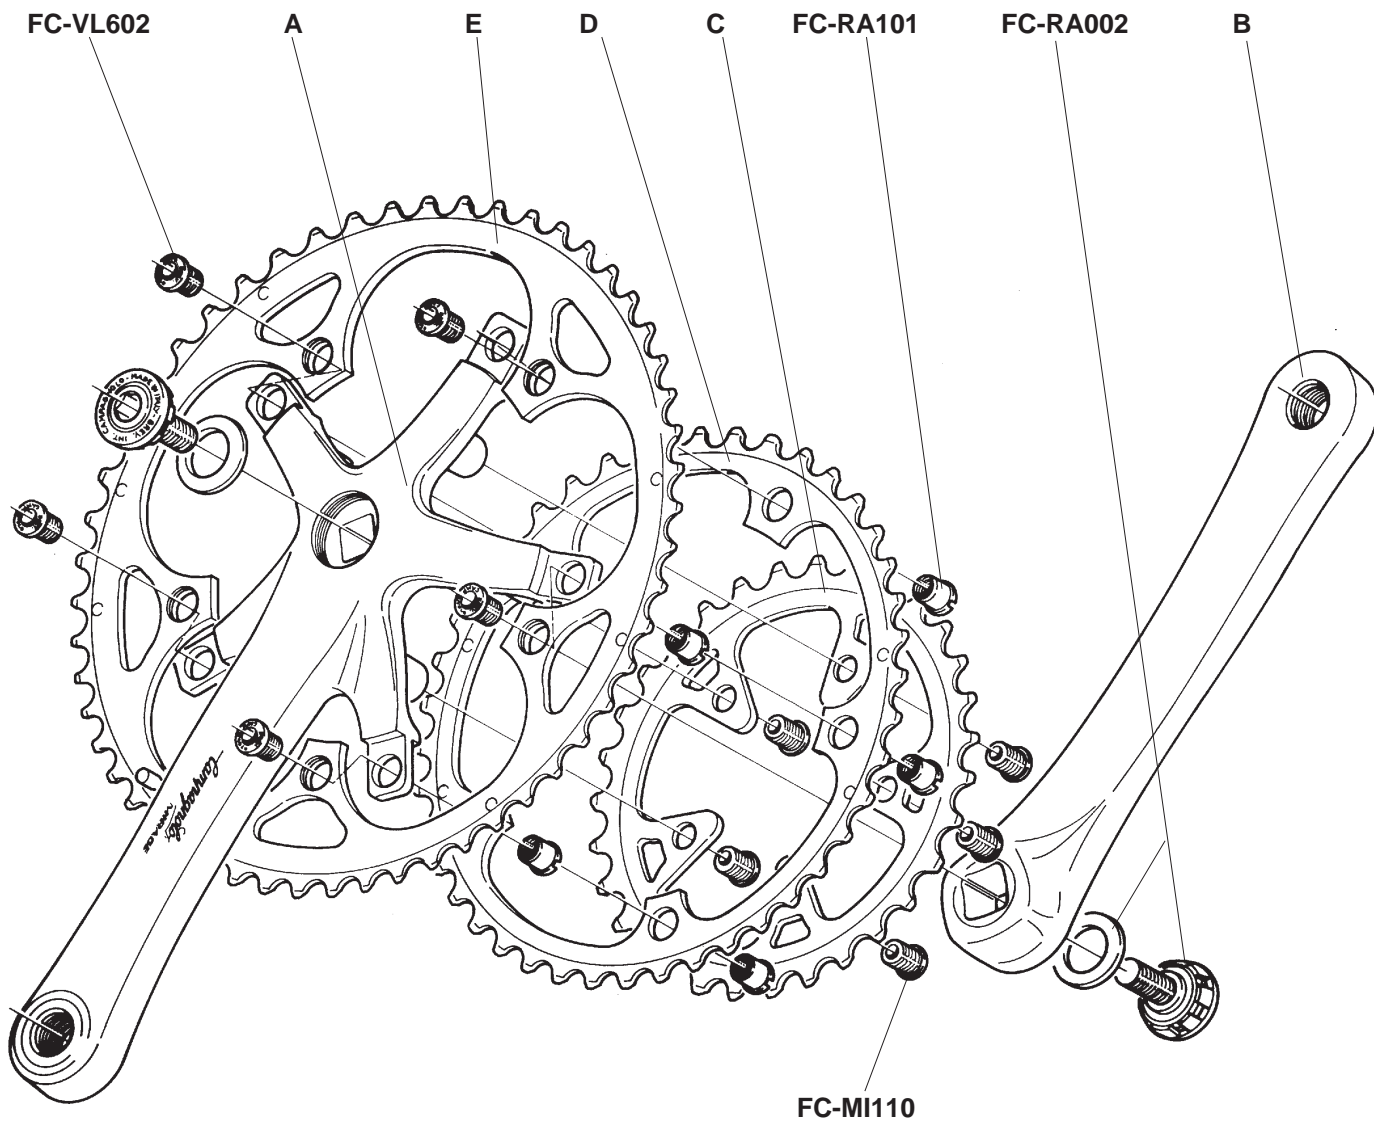

MIRAGE TRIPLE FC-11MI3

A	L170	FC-MI672
	L175	FC-MI673
B	L170	FC-MI624
	L175	FC-MI626

C	Z30	FC-MI730
	Z32	FC-MI732
D	Z40	FC-MI640
	Z42	FC-MI742
E	Z50	FC-MI450
	Z52	FC-MI352

Campagnolo