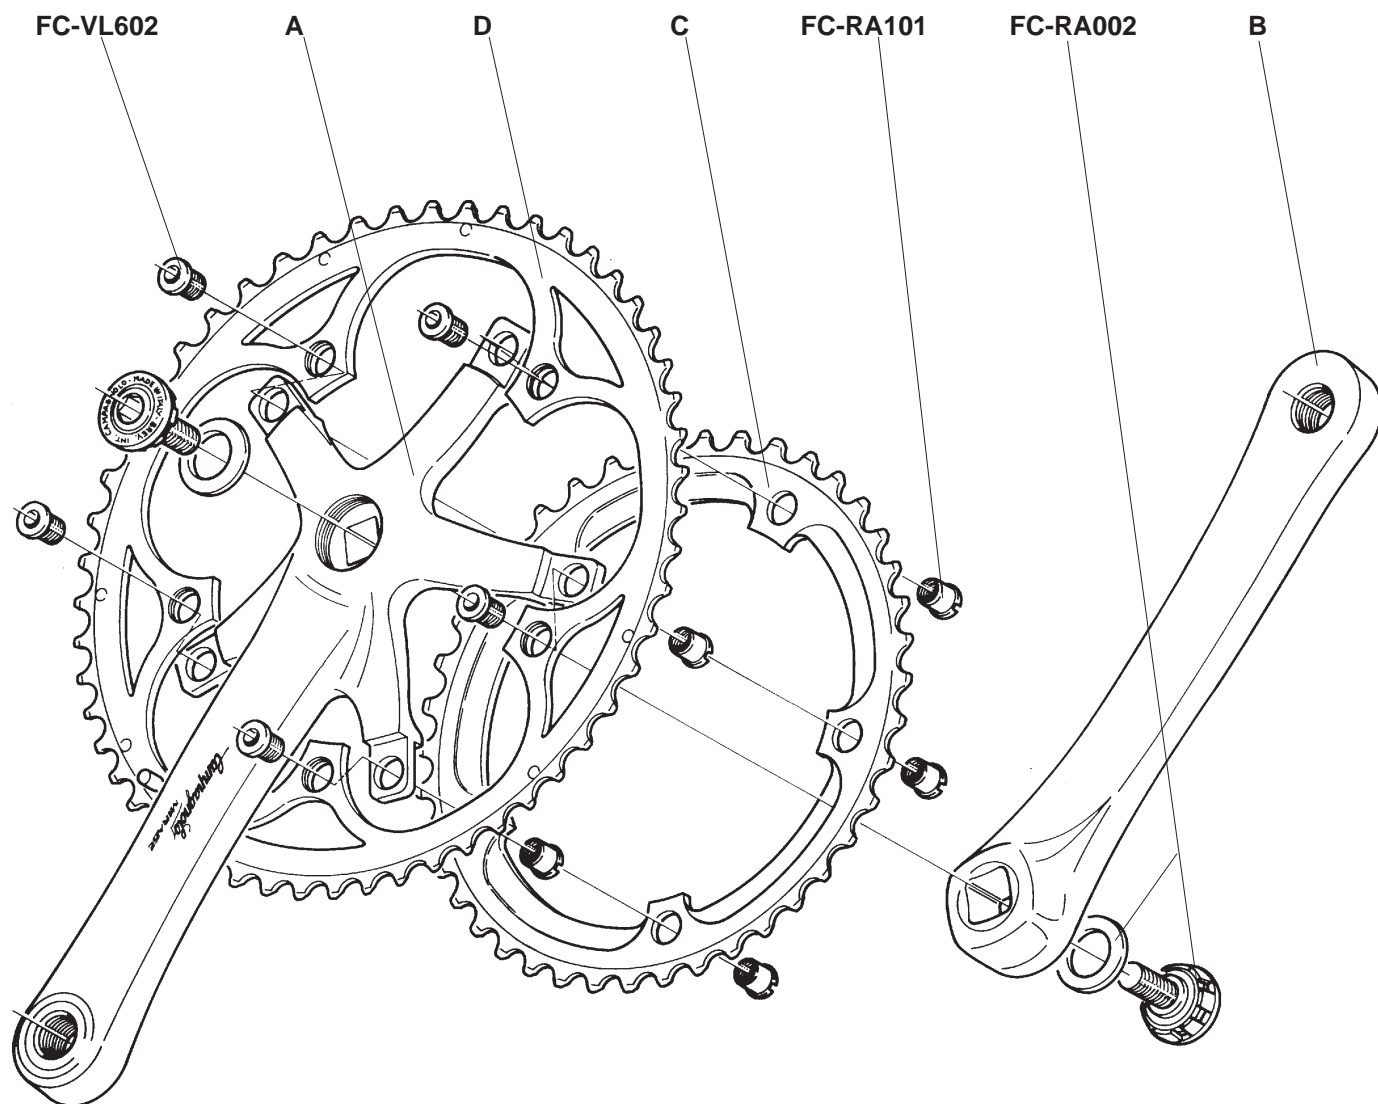

MIRAGE FC-11MI

A	L170	FC-MI674
	L172,5	FC-MI675
	L175	FC-MI676
B	L170	FC-MI624
	L172,5	FC-MI625
	L175	FC-MI626

C	Z39	FC-MI039
	Z42	FC-MI042
D	Z52 for 42	FC-MI352
	Z53 for 39	FC-MI153