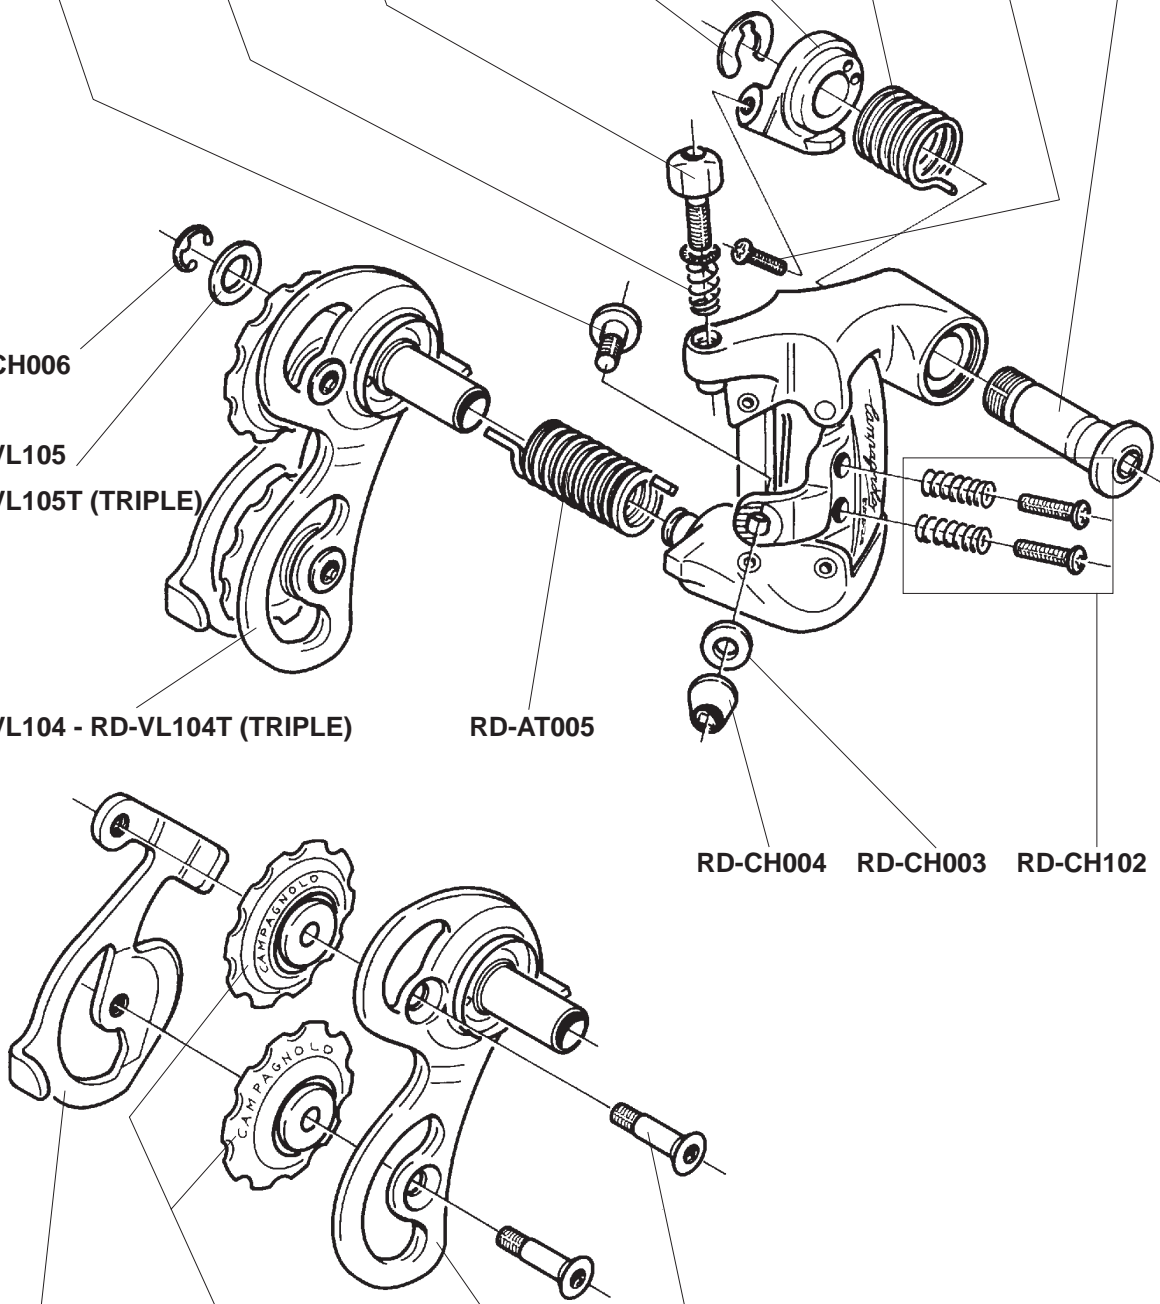

Campagnolo[®]

SPARE PARTS CATALOGUE

1996

INDEX

	HEAD SET	RECORD	page	2		BRAKES	RECORD	»	38						
		RECORD PISTA	»	2			CHORUS	»	39						
		CHORUS	»	3			ATHENA	»	40						
		ATHENA	»	3			VELOCE	»	41						
		VELOCE	»	4			MIRAGE	»	42						
		MIRAGE	»	4			AVANTI	»	43						
	BOTTOM BRACKET	CHORUS CART	»	5		SHIFTING LEVERS	RECORD	»	44						
		RECORD PISTA	»	5			VELOCE	»	44						
		ATHENA	»	6			SPEED TH	»	45						
		VELOCE	»	6											
		MIRAGE	»	6											
 	CRANKSET	RECORD	»	7		BRAKE LEVERS	RECORD	»	46						
		RECORD PISTA	»	8			ATHENA	»	46						
		CHORUS	»	9				QUICK RELEASE	RECORD	»	47				
		ATHENA	»	10					CHORUS	»	47				
		RACING TRIPLE	»	11					ATHENA	»	48				
		VELOCE	»	12					VELOCE	»	48				
		VELOCE TRIPLE	»	13					MIRAGE	»	48				
		MIRAGE	»	14					AVANTI	»	48				
		MIRAGE TRIPLE	»	15						HUBS	RECORD	»	49		
		AVANTI	»	16							CHORUS	»	50		
SPEED TH	»	17	RECORD TI	»	51										
			ATHENA	»	52										
			VELOCE	»	52										
			MIRAGE	»	52										
			AVANTI	»	52										
			RECORD PISTA	»	53										
	REAR DERAILLEUR	RECORD	»	18		SPROCKETS	RECORD	»	54						
		CHORUS	»	19			RECORD TI	»	55						
		ATHENA	»	20			VELOCE	»	56						
		RACING TRIPLE	»	21				SEAT POST	RECORD	»	57				
		VELOCE	»	22					CHORUS	»	57				
		VELOCE TRIPLE	»	22					ATHENA	»	57				
		MIRAGE	»	23						CABLES AND CASINGS	COMPLETE SET	»	58		
		MIRAGE TRIPLE	»	23							SPARE PARTS	»	59		
		AVANTI	»	24								VARIOUS		»	60
		AVANTI TRIPLE	»	24											
														WHEELS	WHEELS
			WHEELS	»	62										
			WHEELS	»	63										
				NOTES		»									64
 	ERGOPOWER	RECORD	»	32											
		CHORUS	»	33											
		ATHENA	»	34											
		VELOCE	»	35											
		MIRAGE	»	36											
		AVANTI	»	37											

RD-RE004

RD-VL114

RD-AT102

RD-VL112T (TRIPLE)

RD-VL119

RD-VL119T (TRIPLE)

Campagnolo

AVANTI RD-11AV AVANTI TRIPLE RD-03AV