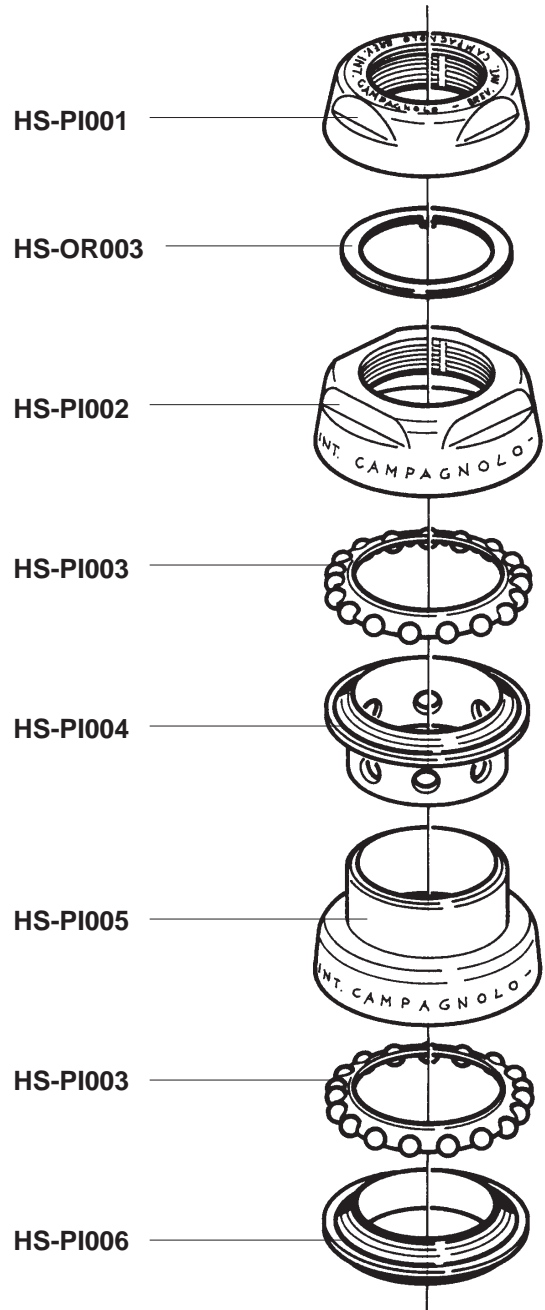

RECORD HS-11RE

RECORD PISTA HS-03PI