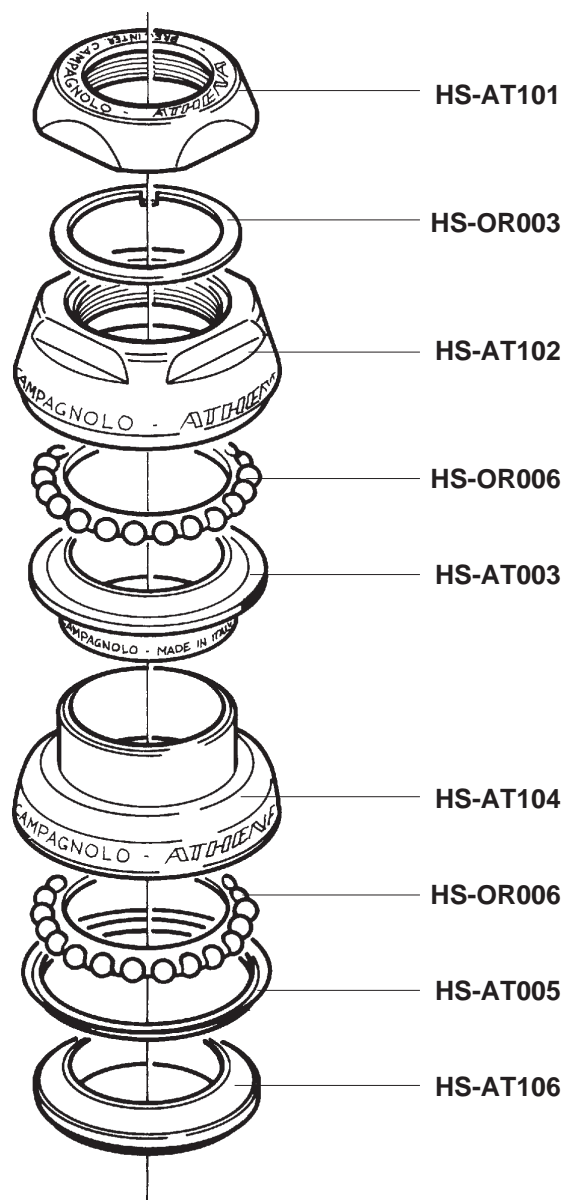

CHORUS HS-01CH

ATHENA HS-11AT

Campagnolo