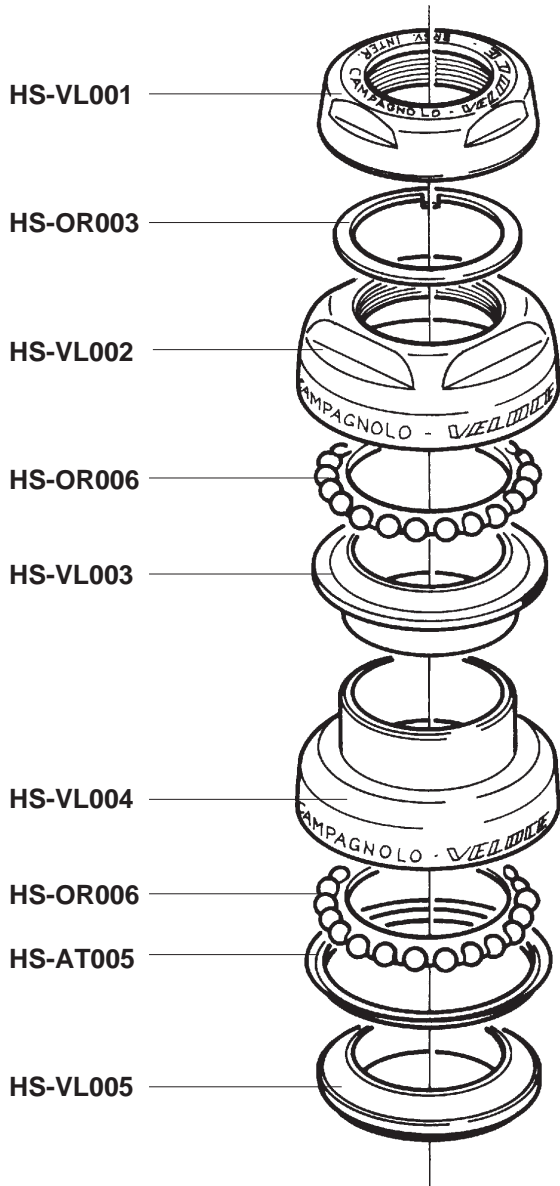

VELOCE HS-21VL

MIRAGE HS-01MI