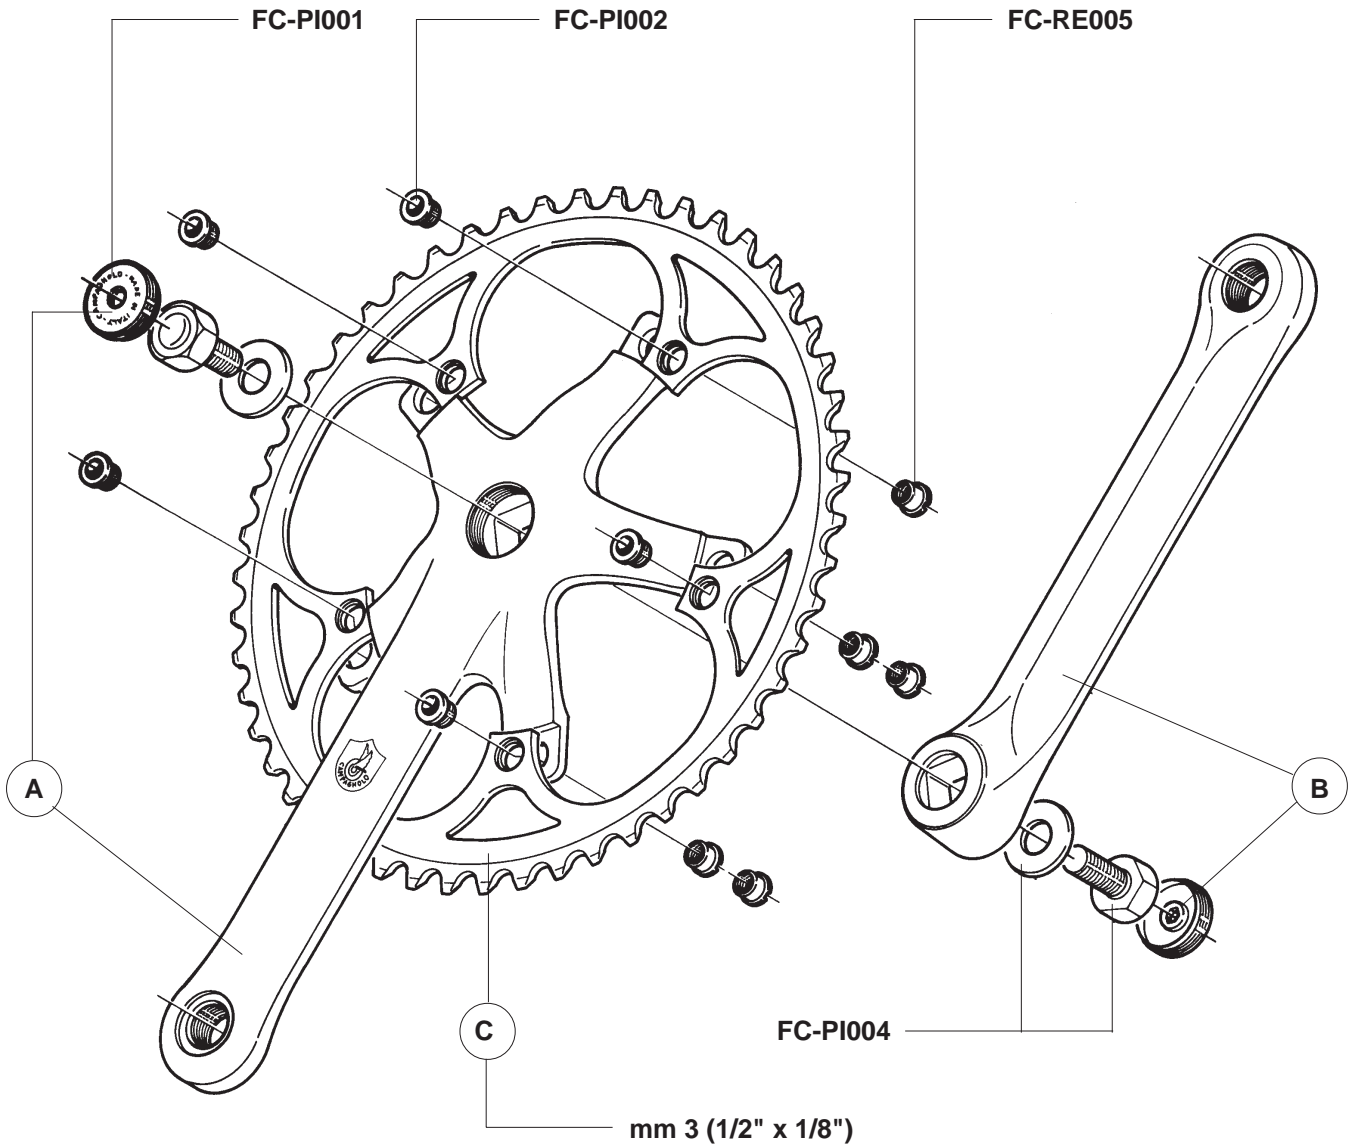

RECORD PISTA FC-01PI

A	L165	FC-PI265
	L170	FC-PI270
B	L165	FC-PI165
	L170	FC-PI170

C	Z47	FC-PI047
	Z48	FC-PI048
	Z49	FC-PI049
	Z50	FC-PI050
	Z51	FC-PI051
	Z52	FC-PI052