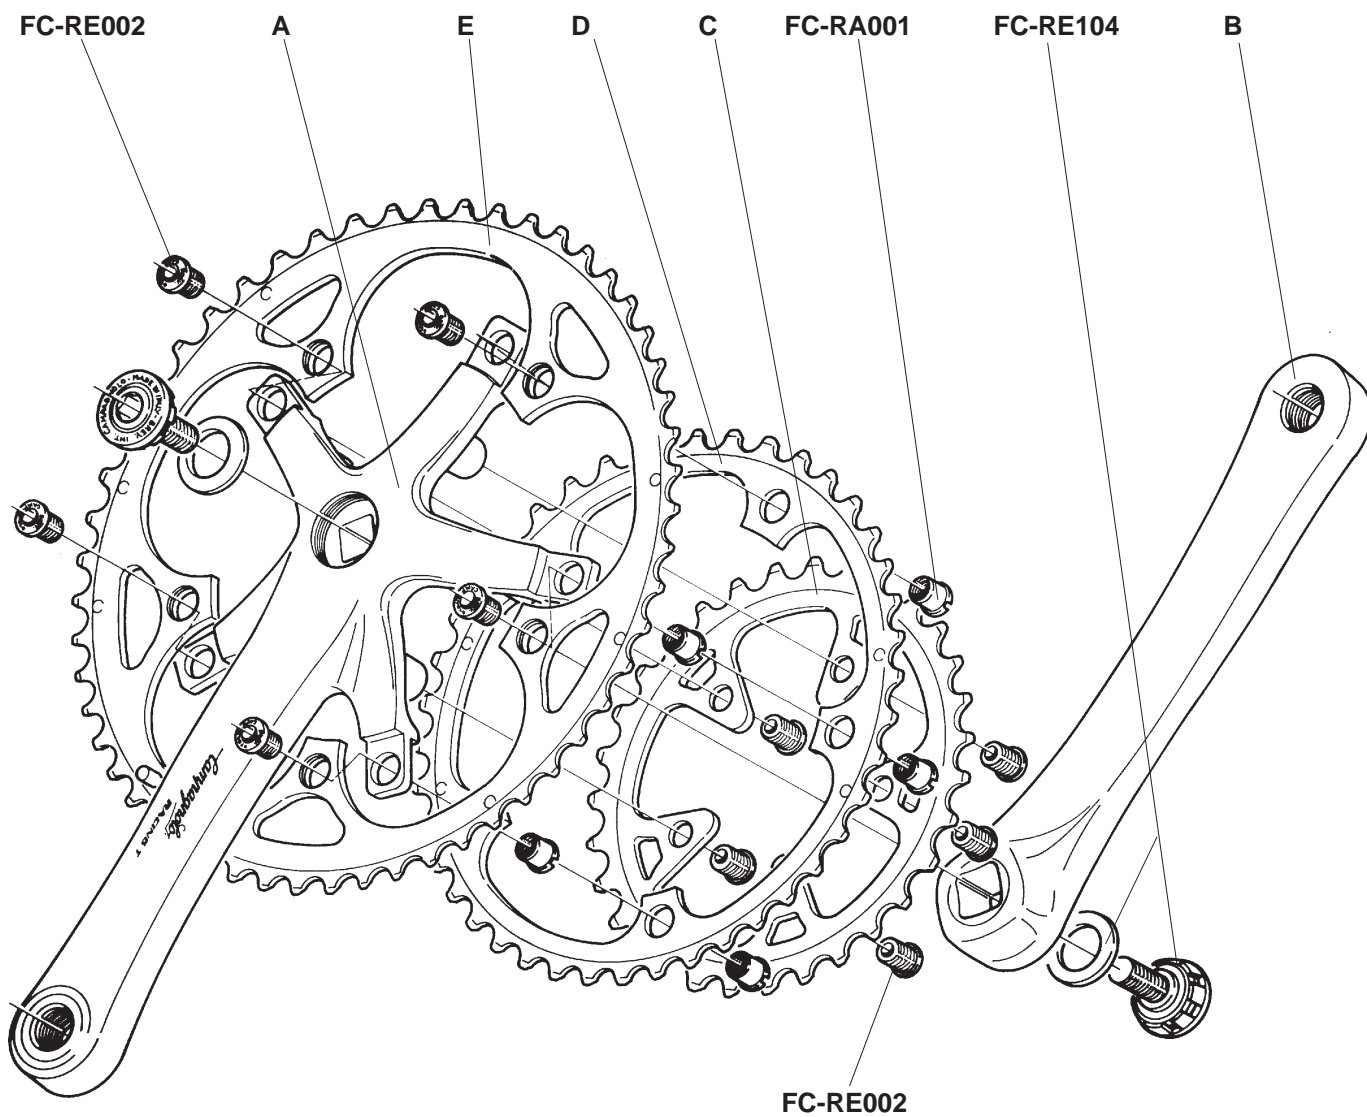

RACING TRIPLE FC-01RA3

A	L170	FC-RA645
	L175	FC-RA641
B	L170	FC-RA646
	L175	FC-RA647

C	Z30	FC-RA630
	Z32	FC-RA632
D	Z40	FC-RA640
	Z42 for 30	FC-RA642
	Z42 for 32	FC-RA742
E	Z50	FC-RA750
	Z52	FC-AT352

Campagnolo