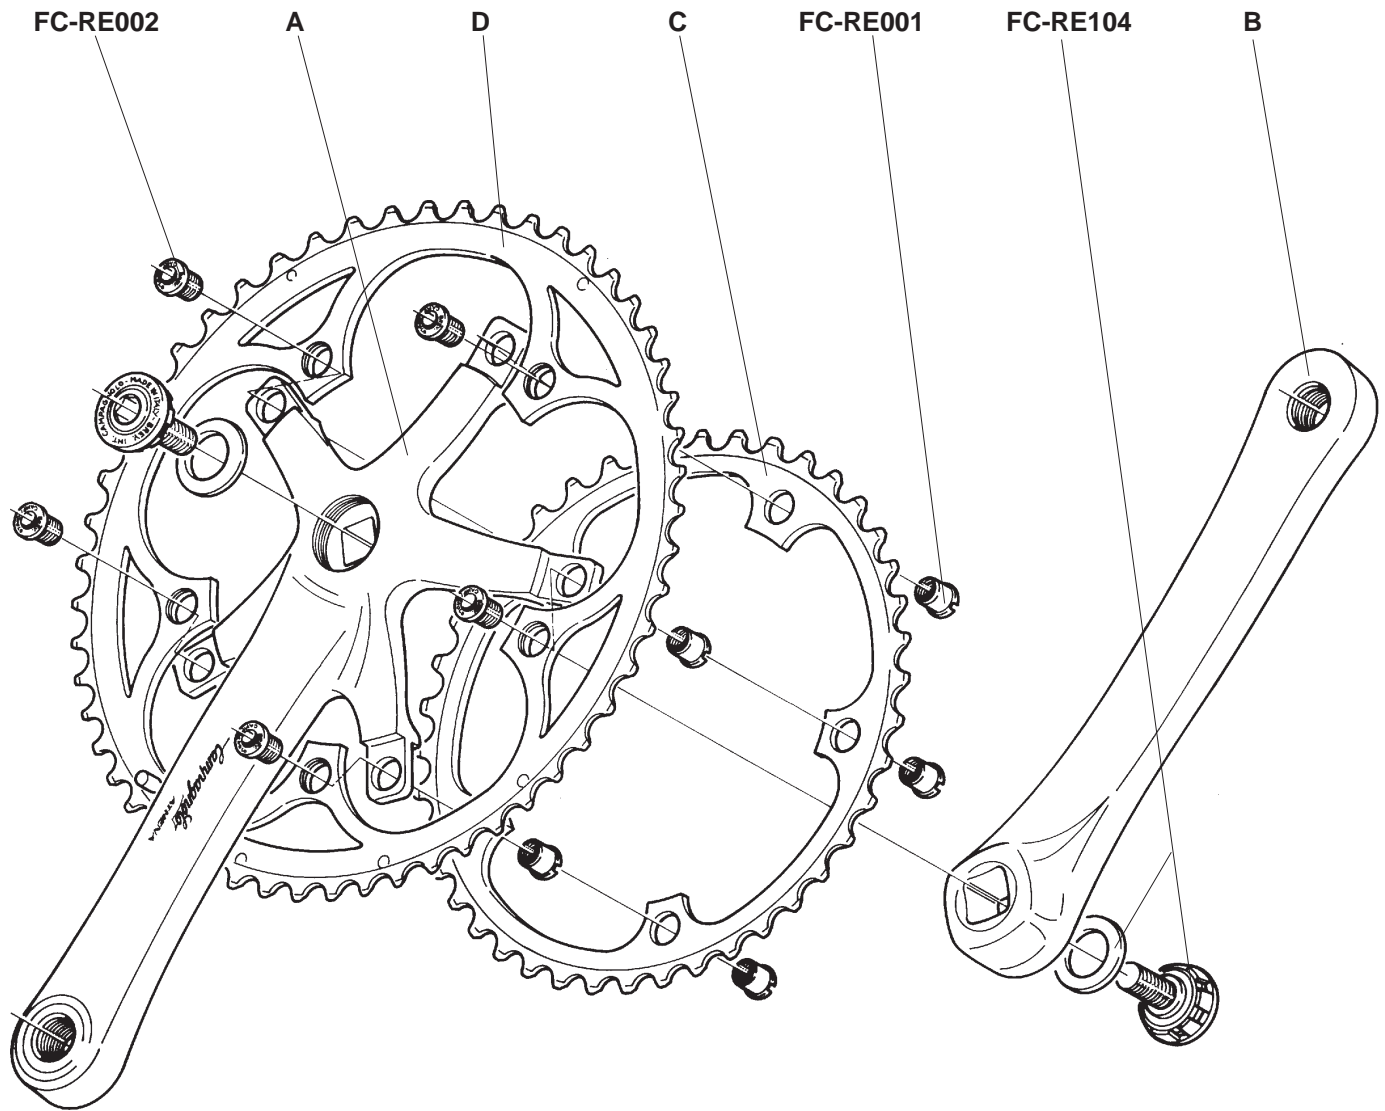

ATHENA FC-21AT

A	L170	FC-AT609
	L172,5	FC-AT610
	L175	FC-AT611
B	L170	FC-AT612
	L172,5	FC-AT613
	L175	FC-AT614

C	Z39	FC-RE039
	Z41	FC-RE041
	Z42	FC-RE042
D	Z52 for 39	FC-AT152
	Z52 for 41	FC-AT252
	Z52 for 42	FC-AT352
	Z53 for 39	FC-AT153
	Z53 for 41	FC-AT253
	Z53 for 42	FC-AT353

Campagnolo