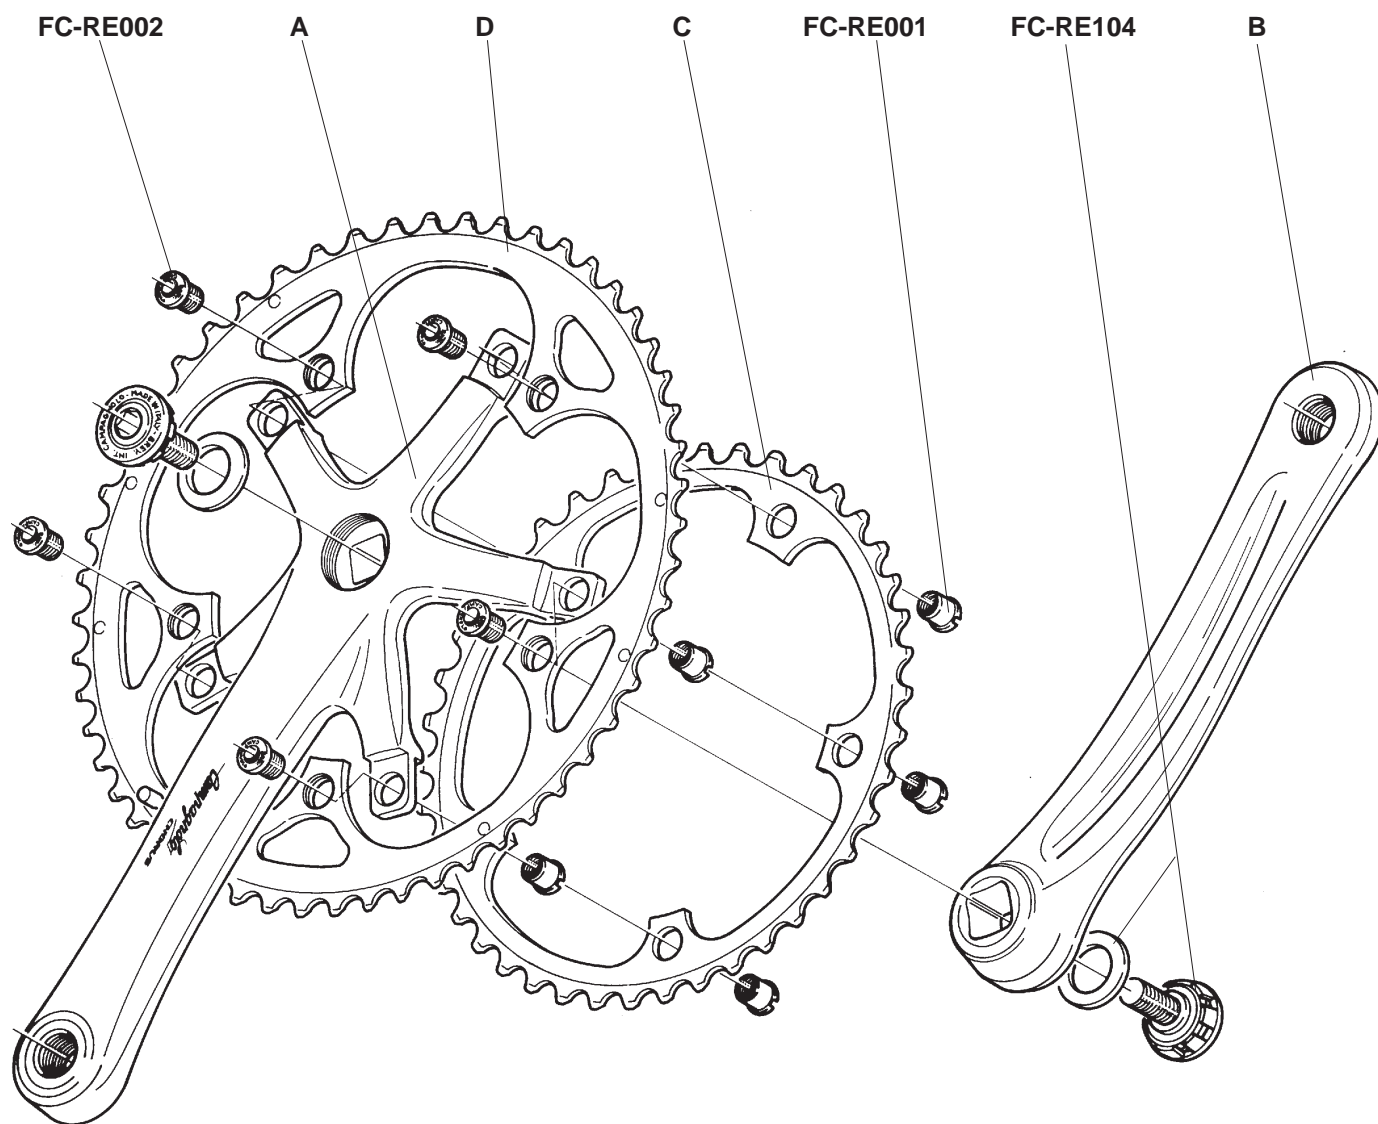

CHORUS FC-21CH

A	L170	FC-CH606
	L172,5	FC-CH607
	L175	FC-CH608
B	L170	FC-CH633
	L172,5	FC-CH634
	L175	FC-CH635

C	Z39	FC-RE039
	Z41	FC-RE041
	Z42	FC-RE042
D	Z52 for 39	FC-CH152
	Z52 for 41	FC-CH252
	Z52 for 42	FC-CH352
	Z53 for 39	FC-CH153
	Z53 for 41	FC-CH253
	Z53 for 42	FC-CH353

Campagnolo