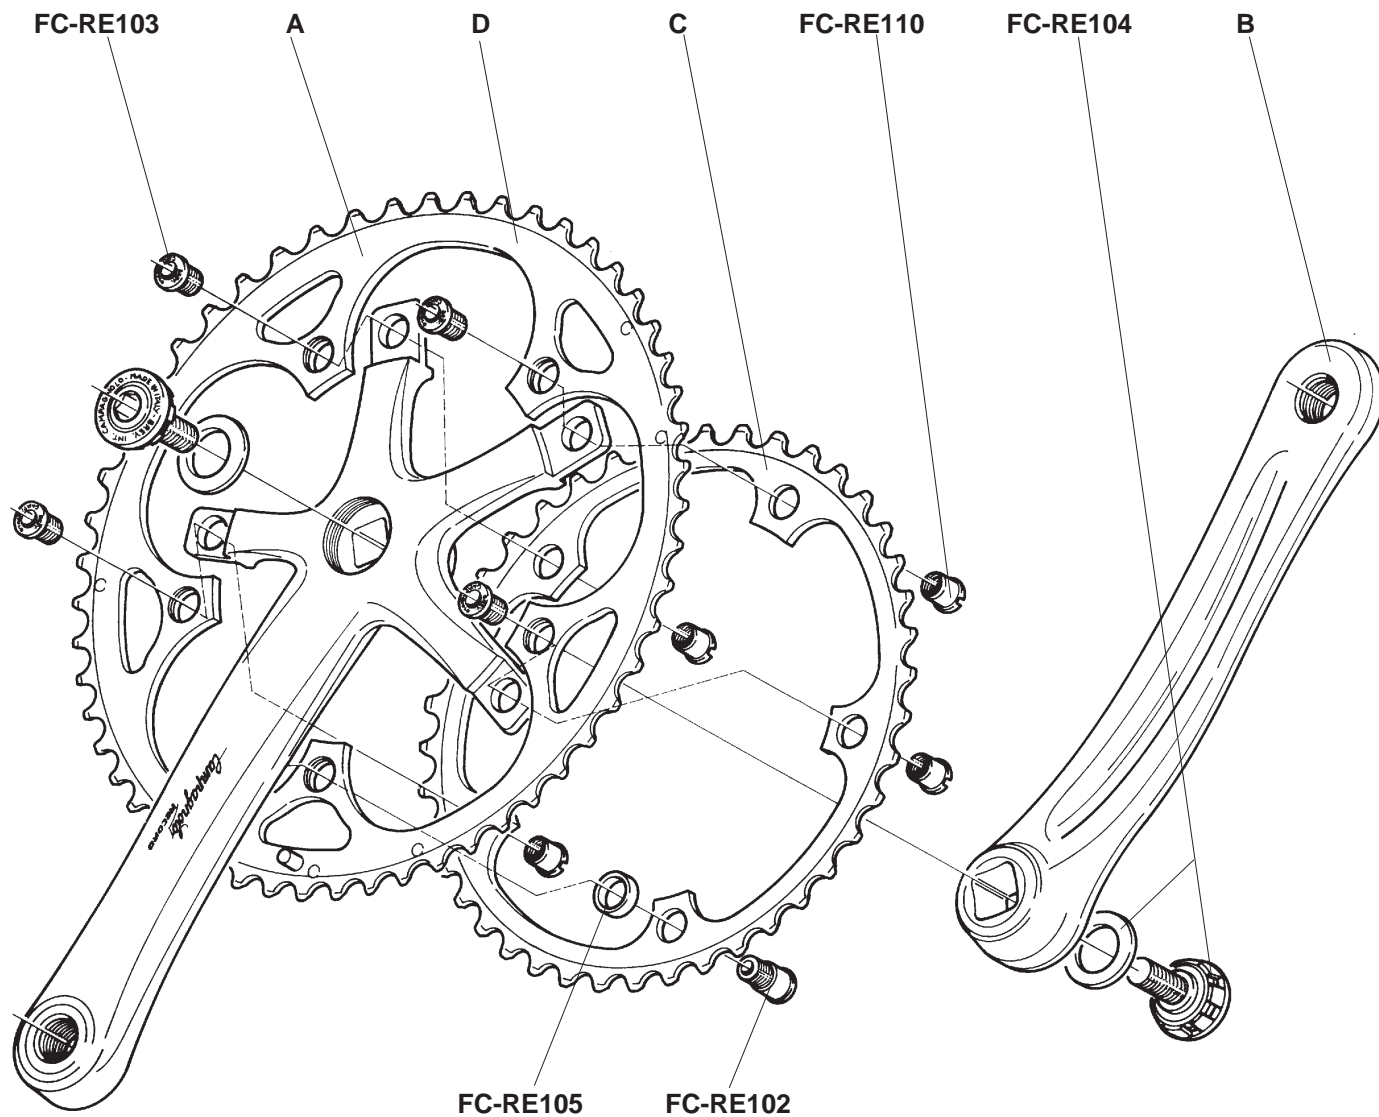

RECORD FC-21RE

A	L170	FC-RE600
	L172,5	FC-RE601
	L175	FC-RE602
	L180	FC-RE598
B	L170	FC-RE603
	L172,5	FC-RE604
	L175	FC-RE605
	L180	FC-RE599

C	Z39	FC-RE039
	Z41	FC-RE041
	Z42	FC-RE042
D	Z52 for 39	FC-RE152
	Z52 for 41	FC-RE252
	Z52 for 42	FC-RE352
	Z53 for 39	FC-RE153
	Z53 for 41	FC-RE253
	Z53 for 42	FC-RE353

Campagnolo