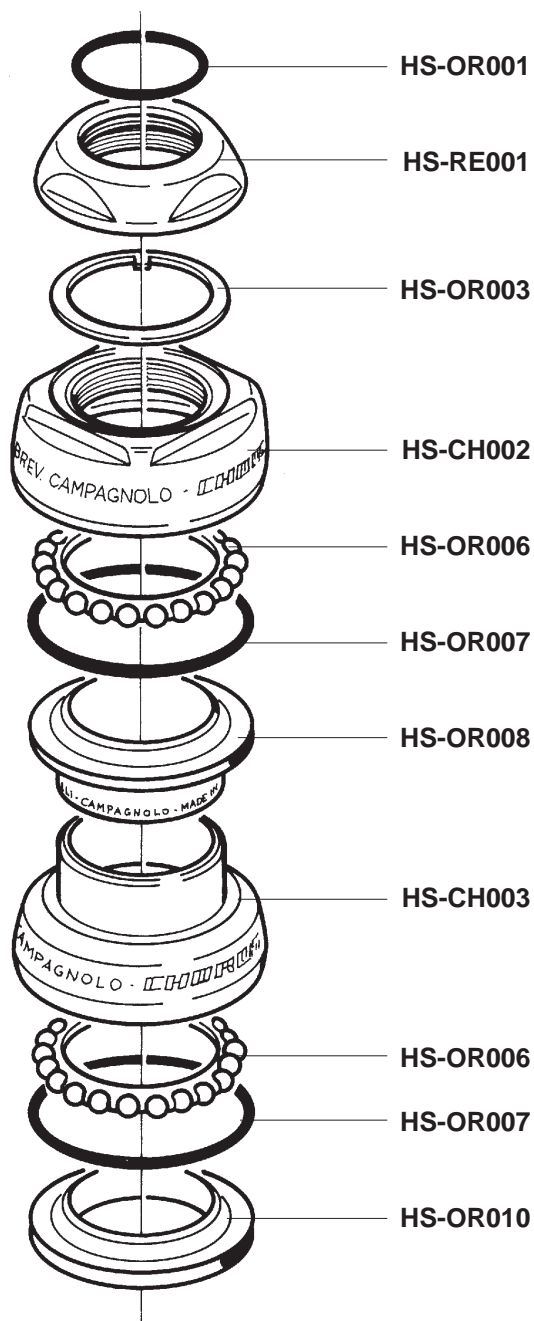

CHORUS HS-01CH

ATHENA HS-11AT

Campagnolo