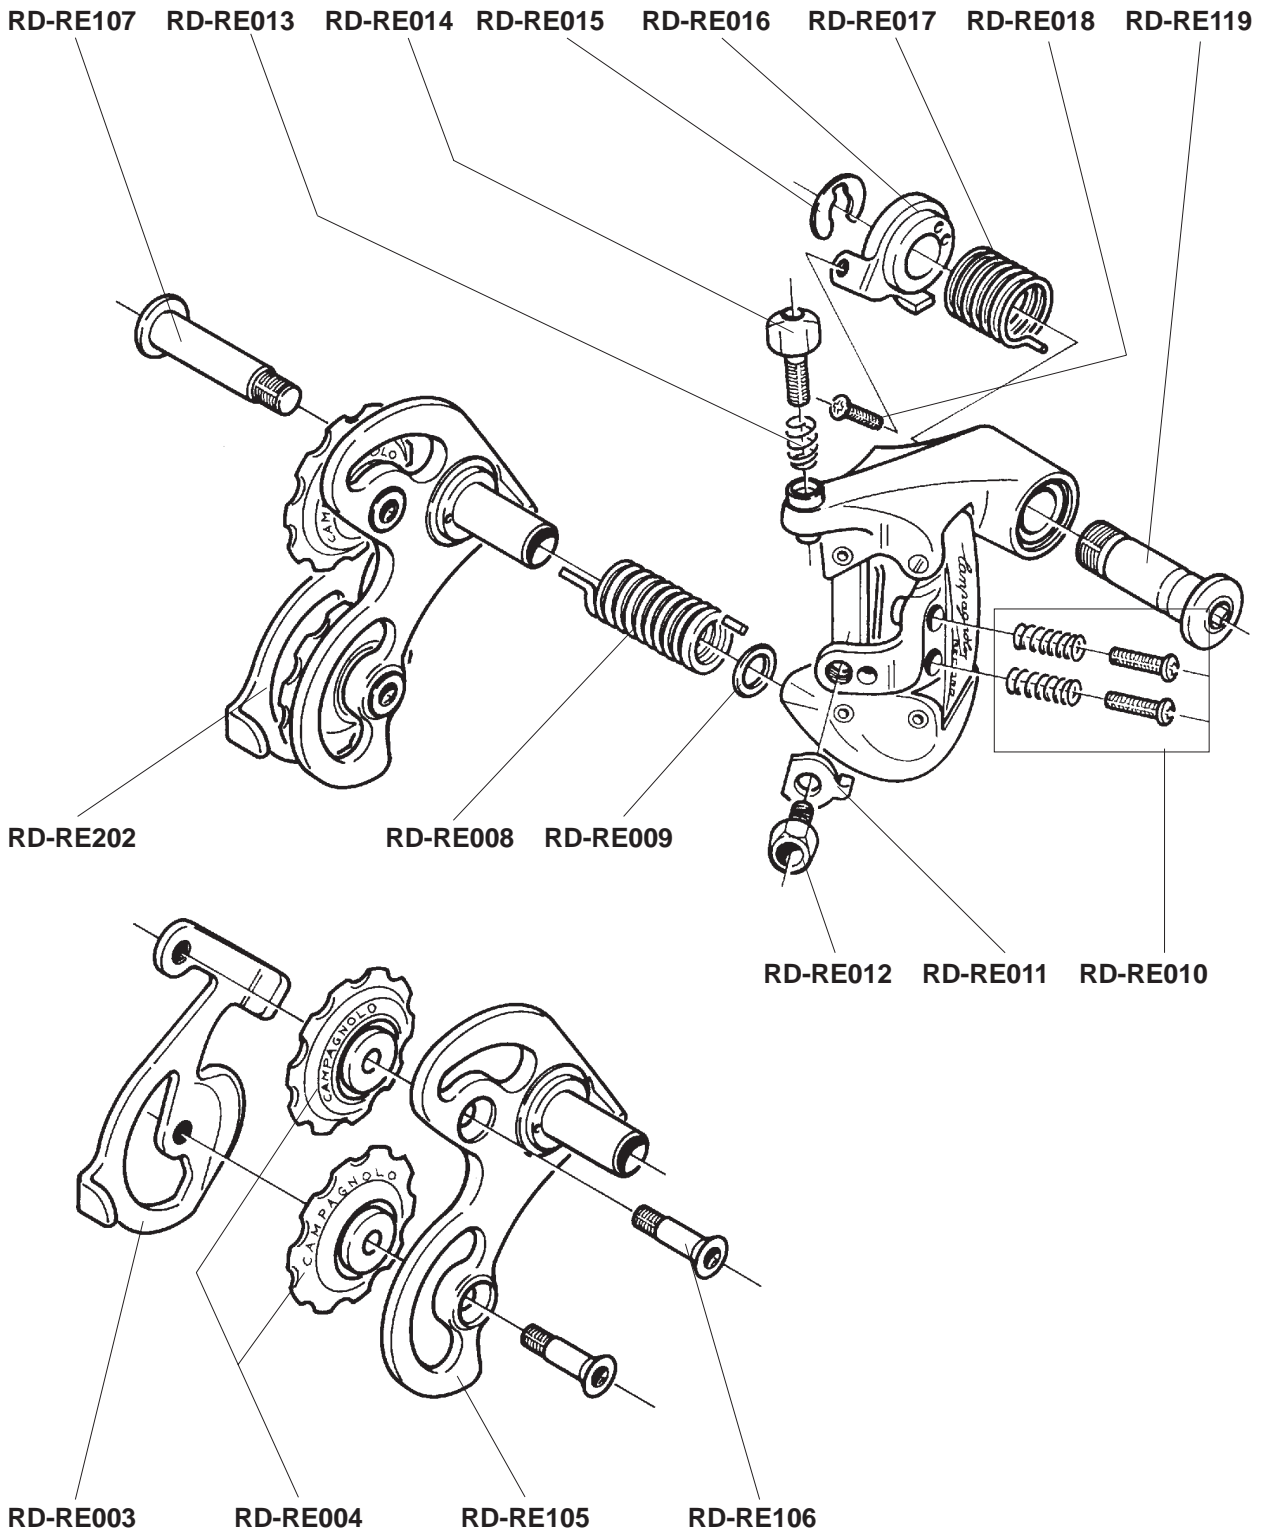

RECORD RD-41RE