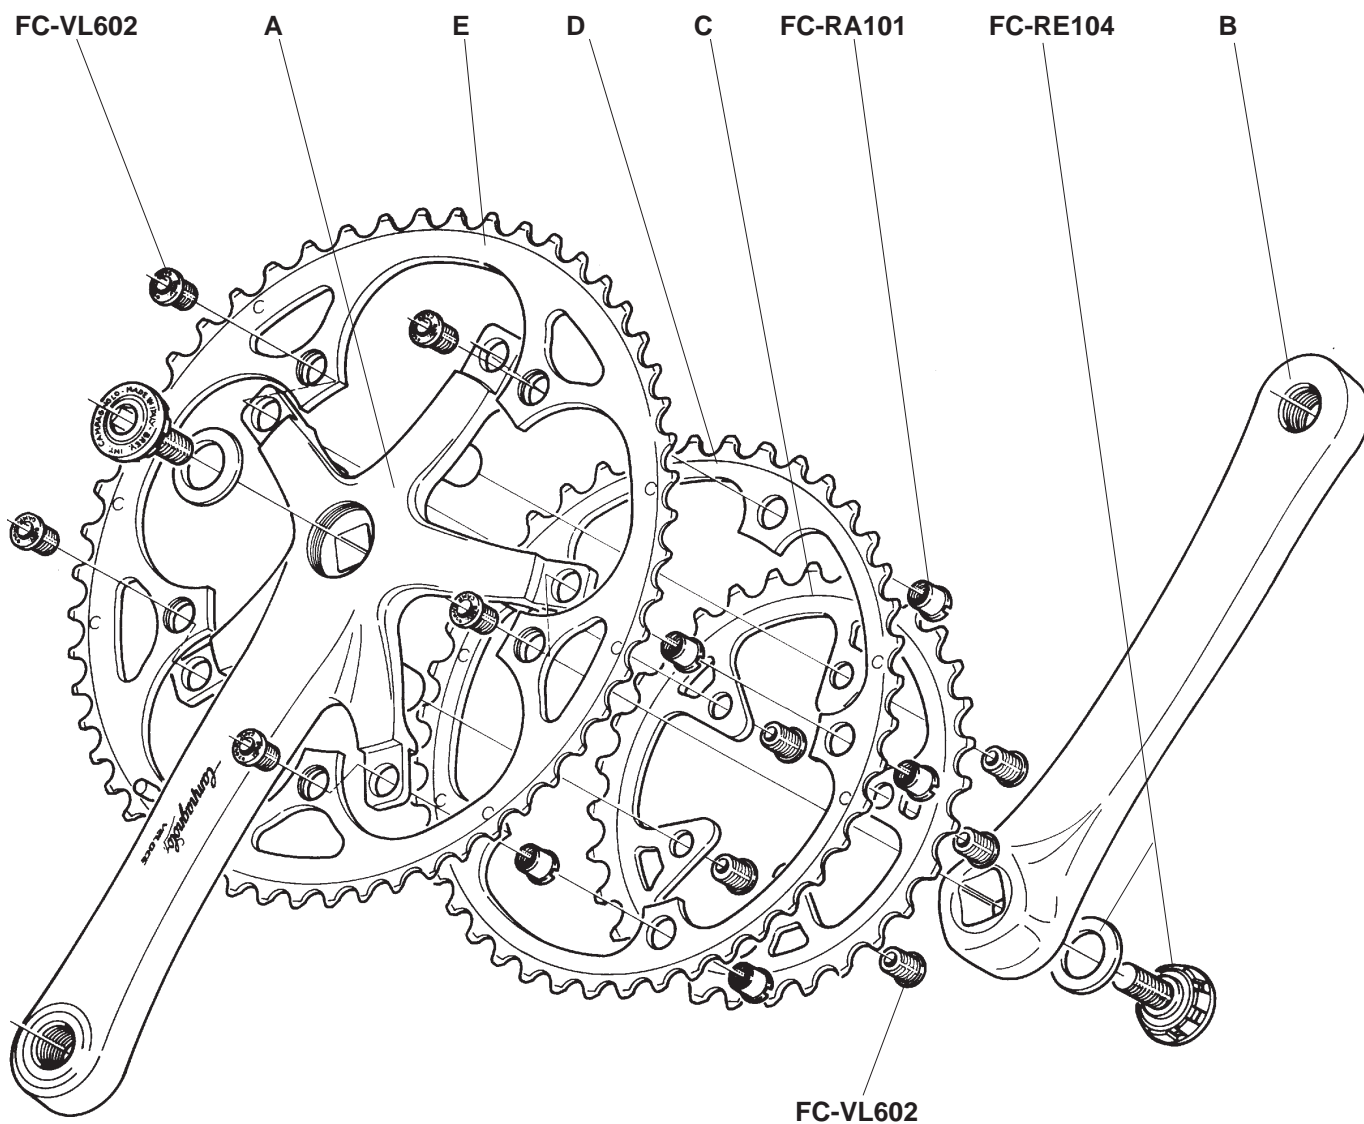

VELOCE TRIPLE FC-11VL3

A	L170	FC-VL670
	L175	FC-VL671
B	L170	FC-VL663
	L175	FC-VL665

C	Z30	FC-MI730
	Z32	FC-MI732
D	Z40	FC-RA640
	Z42 for 30	FC-RA642
	Z42 for 32	FC-RA742
E	Z50	FC-RA750
	Z52	FC-AT352

Campagnolo