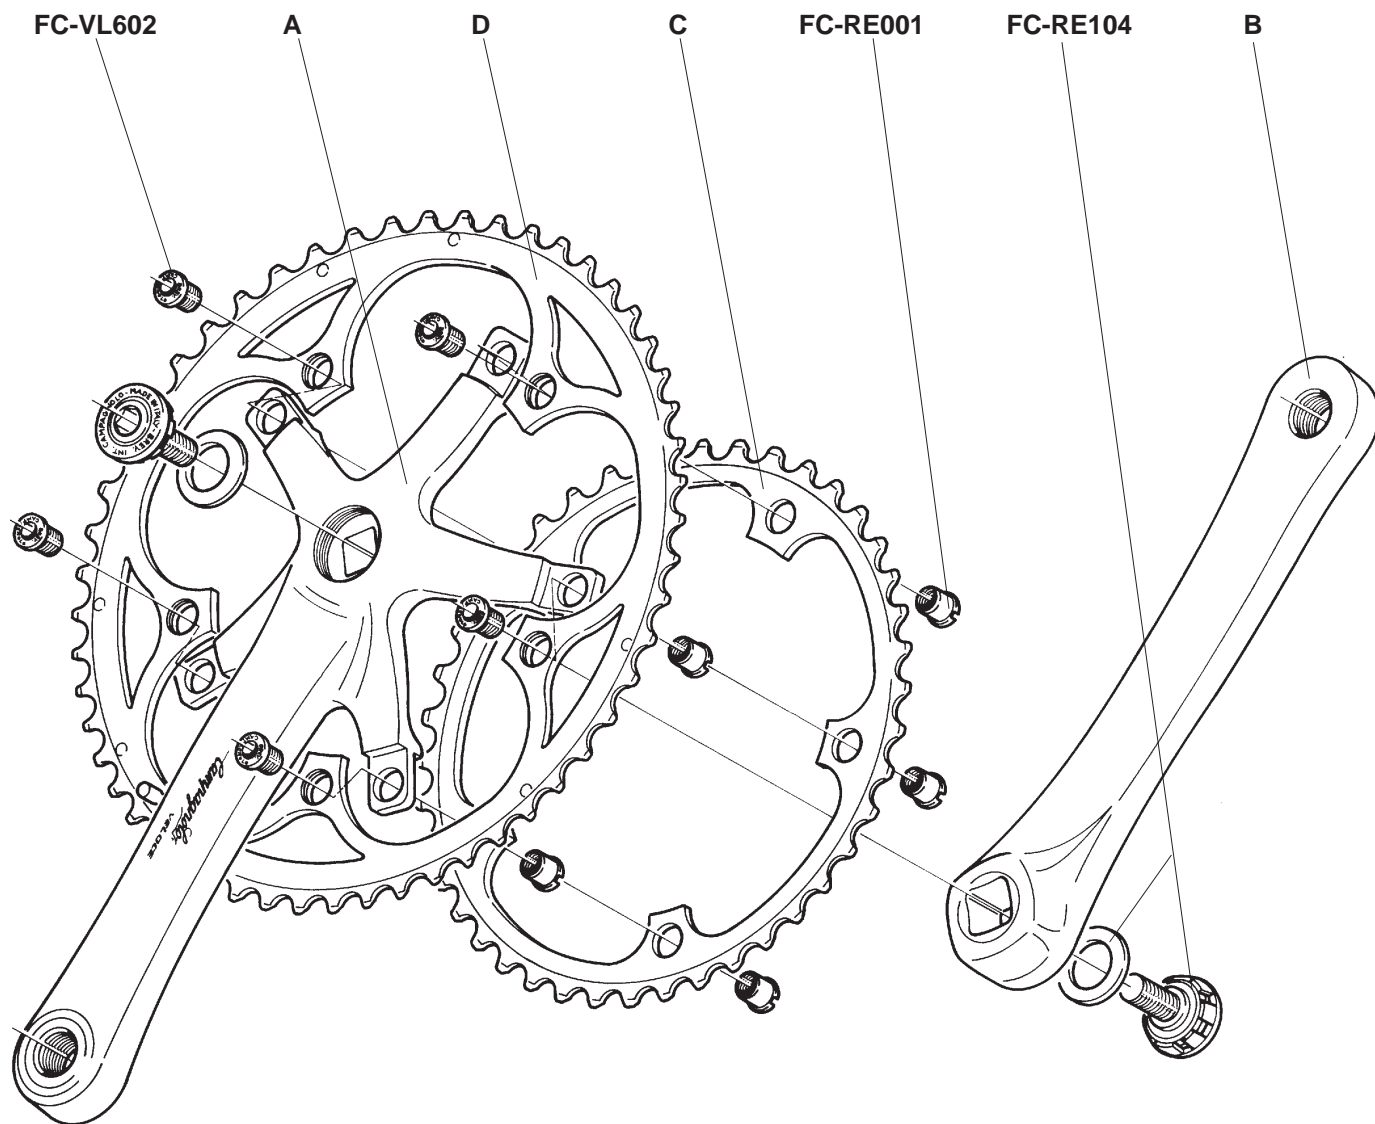

SPEED TH FC-01TH

A	L170	FC-TH680
	L172,5	FC-TH681
	L175	FC-TH682
B	L170	FC-TH683
	L172,5	FC-TH684
	L175	FC-TH685

C	Z39	FC-TH039
	Z42	FC-TH042
	Z44	FC-TH044
D	Z54	FC-TH054
	Z55	FC-TH055
	Z56	FC-TH056

Campagnolo