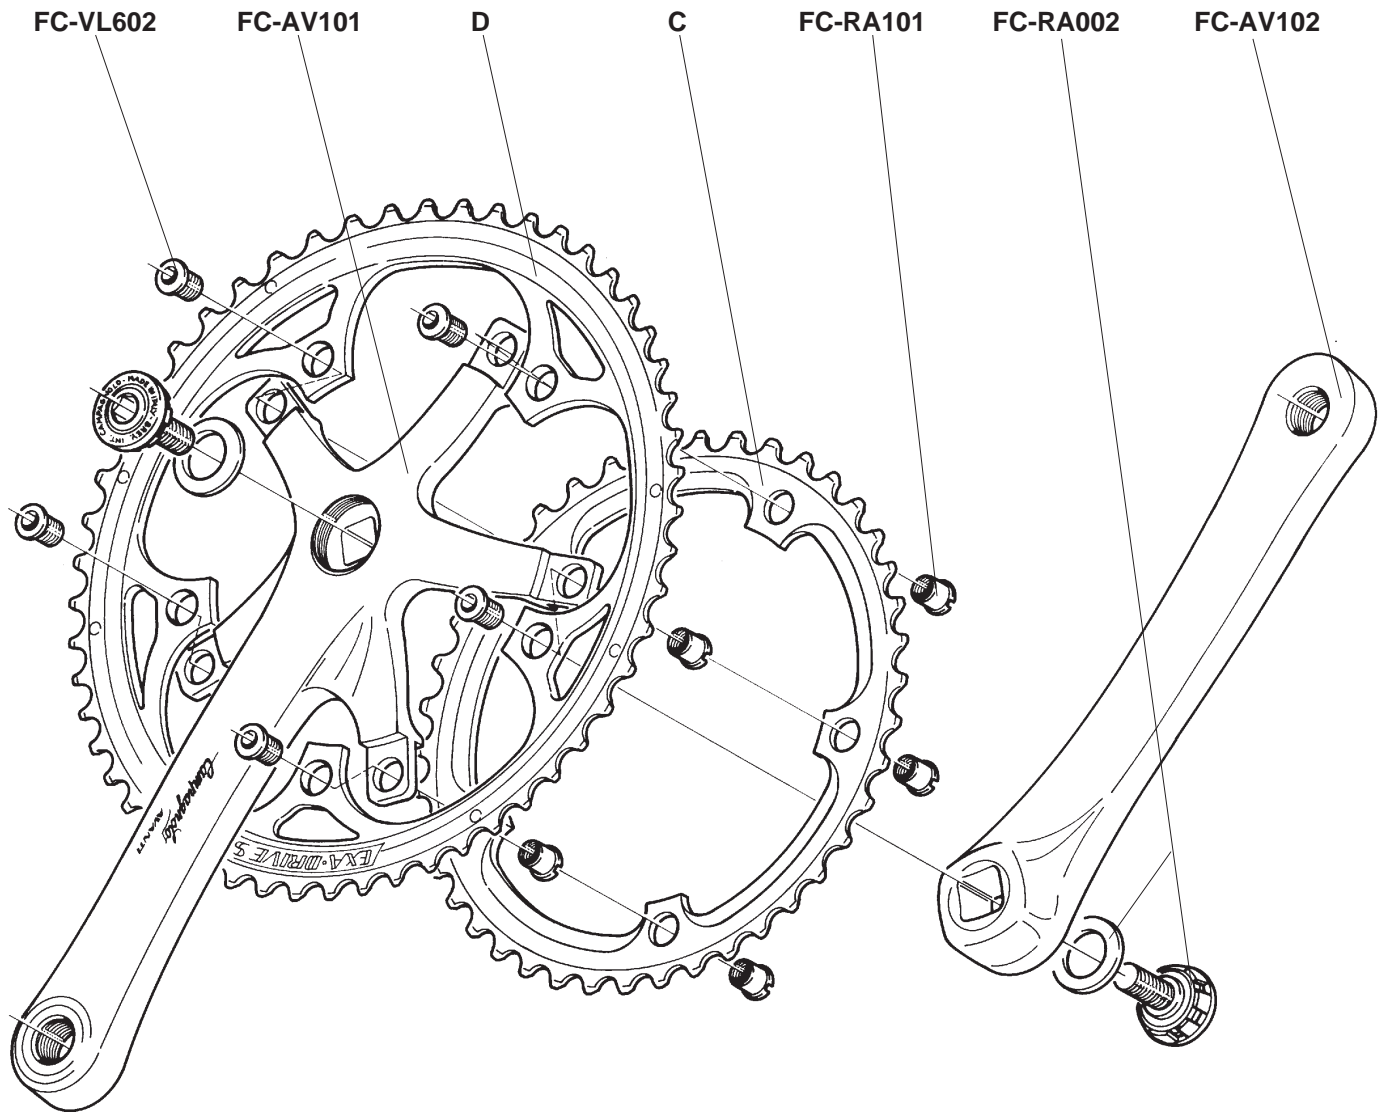

AVANTI FC-01AV

C	Z39	FC-MI039
	Z42	FC-MI042
D	Z52 for 39	FC-AV582
	Z52 for 42	FC-AV552