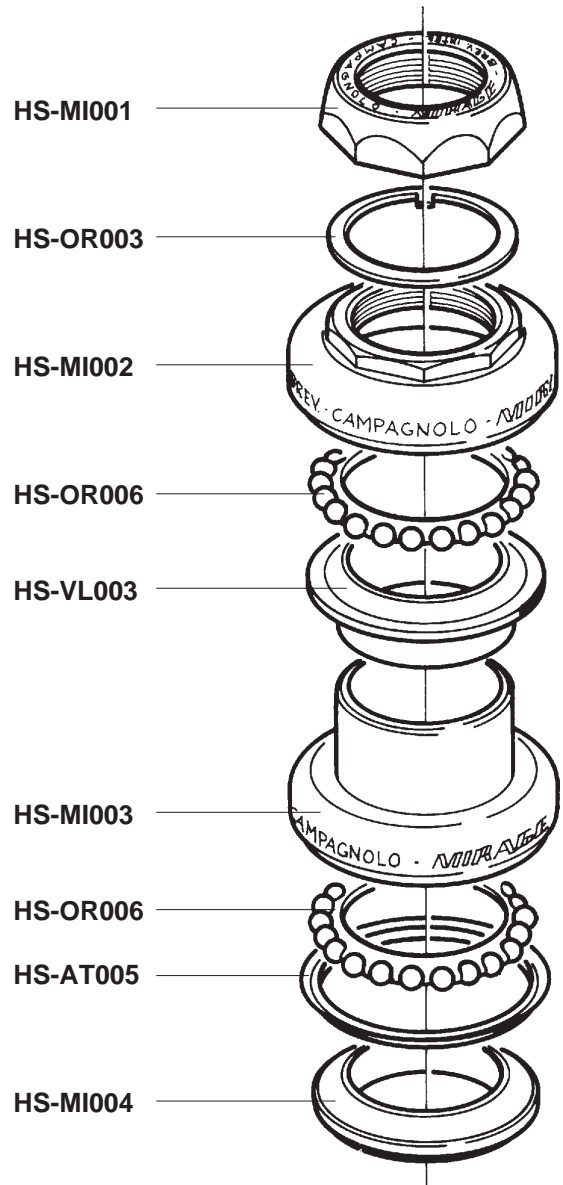

VELOCE HS-21VL

MIRAGE HS-01MI