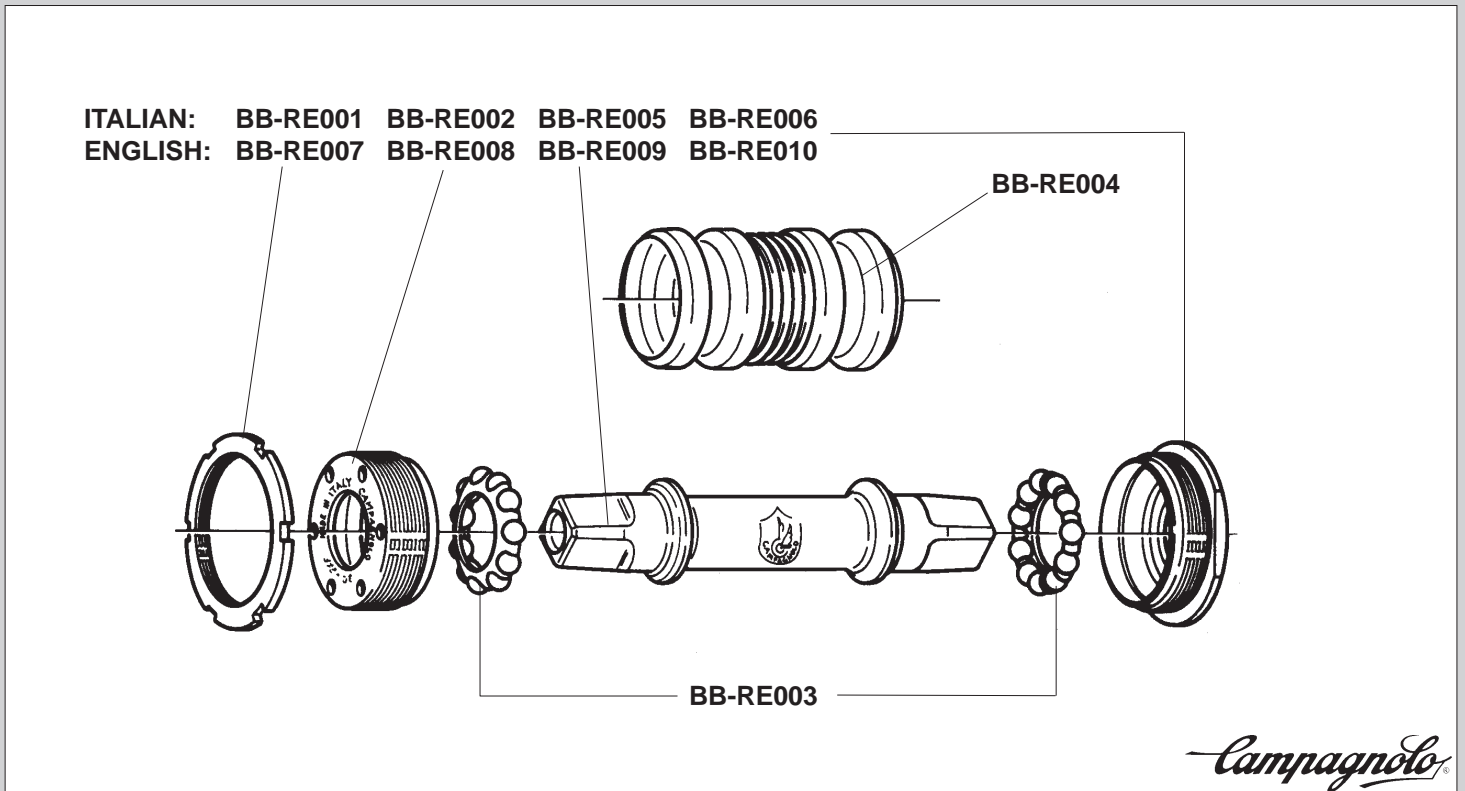

RECORD PISTA

BB-01RE - BB-03RE