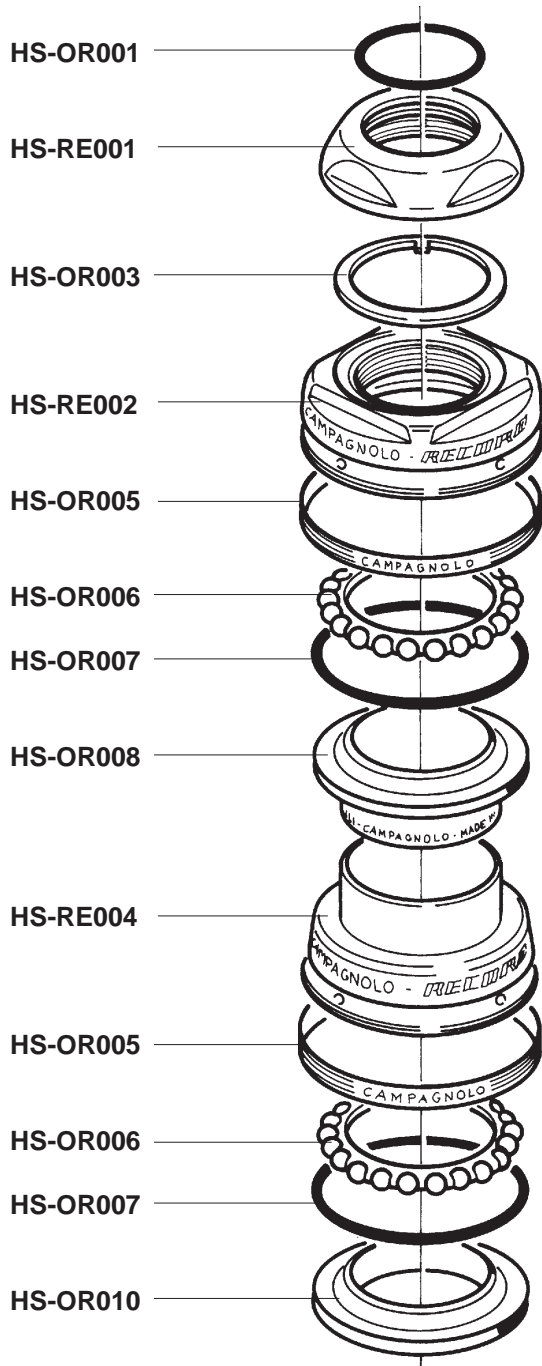

RECORD HS-11RE

RECORD PISTA HS-03PI