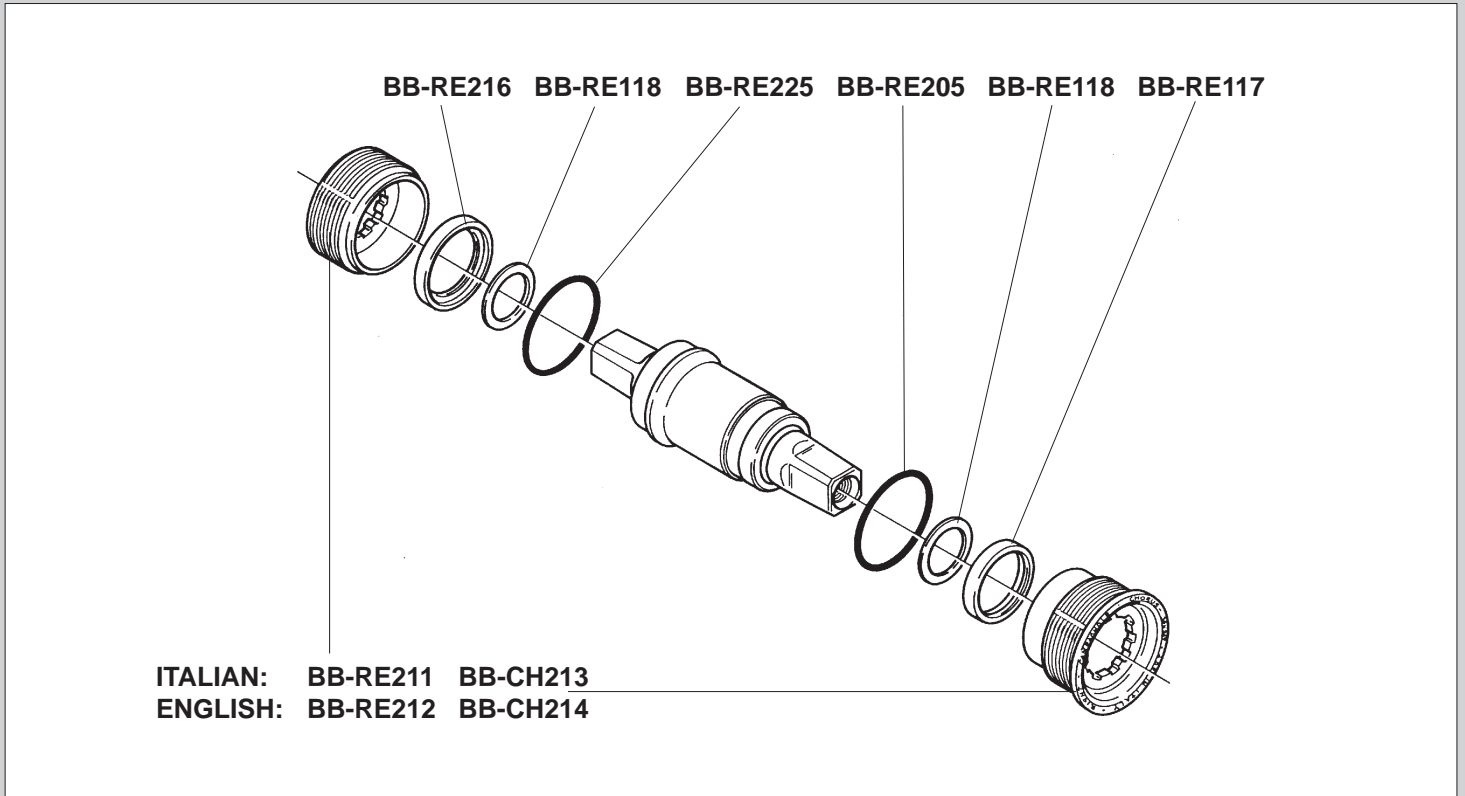

CHORUS

BB-01CHCART - BB-03CHCART