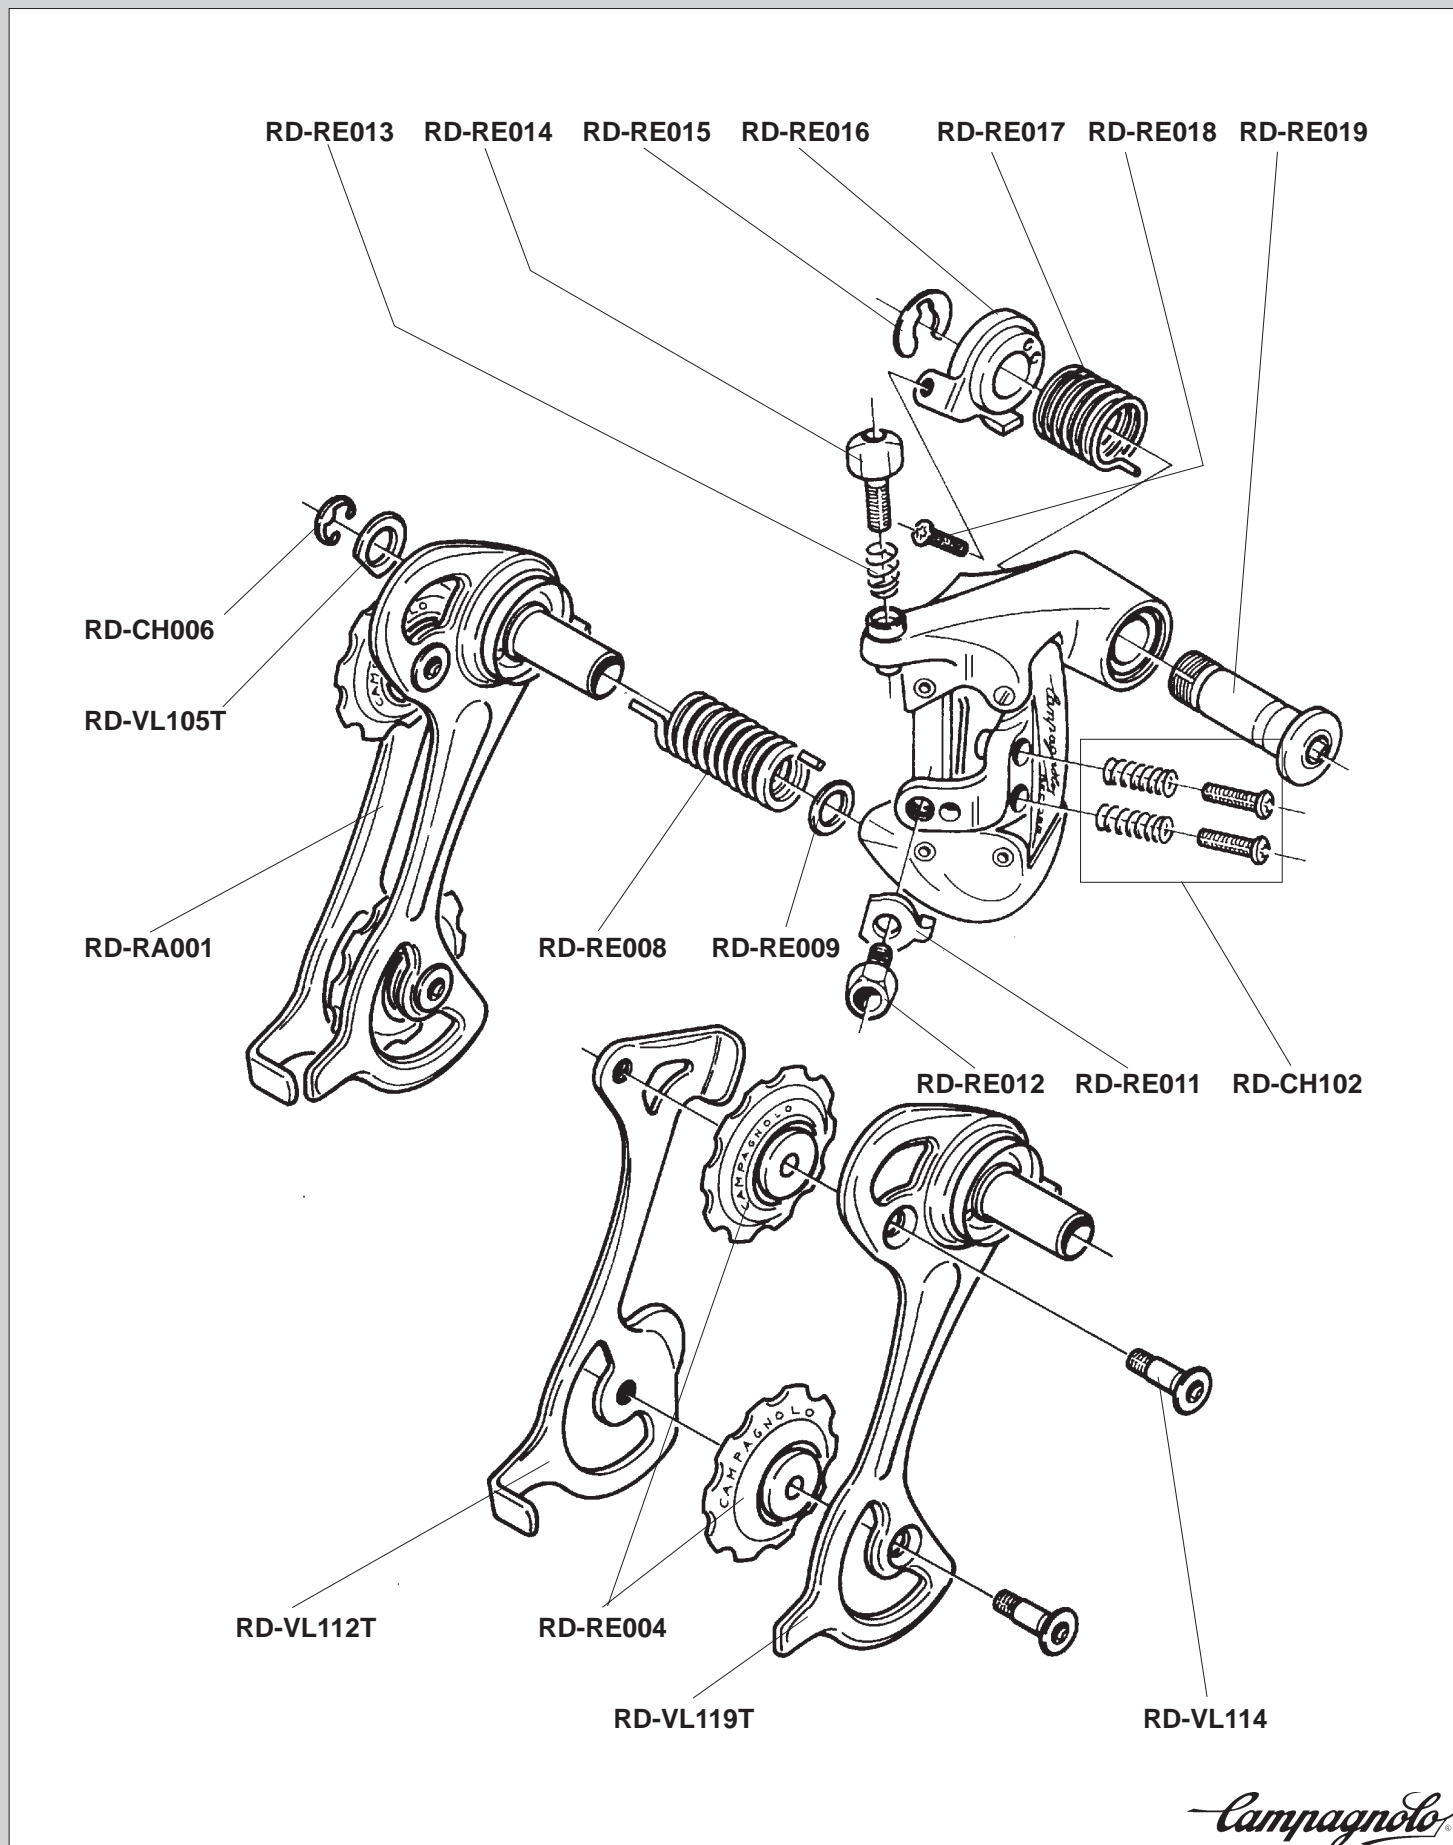

RACING TRIPLE RD-11RA3

Campagnolo