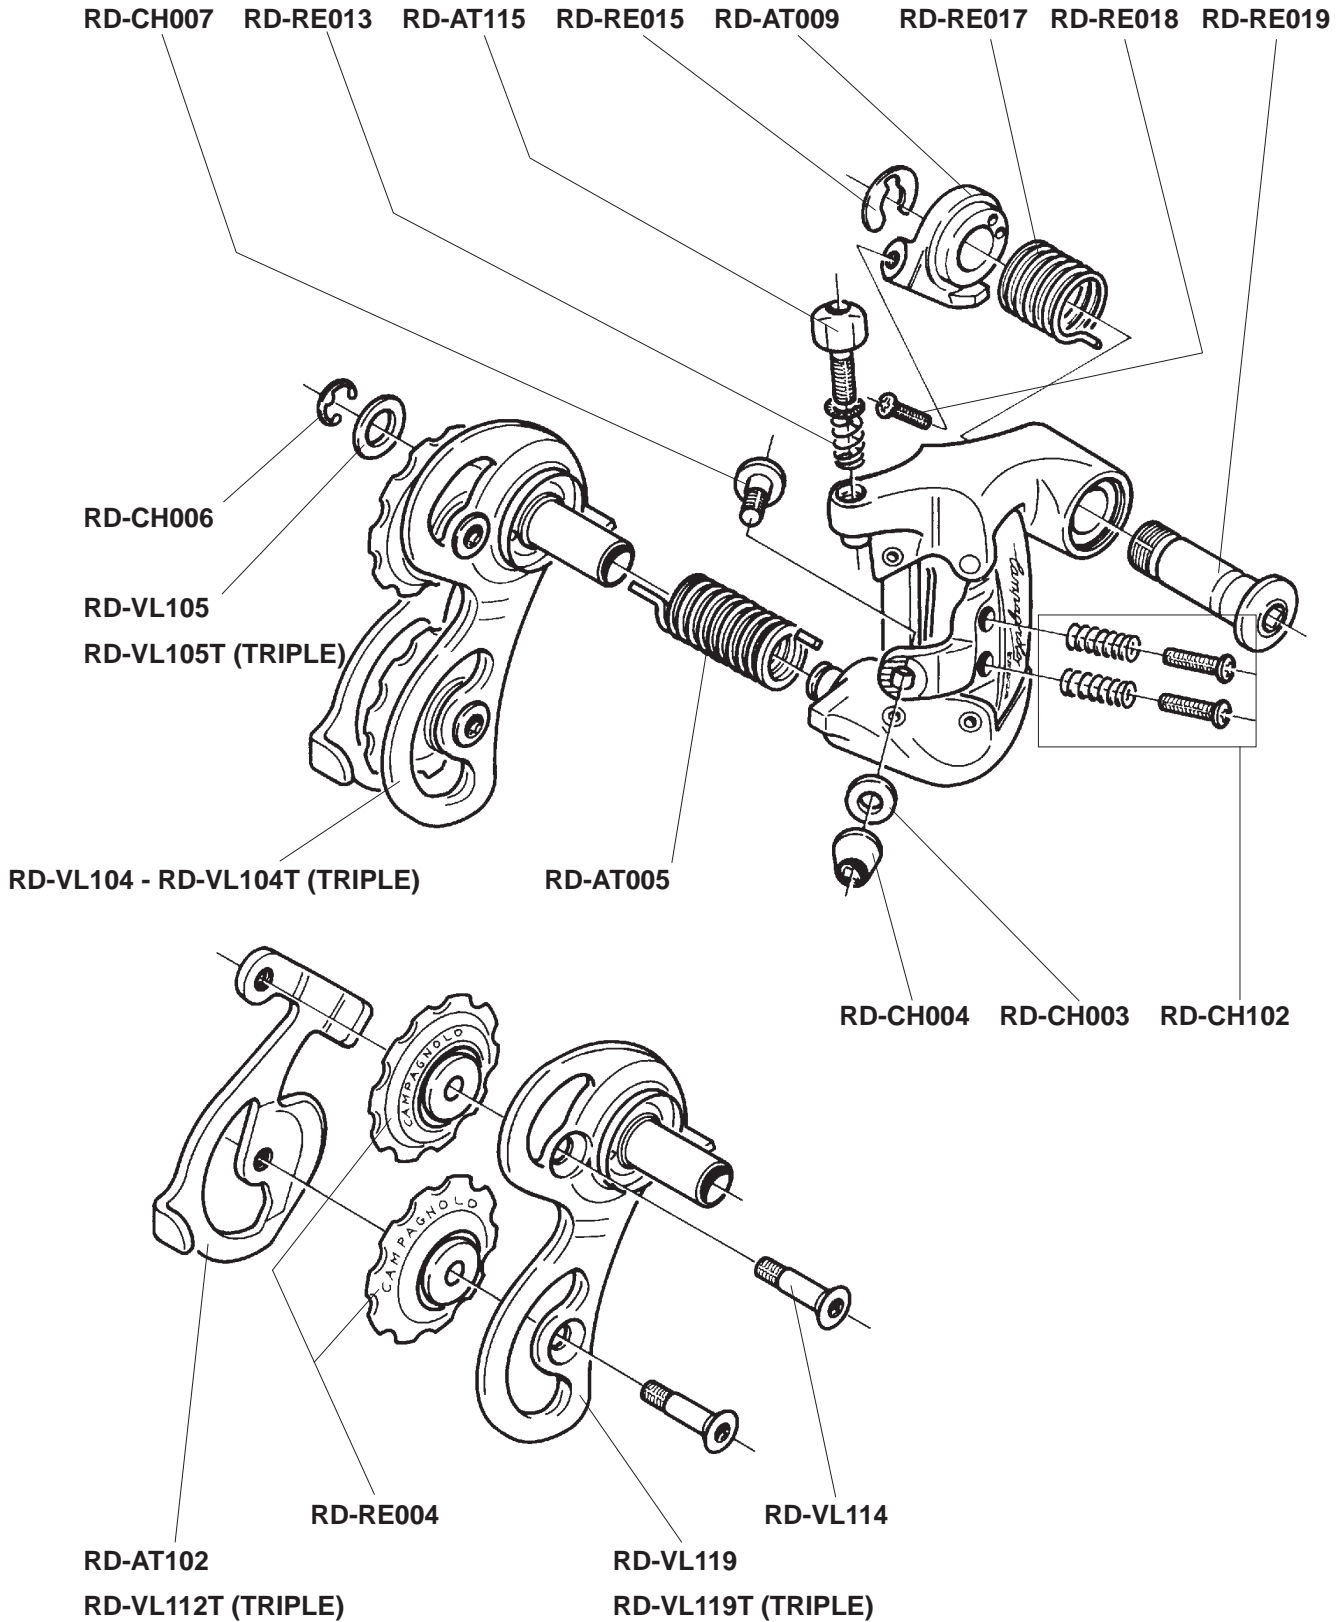

VELOCE - RD-31VL VELOCE TRIPLE - RD-13VL