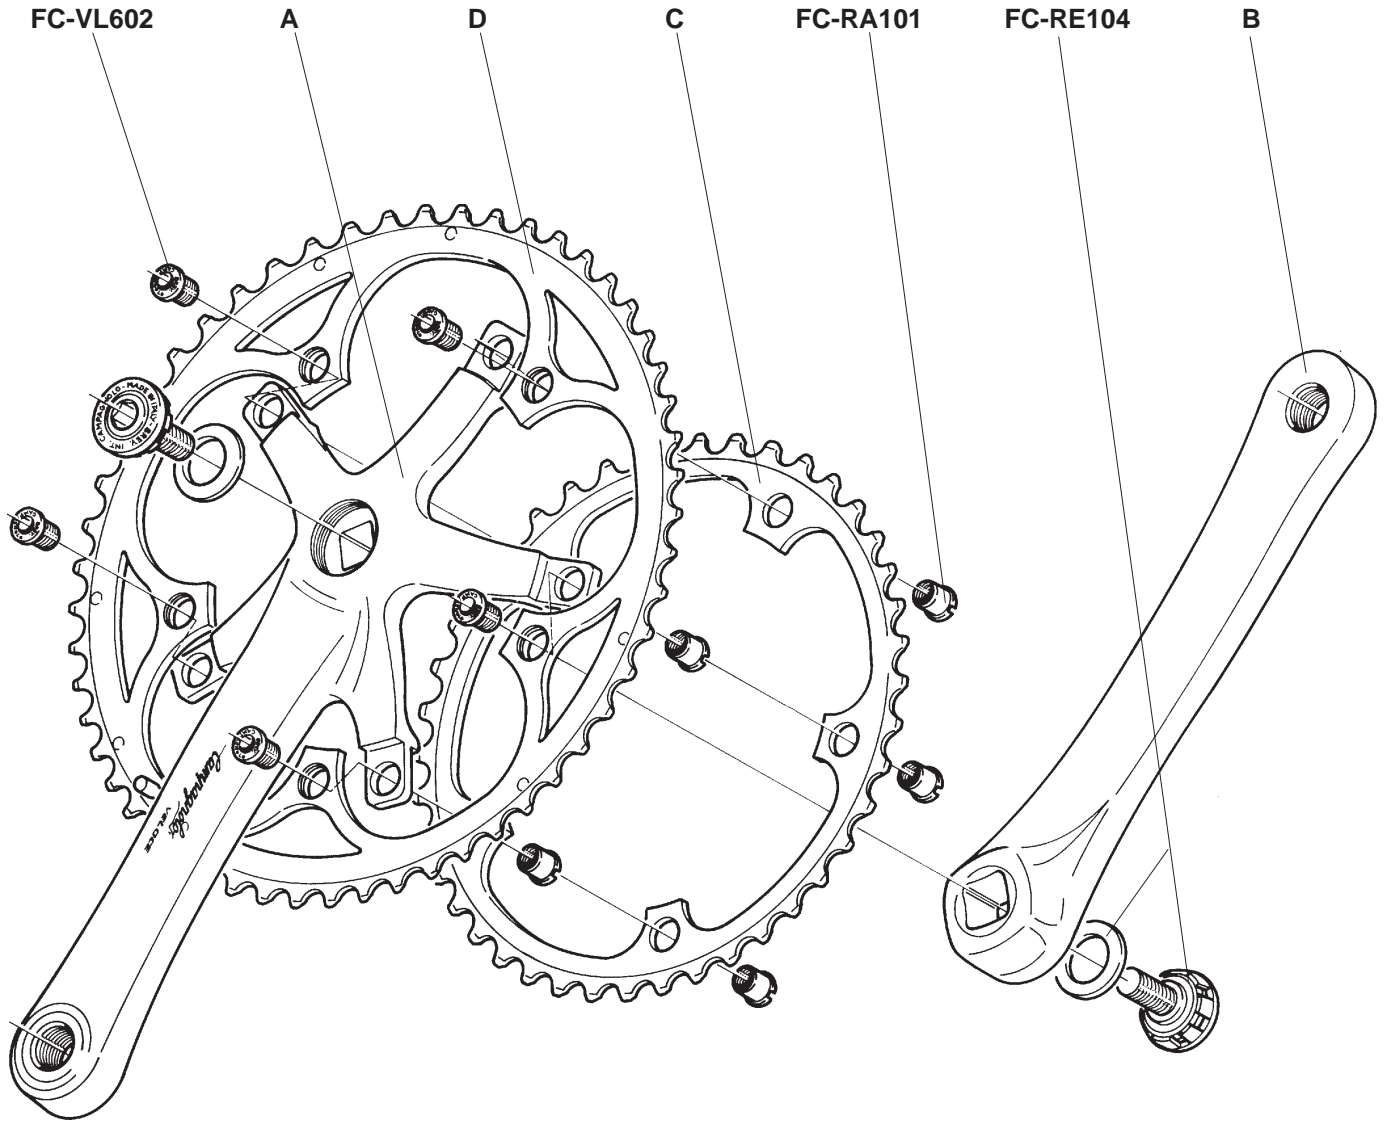

VELOCE FC-21VL

A	L170	FC-VL660
	L172,5	FC-VL661
	L175	FC-VL662
B	L170	FC-VL663
	L172,5	FC-VL664
	L175	FC-VL665

C	Z39	FC-MI039
	Z42	FC-MI042
D	Z52 for 39	FC-AT152
	Z52 for 42	FC-AT352
	Z53 for 39	FC-AT153
	Z53 for 42	FC-AT353