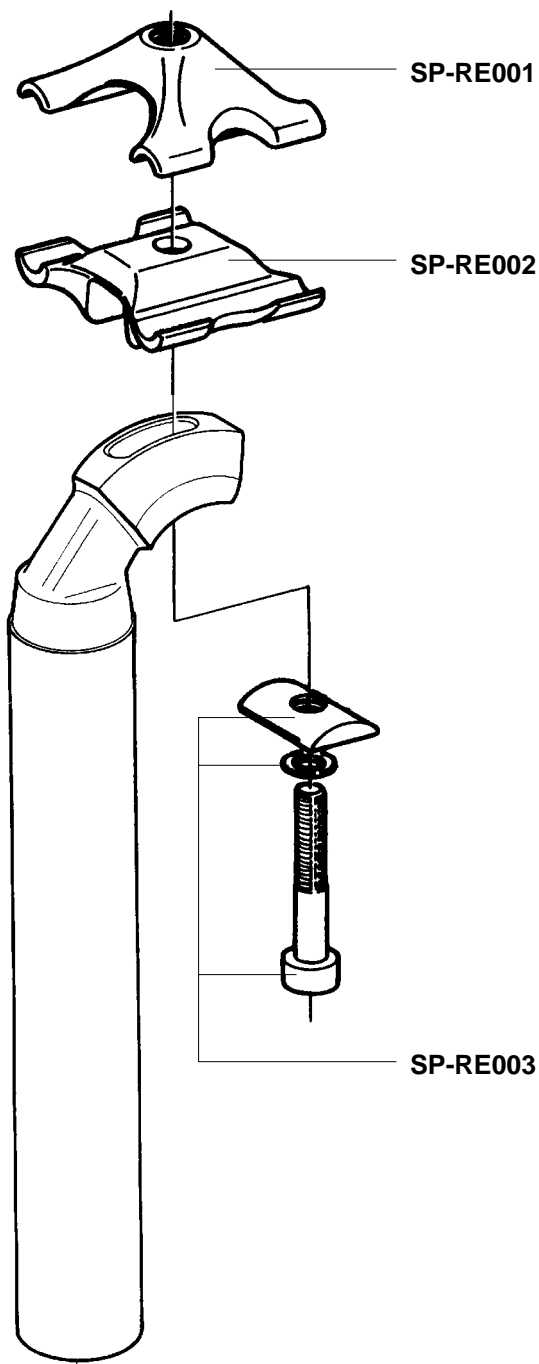

RECORD SP-10RE CHORUS SP-10CH

ATHENA SP-10AT

Campagnolo