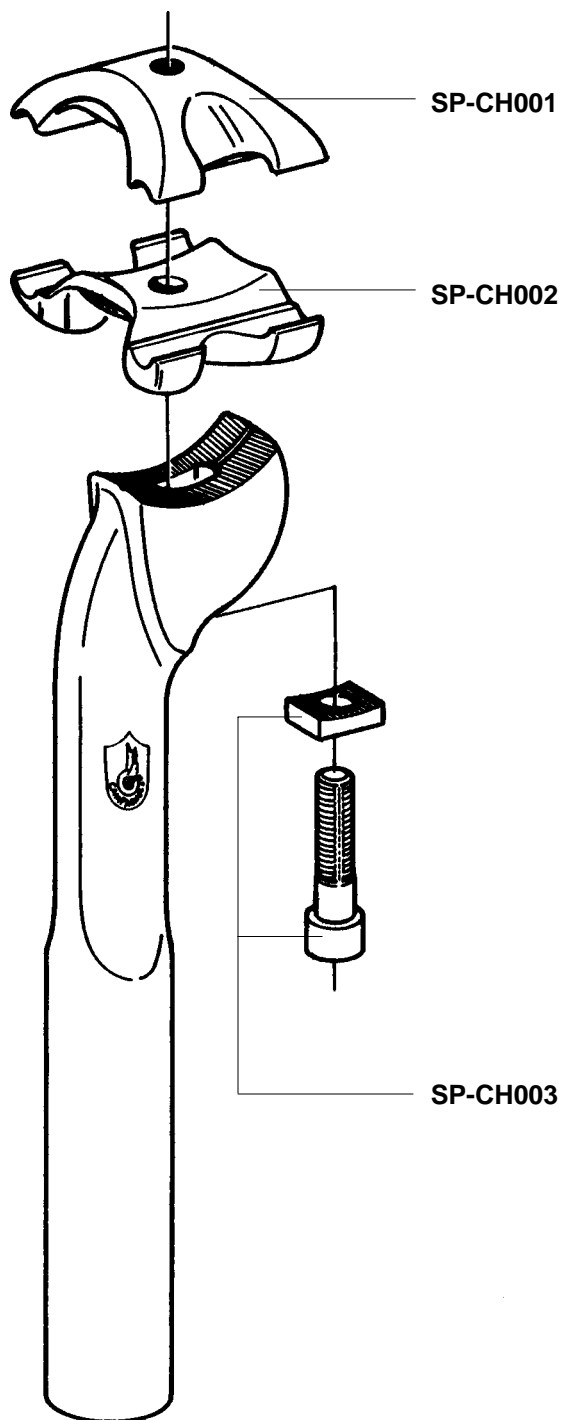

RECORD SP-10RE CHORUS SP-10CH

ATHENA SP-10AT

Campagnolo